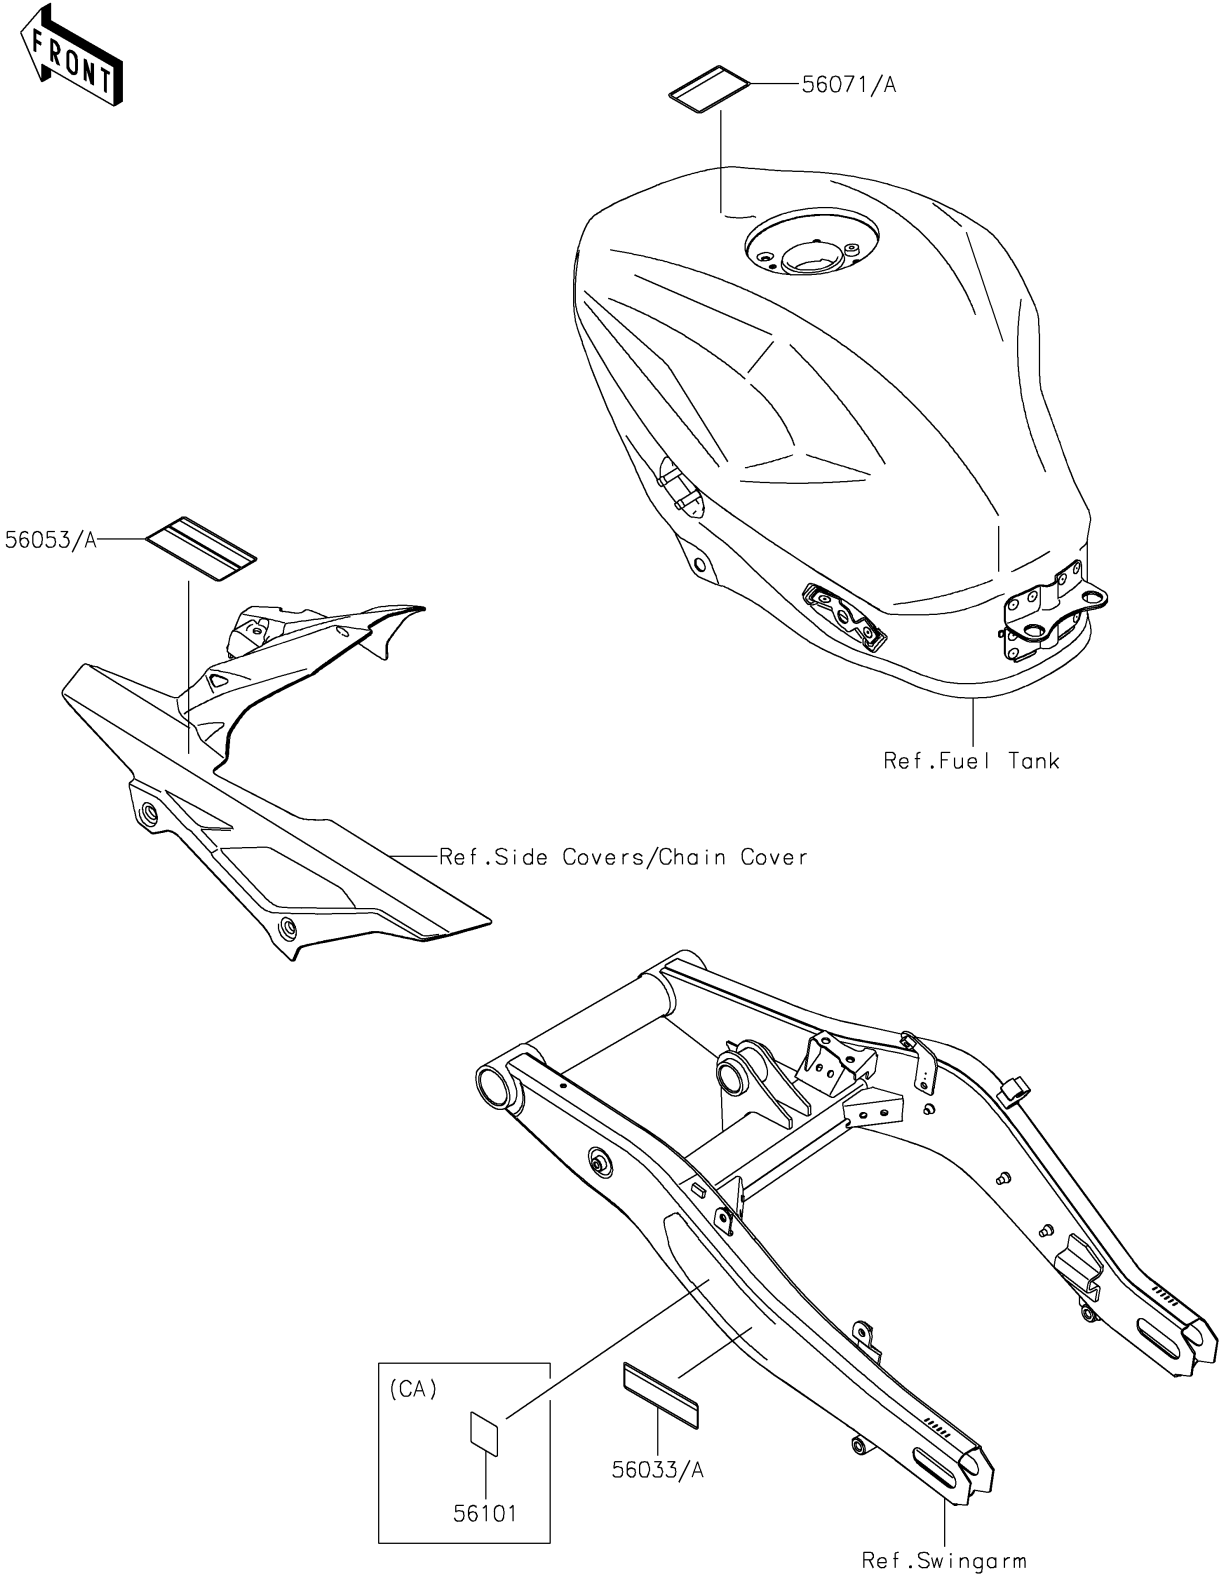

2024 NINJA® ZX™-4RR KRT EDITION ABS PARTS DIAGRAM

Labels

F2860

2024 NINJA® ZX™-4RR KRT EDITION ABS PARTS LIST

Labels

ITEM NAME	PART NUMBER	QUANTITY
LABEL-MANUAL,CHAIN (Ref # 56033)	56033-0887	1
LABEL-MANUAL,CHAIN (Ref # 56033A)	56033-1384	1
LABEL-SPECIFICATION,TIRE&LOAD (Ref # 56053)	56053-1978	1
LABEL-SPECIFICATION,TIRE&LOAD (Ref # 56053A)	56053-1982	1
LABEL-WARNING,EVAPO (Ref # 56071)	56071-0158	1
LABEL-WARNING,EVAPO (Ref # 56071A)	56071-1081	1