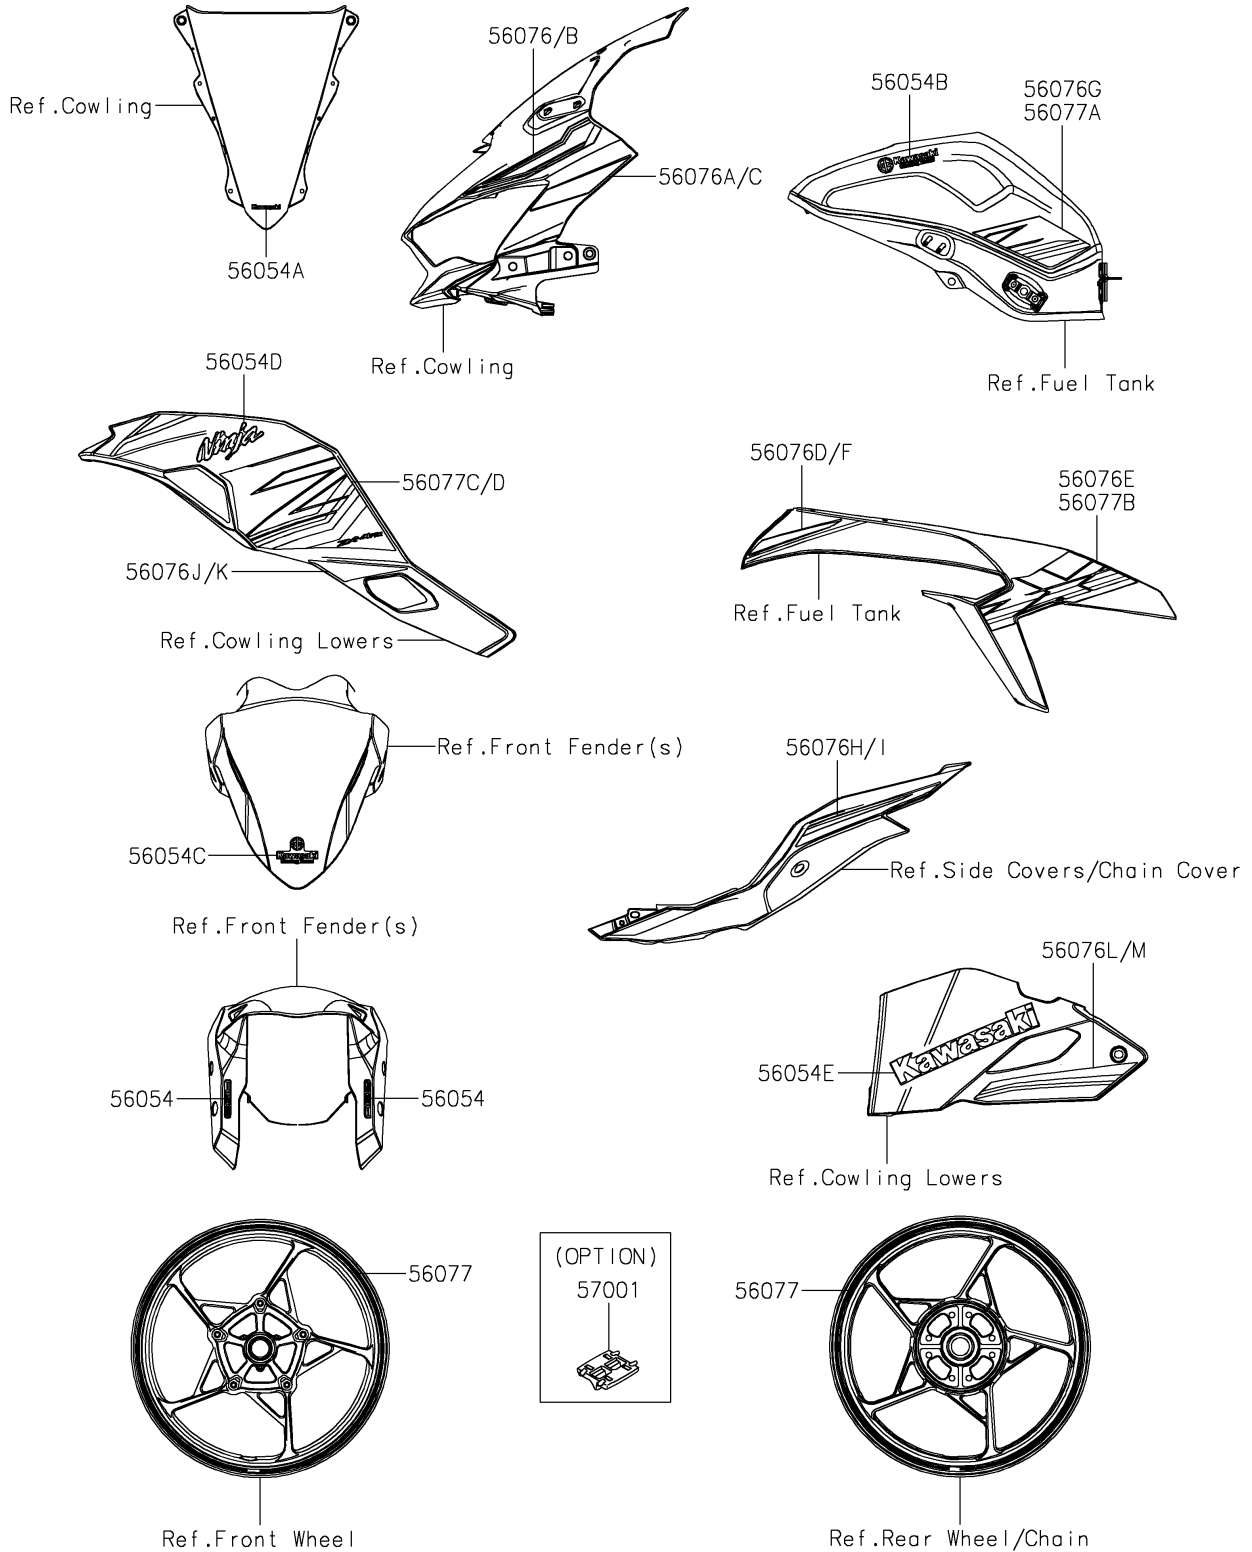

2023 Ninja® ZX-4RR PARTS DIAGRAM

Decals(SPFNN/SPFNL)

F2861

2023 Ninja® ZX-4RR PARTS LIST

Decals(SPFNN/SPFNL)

ITEM NAME	PART NUMBER	QUANTITY
-----------	-------------	----------