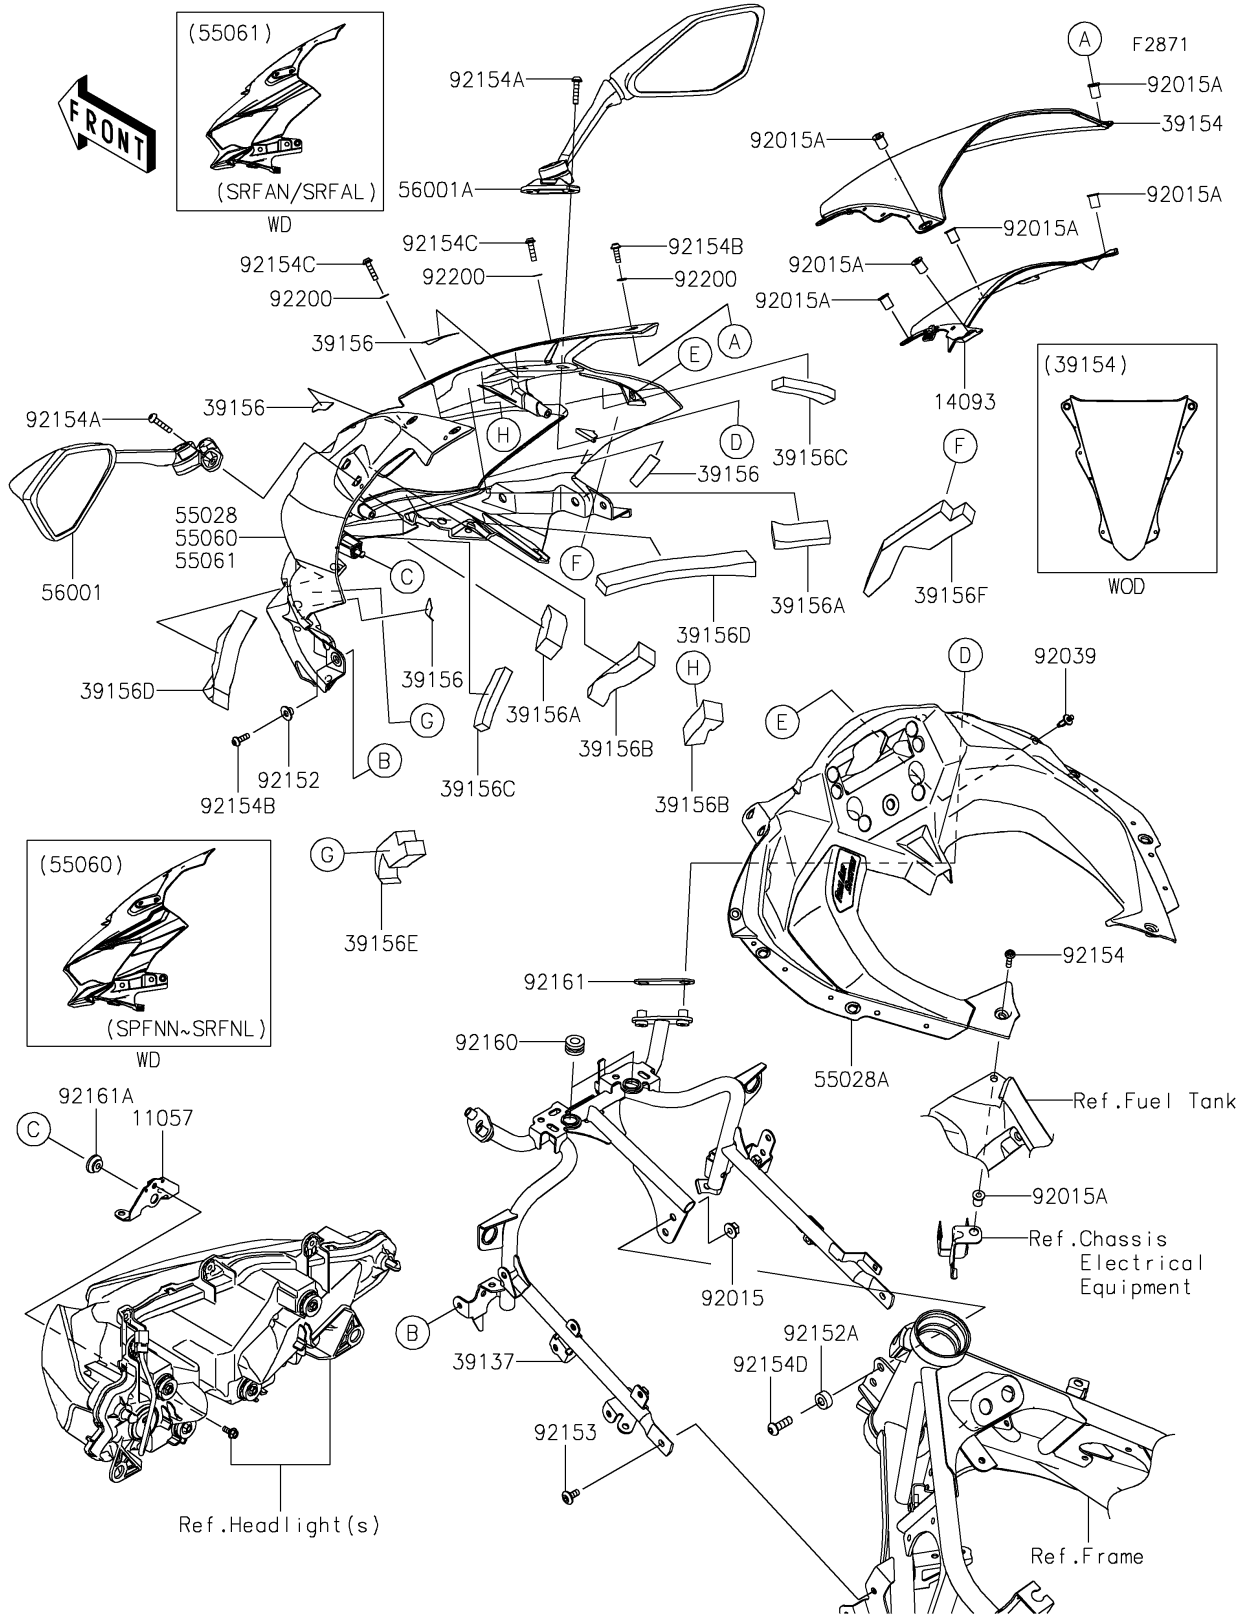

2023 Ninja® ZX-4RR PARTS DIAGRAM

Cowling

2023 Ninja® ZX-4RR PARTS LIST

Cowling

ITEM NAME	PART NUMBER	QUANTITY
BRACKET (Ref # 11057)	11057-2857	1
COVER,VISOR (Ref # 14093)	14093-0957	1
STAY-COMP,UPP COWL. (Ref # 39137)	39137-0743	1
WINDSHIELD (Ref # 39154)	39154-0417	1
PAD,12X44 (Ref # 39156)	39156-0635	4
PAD,60X20X20 (Ref # 39156A)	39156-2800	2
PAD,95X20X20 (Ref # 39156B)	39156-2801	2
PAD,70X20X10 (Ref # 39156C)	39156-2802	2
PAD,165X20X20 (Ref # 39156D)	39156-2803	2
PAD,LH (Ref # 39156E)	39156-2805	1
PAD,RH (Ref # 39156F)	39156-2806	1
COWLING,INNER COVER (Ref # 55028A)	55028-0823	1
COWLING,UPP,L.GREEN (Ref # 55060)	55060-5228-777	1
MIRROR-ASSY,LH (Ref # 56001)	56001-0380	1
MIRROR-ASSY,RH (Ref # 56001A)	56001-0381	1
NUT,LOCK,FLANGED,8MM (Ref # 92015)	92015-1397	2
NUT,WELL,5MM (Ref # 92015A)	92015-1757	8
RIVET (Ref # 92039)	92039-0709	2
COLLAR,5.2X7.8X7.2 (Ref # 92152)	92152-2371	2
COLLAR,8.2X18X8 (Ref # 92152A)	92152-2725	2
BOLT,SOCKET,6X14 (Ref # 92153)	92153-1446	2
BOLT,SOCKET,5X20 (Ref # 92154)	92154-0919	2
BOLT,SOCKET,6X25 (Ref # 92154A)	92154-2806	4
BOLT,SOCKET,5X16 (Ref # 92154B)	92154-4294	4
BOLT,SOCKET,5X20 (Ref # 92154C)	92154-4301	4
BOLT,SOCKET,8X25 (Ref # 92154D)	92154-4459	2
DAMPER,10X20X12 (Ref # 92160)	92160-1167	2
DAMPER (Ref # 92161)	92161-1467	2
DAMPER (Ref # 92161A)	92161-1531	1

2023 Ninja® ZX-4RR PARTS LIST

Cowling

ITEM NAME	PART NUMBER	QUANTITY
WASHER,5.2X10X0.5 (Ref # 92200)	92200-1730	6