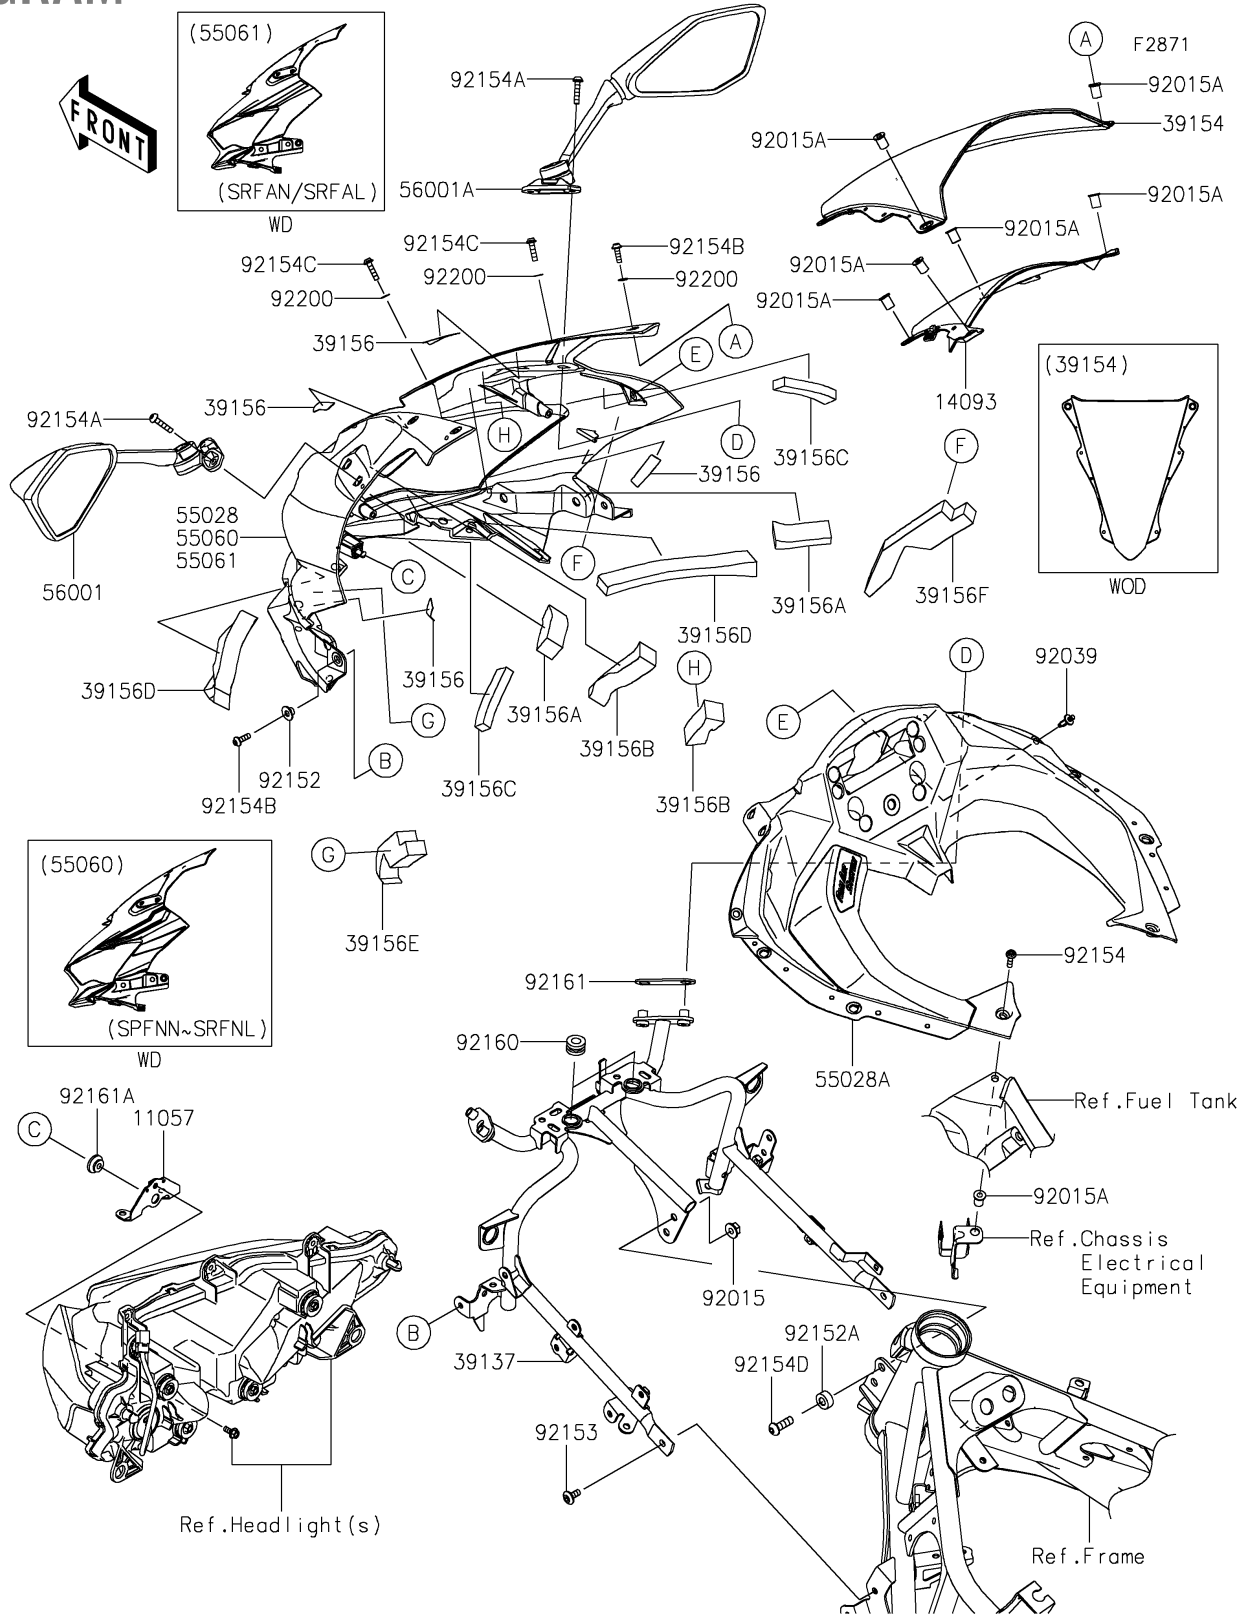

# 2024 NINJA® ZX™-4RR 40th ANNIVERSARY EDITION ABS PARTS DIAGRAM

# 2024 NINJA® ZX™-4RR 40th ANNIVERSARY EDITION ABS PARTS LIST

## Cowling

ITEM NAME	PART NUMBER	QUANTITY
BRACKET (Ref # 11057)	11057-2857	1
COVER,VISOR (Ref # 14093)	14093-0957	1
STAY-COMP,UPP COWL. (Ref # 39137)	39137-0743	1
WINDSHIELD (Ref # 39154)	39154-0417	1
PAD,12X44 (Ref # 39156)	39156-0635	4
PAD,60X20X20 (Ref # 39156A)	39156-2800	2
PAD,95X20X20 (Ref # 39156B)	39156-2801	2
PAD,70X20X10 (Ref # 39156C)	39156-2802	2
PAD,165X20X20 (Ref # 39156D)	39156-2803	2
PAD,LH (Ref # 39156E)	39156-2805	1
PAD,RH (Ref # 39156F)	39156-2806	1
COWLING,INNER COVER (Ref # 55028A)	55028-0823	1
COWLING,UPP,L.GREEN (Ref # 55061)	55061-5143-777	1
MIRROR-ASSY,LH (Ref # 56001)	56001-0380	1
MIRROR-ASSY,RH (Ref # 56001A)	56001-0381	1
NUT,LOCK,FLANGED,8MM (Ref # 92015)	92015-1397	2
NUT,WELL,5MM (Ref # 92015A)	92015-1757	8
RIVET (Ref # 92039)	92039-0709	2
COLLAR,5.2X7.8X7.2 (Ref # 92152)	92152-2371	2
COLLAR,8.2X18X8 (Ref # 92152A)	92152-2725	2
BOLT,SOCKET,6X14 (Ref # 92153)	92153-1446	2
BOLT,SOCKET,5X20 (Ref # 92154)	92154-0919	2
BOLT,SOCKET,6X25 (Ref # 92154A)	92154-2806	4
BOLT,SOCKET,5X16 (Ref # 92154B)	92154-4294	4
BOLT,SOCKET,5X20 (Ref # 92154C)	92154-4301	4
BOLT,SOCKET,8X25 (Ref # 92154D)	92154-4459	2
DAMPER,10X20X12 (Ref # 92160)	92160-1167	2
DAMPER (Ref # 92161)	92161-1467	2
DAMPER (Ref # 92161A)	92161-1531	1

## Cowling

ITEM NAME	PART NUMBER	QUANTITY
WASHER,5.2X10X0.5 (Ref # 92200)	92200-1730	6