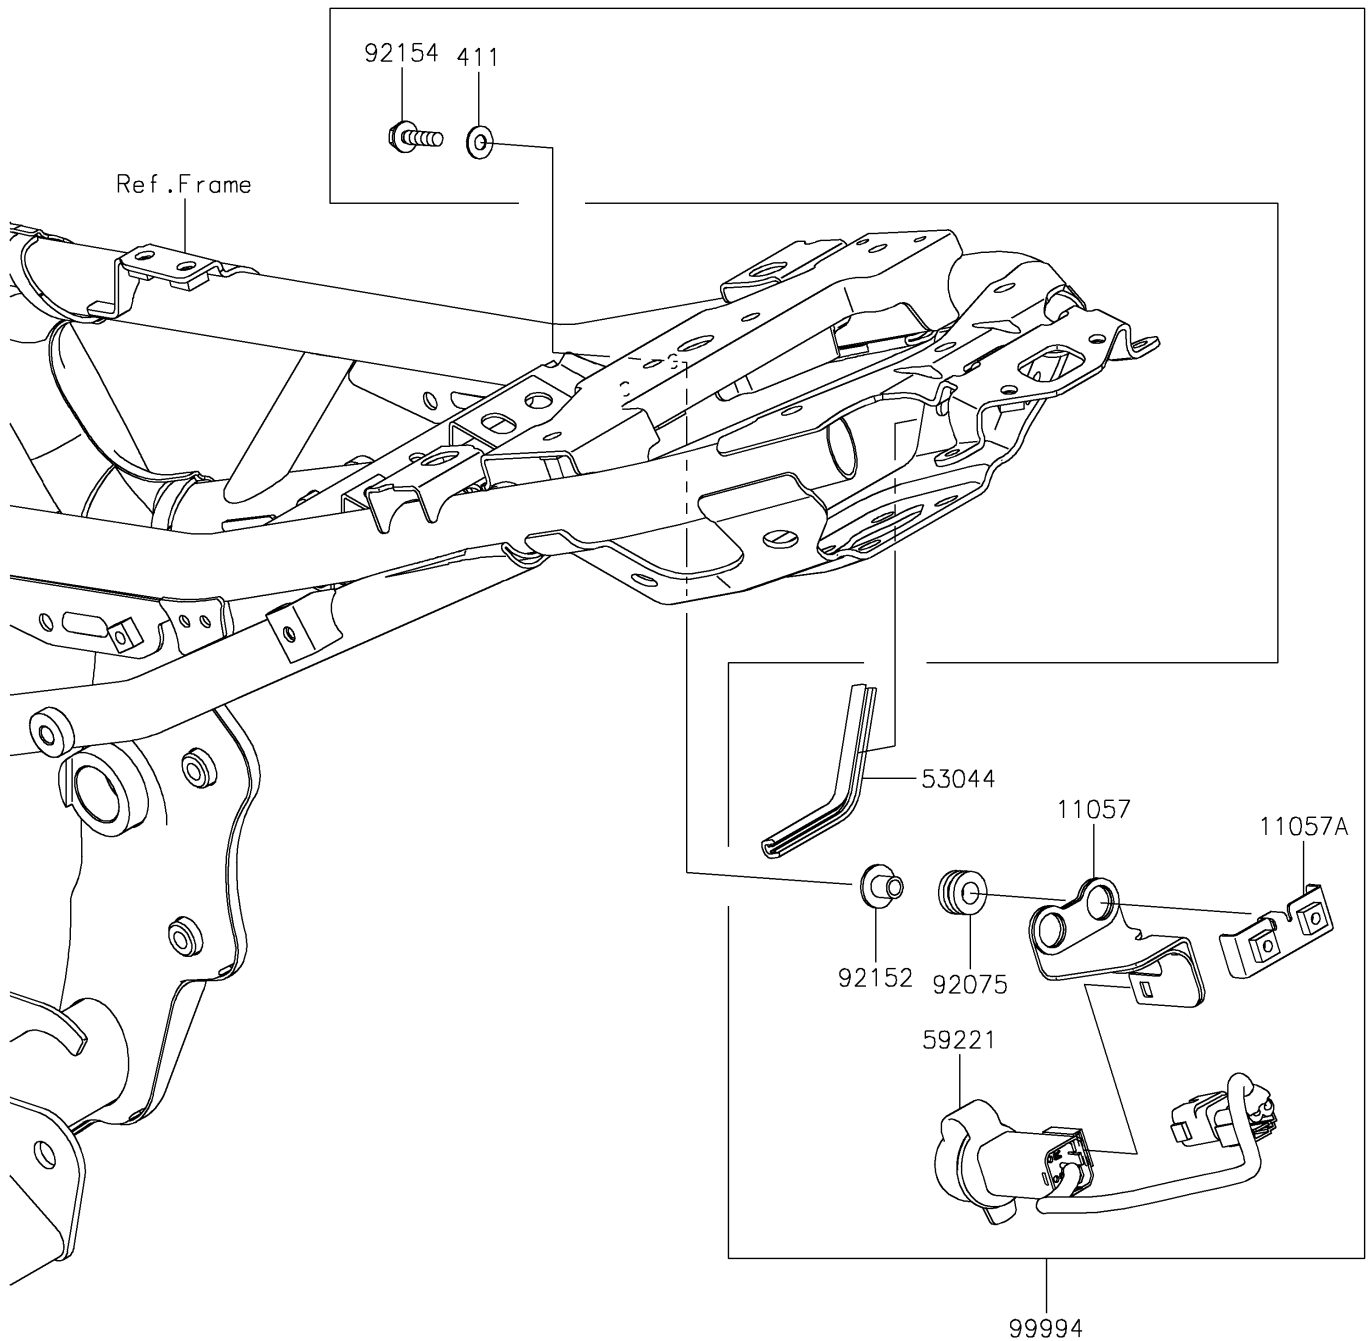

# 2024 NINJA® ZX™ -4RR ABS PARTS DIAGRAM

Accessory(USB Output)

F2910E

## 2024 NINJA® ZX™-4RR ABS PARTS LIST

Accessory(USB Output)

ITEM NAME	PART NUMBER	QUANTITY
BRACKET (Ref # 11057)	11057-7798	1
BRACKET (Ref # 11057A)	11057-7800	1
TRIM,L=85 (Ref # 53044)	53044-0556	1
CONNECTOR-CORD,USB (Ref # 59221)	59221-0019	1
DAMPER (Ref # 92075)	92075-1912	2
COLLAR (Ref # 92152)	92152-1592	2
BOLT,FLANGED,5X20 (Ref # 92154)	92154-4433	2
USB SOCKET (Ref # 99994)	99994-1824	1
WASHER-PLAIN,5MM (Ref # 411)	411AA0500	2