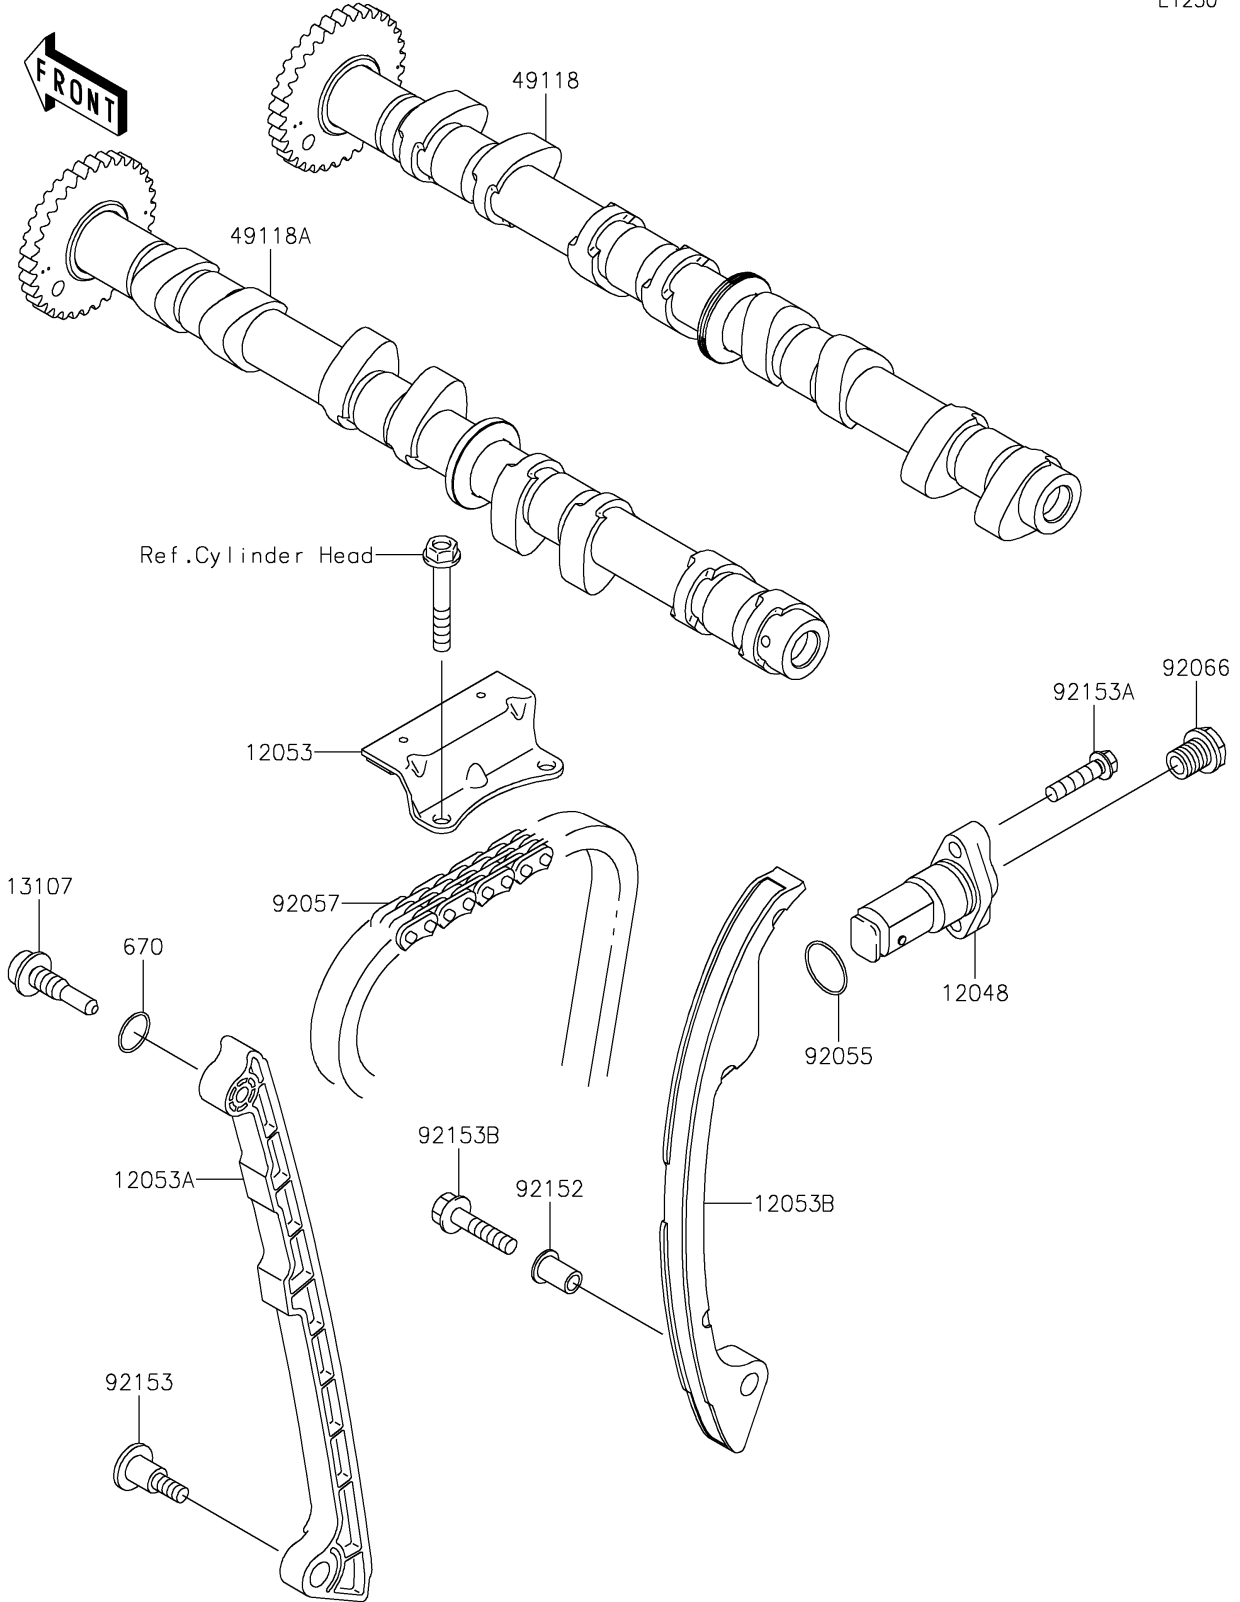

2024 JET SKI® STX® 160X PARTS DIAGRAM

Camshaft(s)/Tensioner

E1230

2024 JET SKI® STX® 160X PARTS LIST

Camshaft(s)/Tensioner

ITEM NAME	PART NUMBER	QUANTITY
TENSIONER-ASSY (Ref # 12048)	12048-3701	1
GUIDE-CHAIN,UPP (Ref # 12053)	12053-1432	1
GUIDE-CHAIN,EX SIDE (Ref # 12053A)	12053-3701	1
GUIDE-CHAIN,IN SIDE (Ref # 12053B)	12053-3705	1
SHAFT,CHAIN GUIDE (Ref # 13107)	13107-0157	1
CAMSHAFT-COMP,INTAKE (Ref # 49118)	49118-0957	1
CAMSHAFT-COMP,EXHAUST (Ref # 49118A)	49118-0958	1
RING-O,18.8X1.9 (Ref # 92055)	92055-086	1
CHAIN,CAM,98XRH2015-136L (Ref # 92057)	92057-3714	1
PLUG (Ref # 92066)	92066-3780	1
COLLAR (Ref # 92152)	92152-1167	1
BOLT,SOCKET,6X24.5 (Ref # 92153)	92153-1200	1
BOLT,6X25 (Ref # 92153A)	92153-3705	2
BOLT,6X28 (Ref # 92153B)	92153-3710	1
O RING,9MM (Ref # 670)	670D1509	1