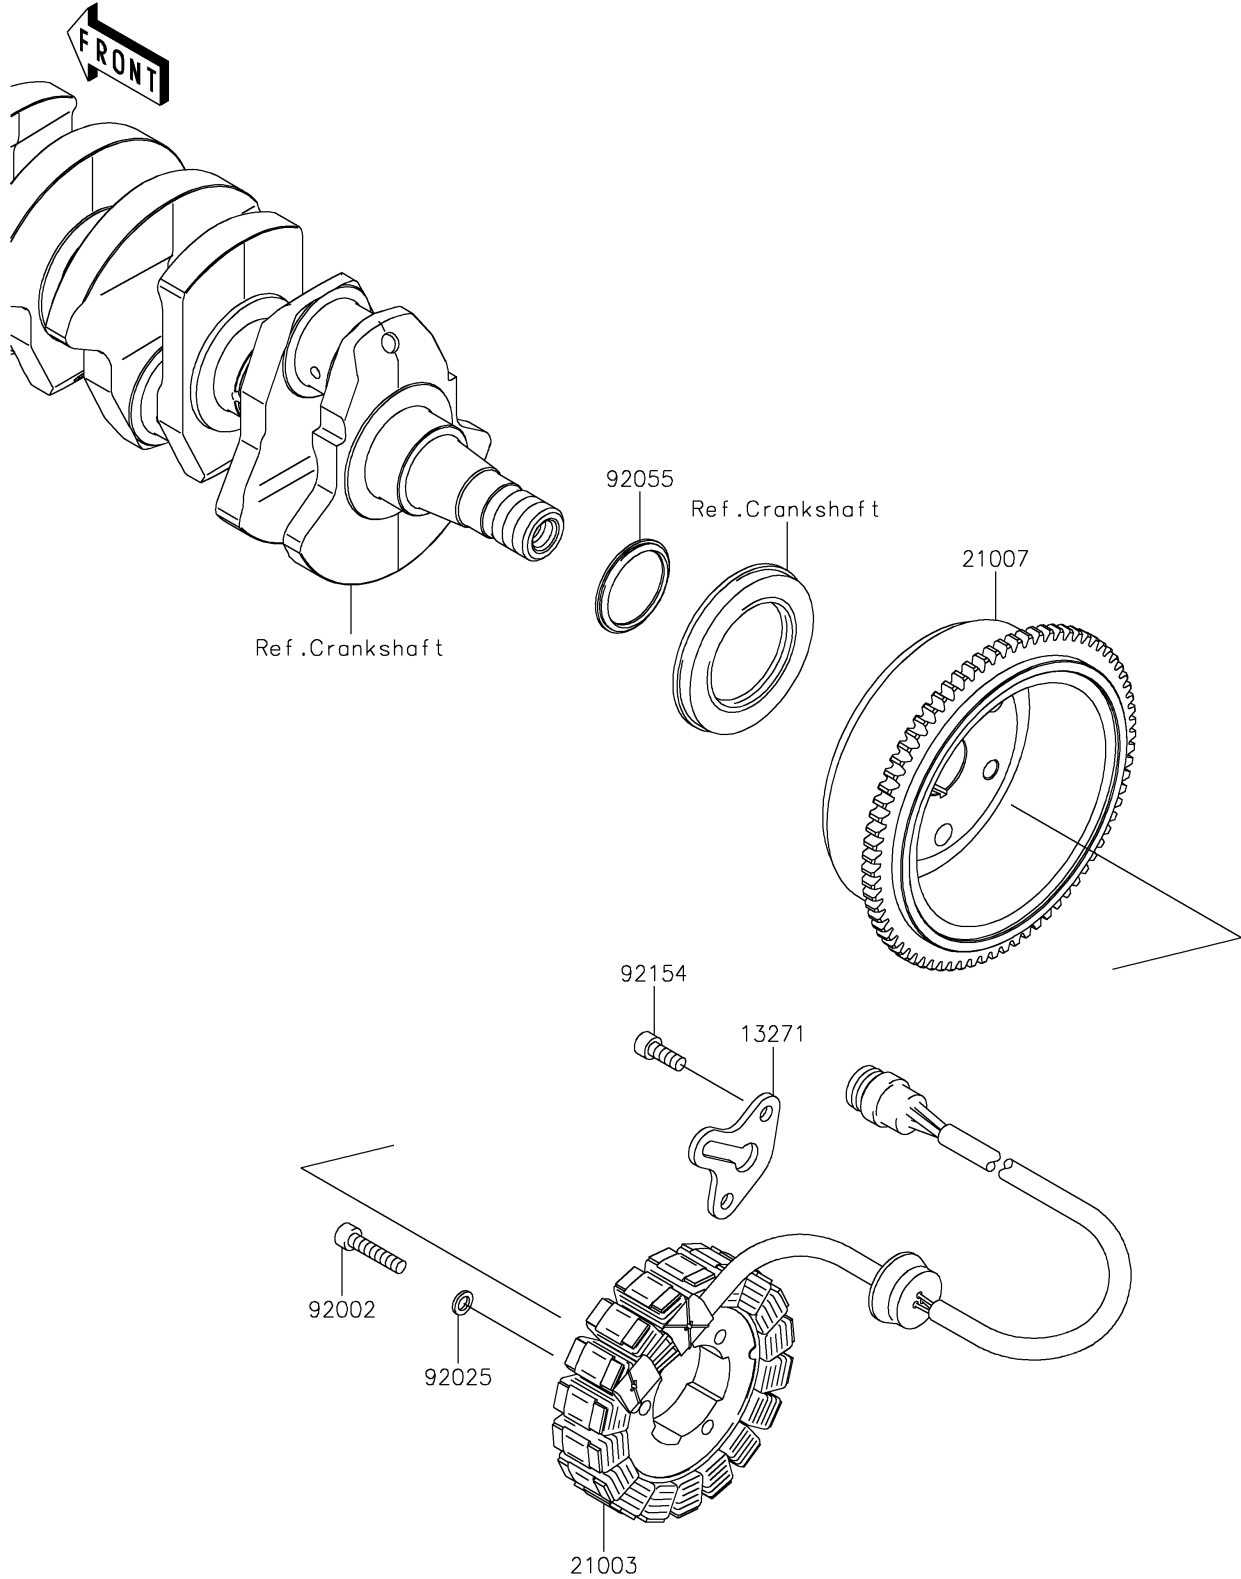

# 2024 JET SKI® STX® 160X PARTS DIAGRAM

Generator

E1810

### Generator

ITEM NAME	PART NUMBER	QUANTITY
PLATE (Ref # 13271)	13271-3847	1
STATOR (Ref # 21003)	21003-3749	1
ROTOR (Ref # 21007)	21007-3731	1
BOLT,6X28 (Ref # 92002)	92002-1537	3
SHIM,T=1.4 (Ref # 92025)	92025-1502	3
RING-O (Ref # 92055)	92055-3769	1
BOLT,SOCKET,6X16 (Ref # 92154)	92154-3714	2