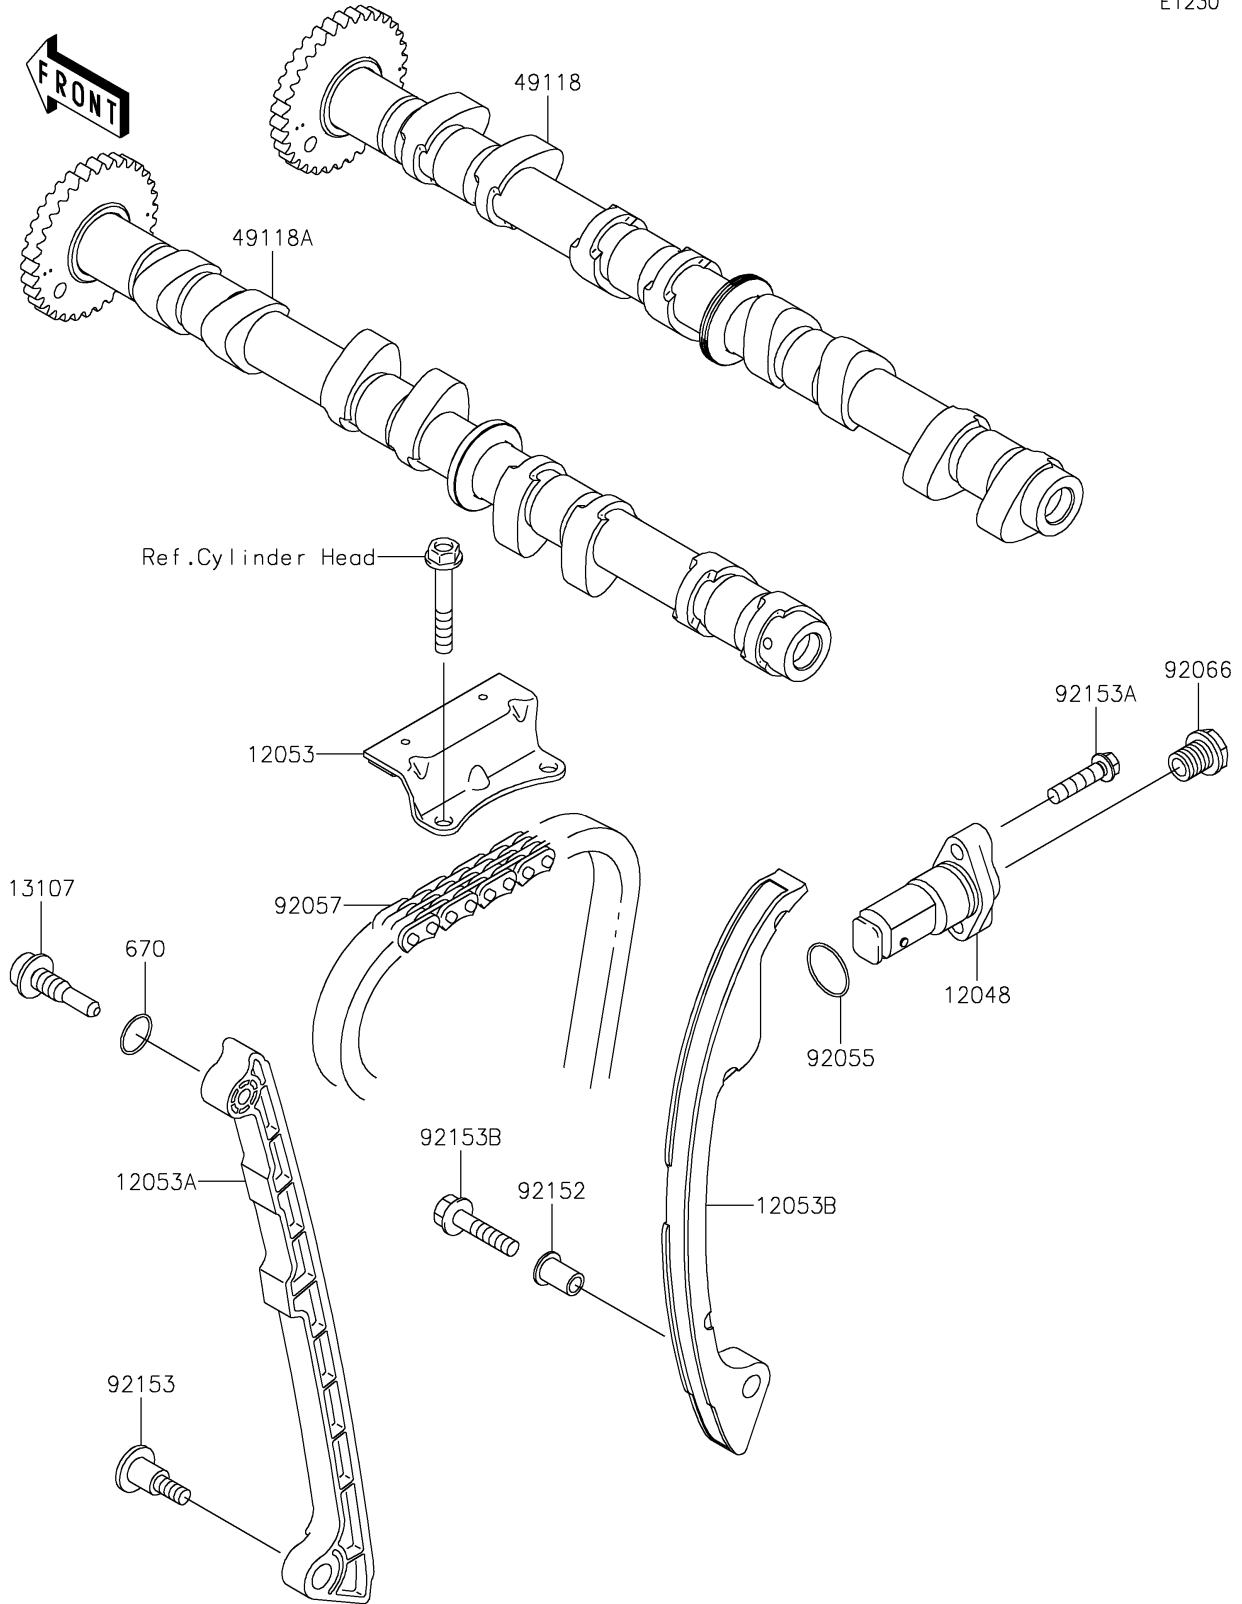

2024 JET SKI® STX® 160 PARTS DIAGRAM

Camshaft(s)/Tensioner

E1230

2024 JET SKI® STX® 160 PARTS LIST

Camshaft(s)/Tensioner

ITEM NAME	PART NUMBER	QUANTITY
TENSIONER-ASSY (Ref # 12048)	12048-3701	1
GUIDE-CHAIN,UPP (Ref # 12053)	12053-1432	1
GUIDE-CHAIN,EX SIDE (Ref # 12053A)	12053-3701	1
GUIDE-CHAIN,IN SIDE (Ref # 12053B)	12053-3705	1
SHAFT,CHAIN GUIDE (Ref # 13107)	13107-0157	1
CAMSHAFT-COMP,INTAKE (Ref # 49118)	49118-0957	1
CAMSHAFT-COMP,EXHAUST (Ref # 49118A)	49118-0958	1
RING-O,18.8X1.9 (Ref # 92055)	92055-086	1
CHAIN,CAM,98XRH2015-136L (Ref # 92057)	92057-3714	1
PLUG (Ref # 92066)	92066-3780	1
COLLAR (Ref # 92152)	92152-1167	1
BOLT,SOCKET,6X24.5 (Ref # 92153)	92153-1200	1
BOLT,6X25 (Ref # 92153A)	92153-3705	2
BOLT,6X28 (Ref # 92153B)	92153-3710	1
O RING,9MM (Ref # 670)	670D1509	1