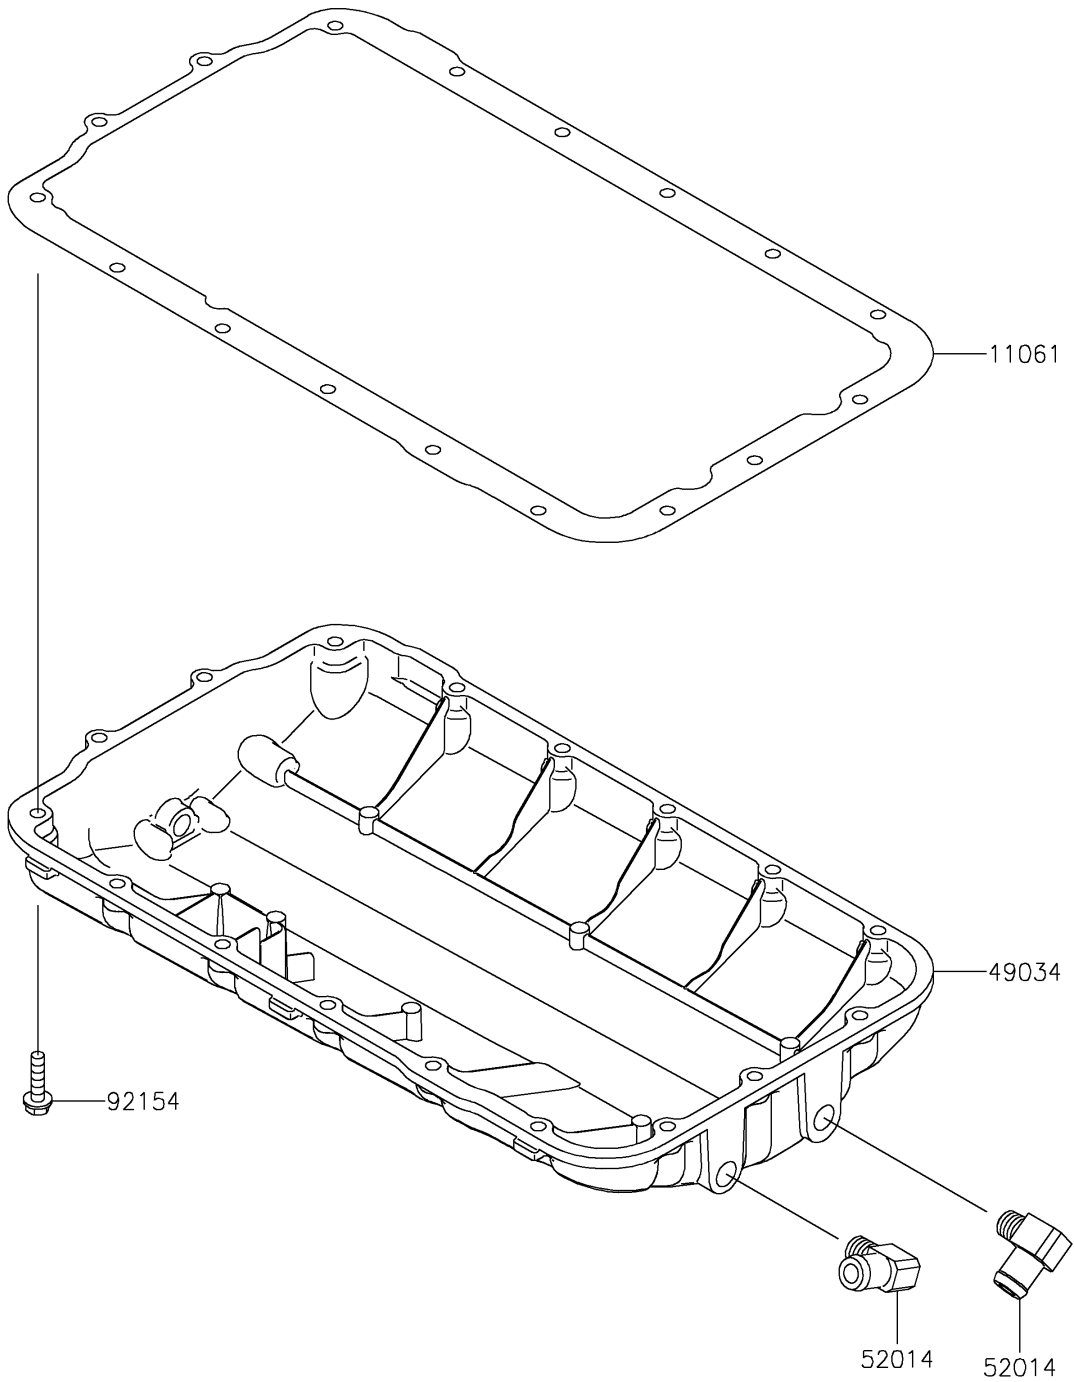

# 2024 JET SKI® STX® 160 PARTS DIAGRAM

Oil Pan

E1434

### Oil Pan

ITEM NAME	PART NUMBER	QUANTITY
GASKET,OIL PAN (Ref # 11061)	11061-3710	1
PAN-OIL (Ref # 49034)	49034-3702	1
ELBOW (Ref # 52014)	52014-3717	2
BOLT,FLANGED,6X25 (Ref # 92154)	92154-0823	17