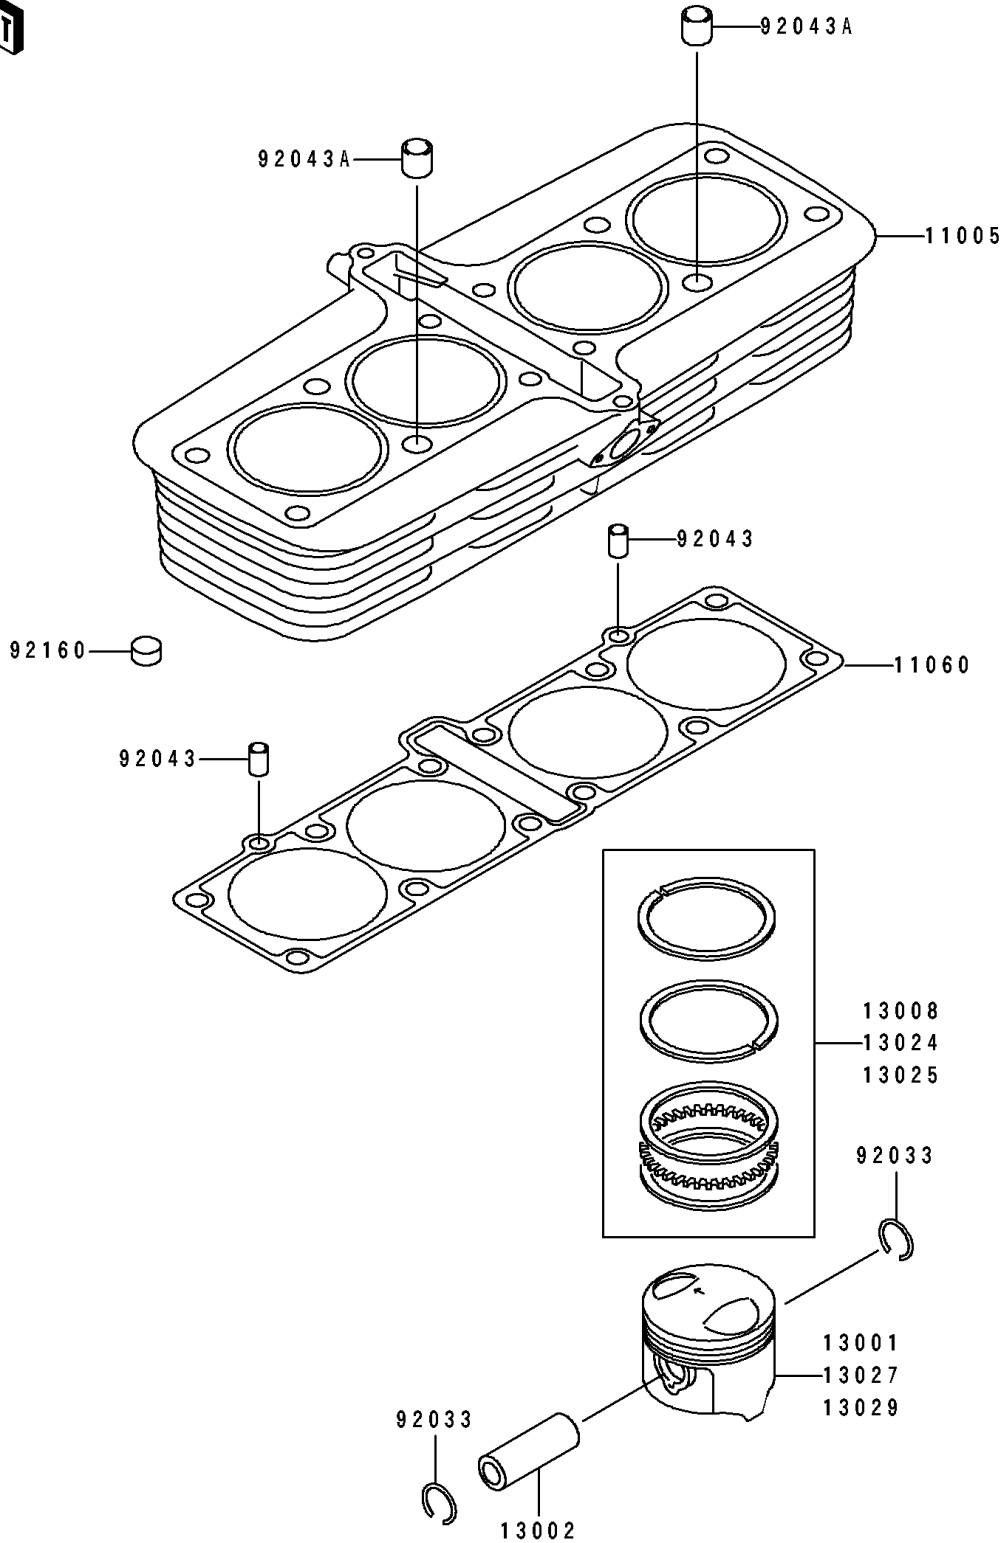

1992 ZR1100 Zephyr PARTS DIAGRAM

Cylinder/Piston(s)

E1120

1992 ZR1100 Zephyr PARTS LIST

Cylinder/Piston(s)

ITEM NAME	PART NUMBER	QUANTITY
CYLINDER-ENGINE (Ref # 11005)	11005-1678	1
GASKET,CYLINDER BASE (Ref # 11060)	11060-1264	1
PISTON-ENGINE,STD (Ref # 13001)	13001-1378	4
PIN-PISTON (Ref # 13002)	13002-1086	4
RING-SET-PISTON,STD (Ref # 13008)	13008-1143	4
RING-SET-PISTON LL,O/S 1.00 (Ref # 13024)	13024-1091	AR
RING-SET-PISTON L,O/S 0.50 (Ref # 13025)	13025-1115	AR
PISTON-ENGINE LL,O/S 1.00 (Ref # 13027)	13027-1168	AR
PISTON-ENGINE L,O/S 0.50 (Ref # 13029)	13029-1212	AR
RING-SNAP (Ref # 92033)	92033-1182	8
PIN,8.2X10X14 (Ref # 92043)	92043-1264	2
PIN,11.5X14X14 (Ref # 92043A)	92043-1279	2
DAMPER (Ref # 92160)	92160-1388	46