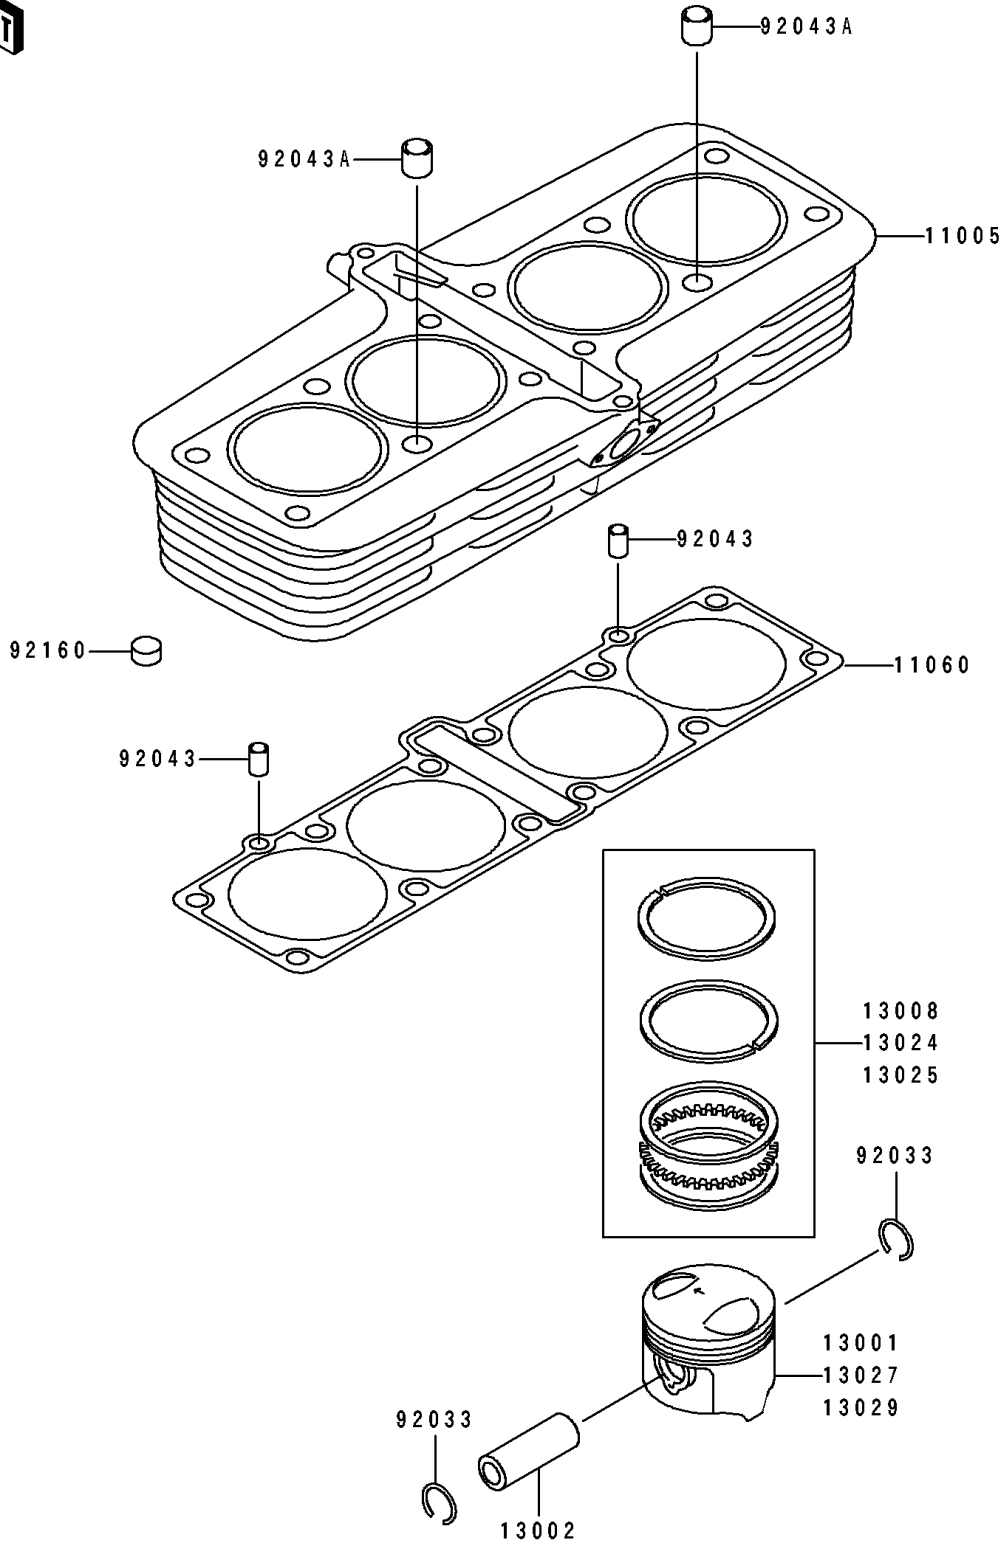

1993 ZR1100 Zephyr PARTS DIAGRAM

Cylinder/Piston(s)

E1120

1993 ZR1100 Zephyr PARTS LIST

Cylinder/Piston(s)

ITEM NAME	PART NUMBER	QUANTITY
CYLINDER-ENGINE (Ref # 11005)	11005-1678	1
GASKET,CYLINDER BASE (Ref # 11060)	11060-1264	1
PISTON-ENGINE,STD (Ref # 13001)	13001-1378	4
PIN-PISTON (Ref # 13002)	13002-1086	4
RING-SET-PISTON,STD (Ref # 13008)	13008-1143	4
RING-SET-PISTON LL,O/S 1.00 (Ref # 13024)	13024-1091	AR
RING-SET-PISTON L,O/S 0.50 (Ref # 13025)	13025-1115	AR
PISTON-ENGINE LL,O/S 1.00 (Ref # 13027)	13027-1168	AR
PISTON-ENGINE L,O/S 0.50 (Ref # 13029)	13029-1212	AR
RING-SNAP (Ref # 92033)	92033-1182	8
PIN,8.2X10X14 (Ref # 92043)	92043-1264	2
PIN,11.5X14X14 (Ref # 92043A)	92043-1279	2
DAMPER (Ref # 92160)	92160-1388	46