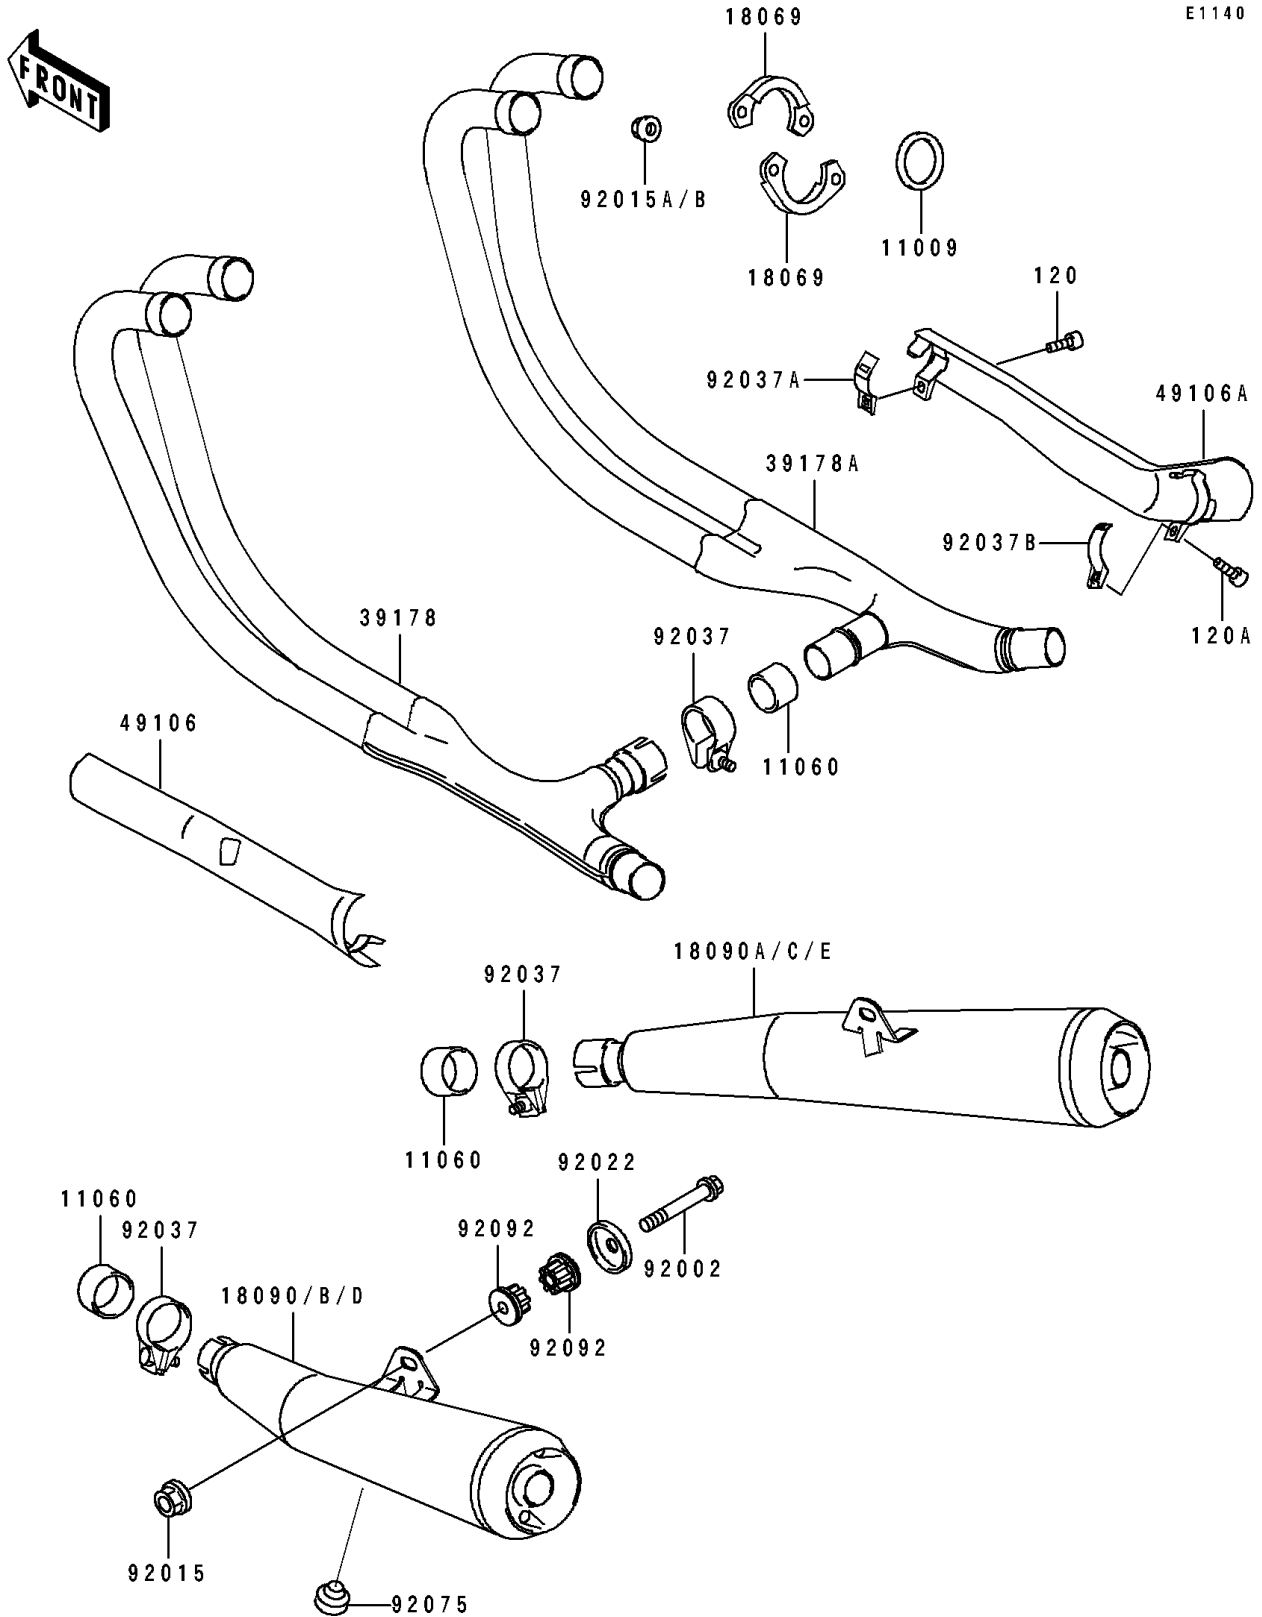

1993 ZR1100 Zephyr PARTS DIAGRAM

Muffler(s)

1993 ZR1100 Zephyr PARTS LIST

Muffler(s)

ITEM NAME	PART NUMBER	QUANTITY
GASKET,EXHAUST PIPE (Ref # 11009)	11009-1995	4
GASKET,MANIFOLD EXHAUST (Ref # 11060)	11060-1068	3
HOLDER-EXHAUST PIPE (Ref # 18069)	18069-1113	8
BODY-COMP-MUFFLER,LH (Ref # 18090)	18090-1212	1
BODY-COMP-MUFFLER,RH (Ref # 18090A)	18090-1213	1
BODY-COMP-MUFFLER,LH (Ref # 18090D)	18090-1404	1
BODY-COMP-MUFFLER,RH (Ref # 18090E)	18090-1405	1
MANIFOLD-COMP-EXHAUST,LH (Ref # 39178)	39178-1211	1
MANIFOLD-COMP-EXHAUST,RH (Ref # 39178A)	39178-1212	1
COVER-MUFFLER,LH (Ref # 49106)	49106-1142	1
COVER-MUFFLER,RH (Ref # 49106A)	49106-1143	1
BOLT,10X55 (Ref # 92002)	92002-1127	2
NUT,FLANGED,10MM (Ref # 92015)	92015-1387	2
NUT (Ref # 92015A)	92015-1889	8
WASHER (Ref # 92022)	92022-289	2
CLAMP,MUFFLER (Ref # 92037)	92037-1258	3
CLAMP,EXHAUST PIPE COVER (Ref # 92037A)	92037-1699	2
CLAMP,MUFFLER COVER,FR (Ref # 92037B)	92037-1752	2
DAMPER,STAND,CNT (Ref # 92075)	92075-1002	1
BUSHING-RUBBER,MUFFLER (Ref # 92092)	92092-1013	4
BOLT-SOCKET (Ref # 120)	120Z0614	2
BOLT-SOCKET (Ref # 120A)	120Z0620	2