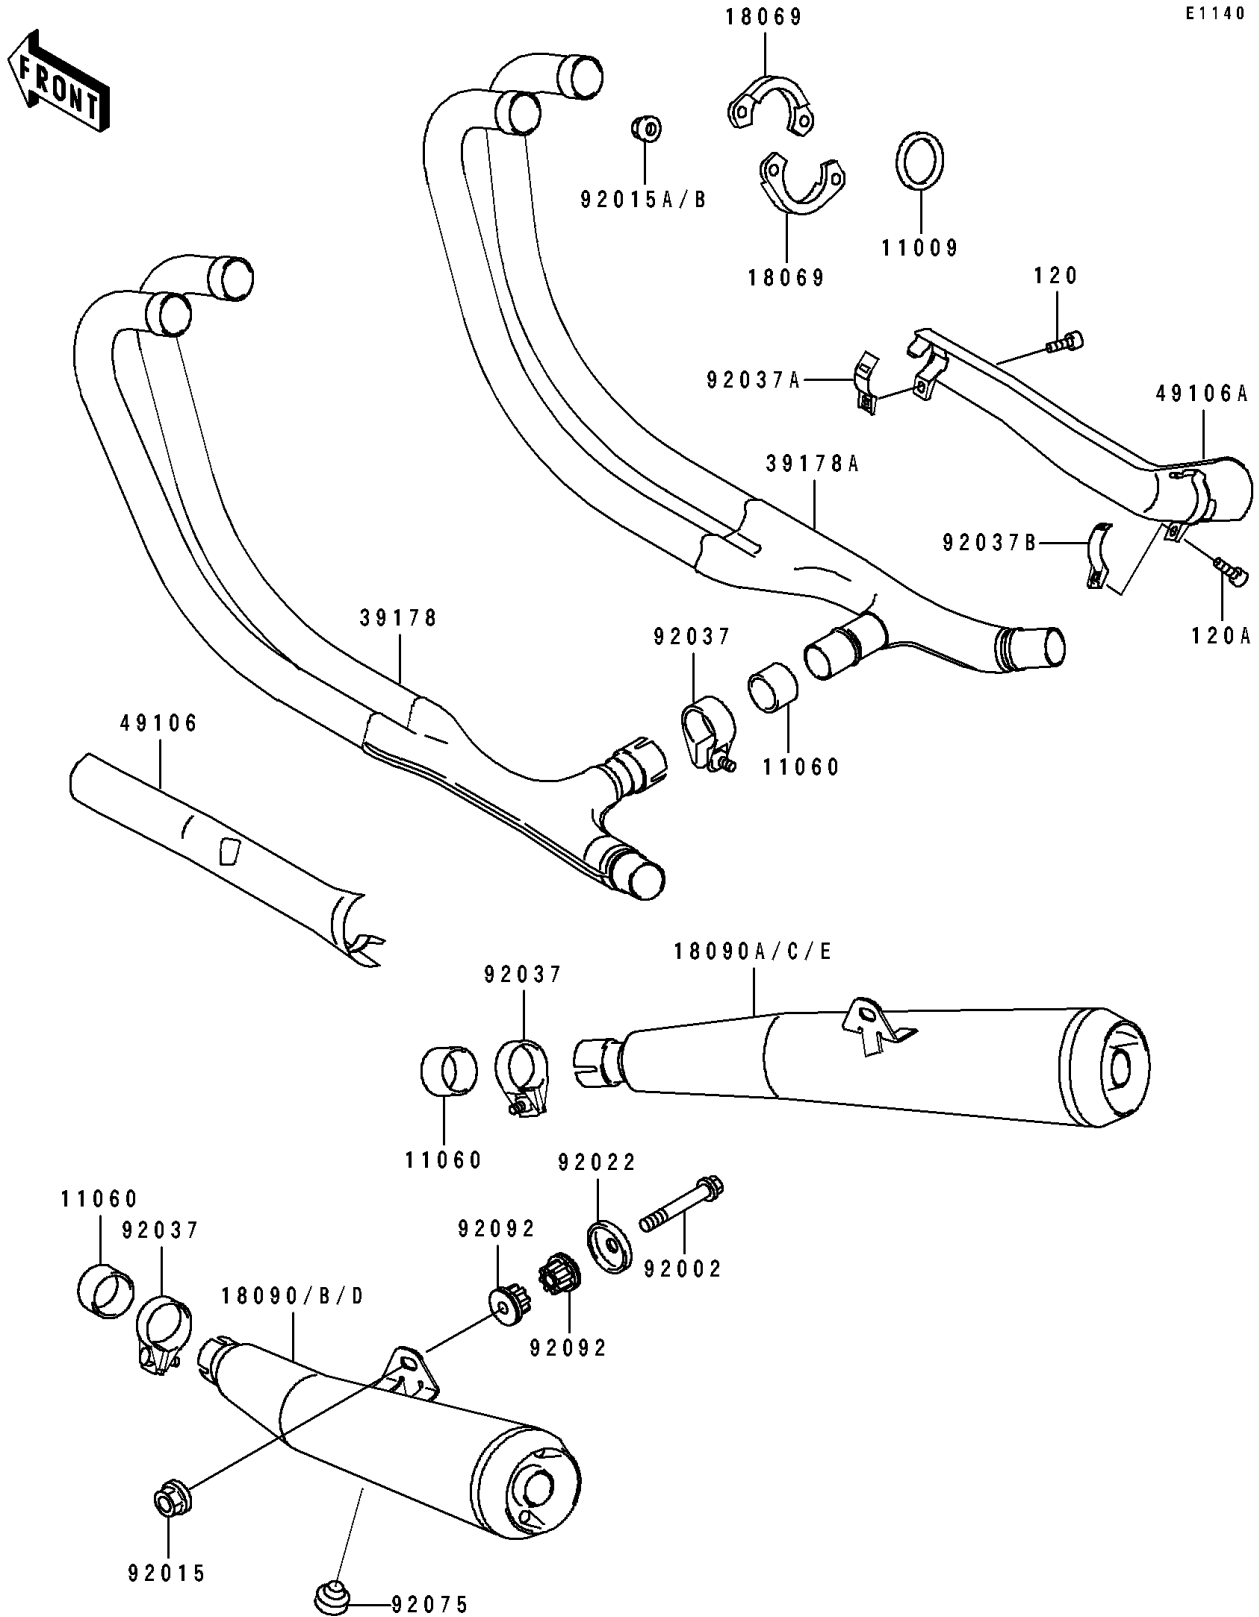

1994 ZR1100 Zephyr PARTS DIAGRAM

Muffler(s)

E1140

1994 ZR1100 Zephyr PARTS LIST

Muffler(s)

ITEM NAME	PART NUMBER	QUANTITY
GASKET,EXHAUST PIPE (Ref # 11009)	11009-1995	4
GASKET,MANIFOLD EXHAUST (Ref # 11060)	11060-1068	3
HOLDER-EXHAUST PIPE (Ref # 18069)	18069-1113	8
BODY-COMP-MUFFLER,LH (Ref # 18090B)	18090-1217	1
BODY-COMP-MUFFLER,RH (Ref # 18090C)	18090-1218	1
MANIFOLD-COMP-EXHAUST,LH (Ref # 39178)	39178-1211	1
MANIFOLD-COMP-EXHAUST,RH (Ref # 39178A)	39178-1212	1
COVER-MUFFLER,LH (Ref # 49106)	49106-1142	1
COVER-MUFFLER,RH (Ref # 49106A)	49106-1143	1
BOLT,10X55 (Ref # 92002)	92002-1127	2
NUT,FLANGED,10MM (Ref # 92015)	92015-1387	2
NUT (Ref # 92015B)	92015-1923	8
WASHER (Ref # 92022)	92022-289	2
CLAMP,MUFFLER (Ref # 92037)	92037-1258	3
CLAMP,EXHAUST PIPE COVER (Ref # 92037A)	92037-1699	2
CLAMP,MUFFLER COVER,FR (Ref # 92037B)	92037-1752	2
DAMPER,STAND,CNT (Ref # 92075)	92075-1002	1
BUSHING-RUBBER,MUFFLER (Ref # 92092)	92092-1013	4
BOLT-SOCKET (Ref # 120)	120Z0614	2
BOLT-SOCKET (Ref # 120A)	120Z0620	2