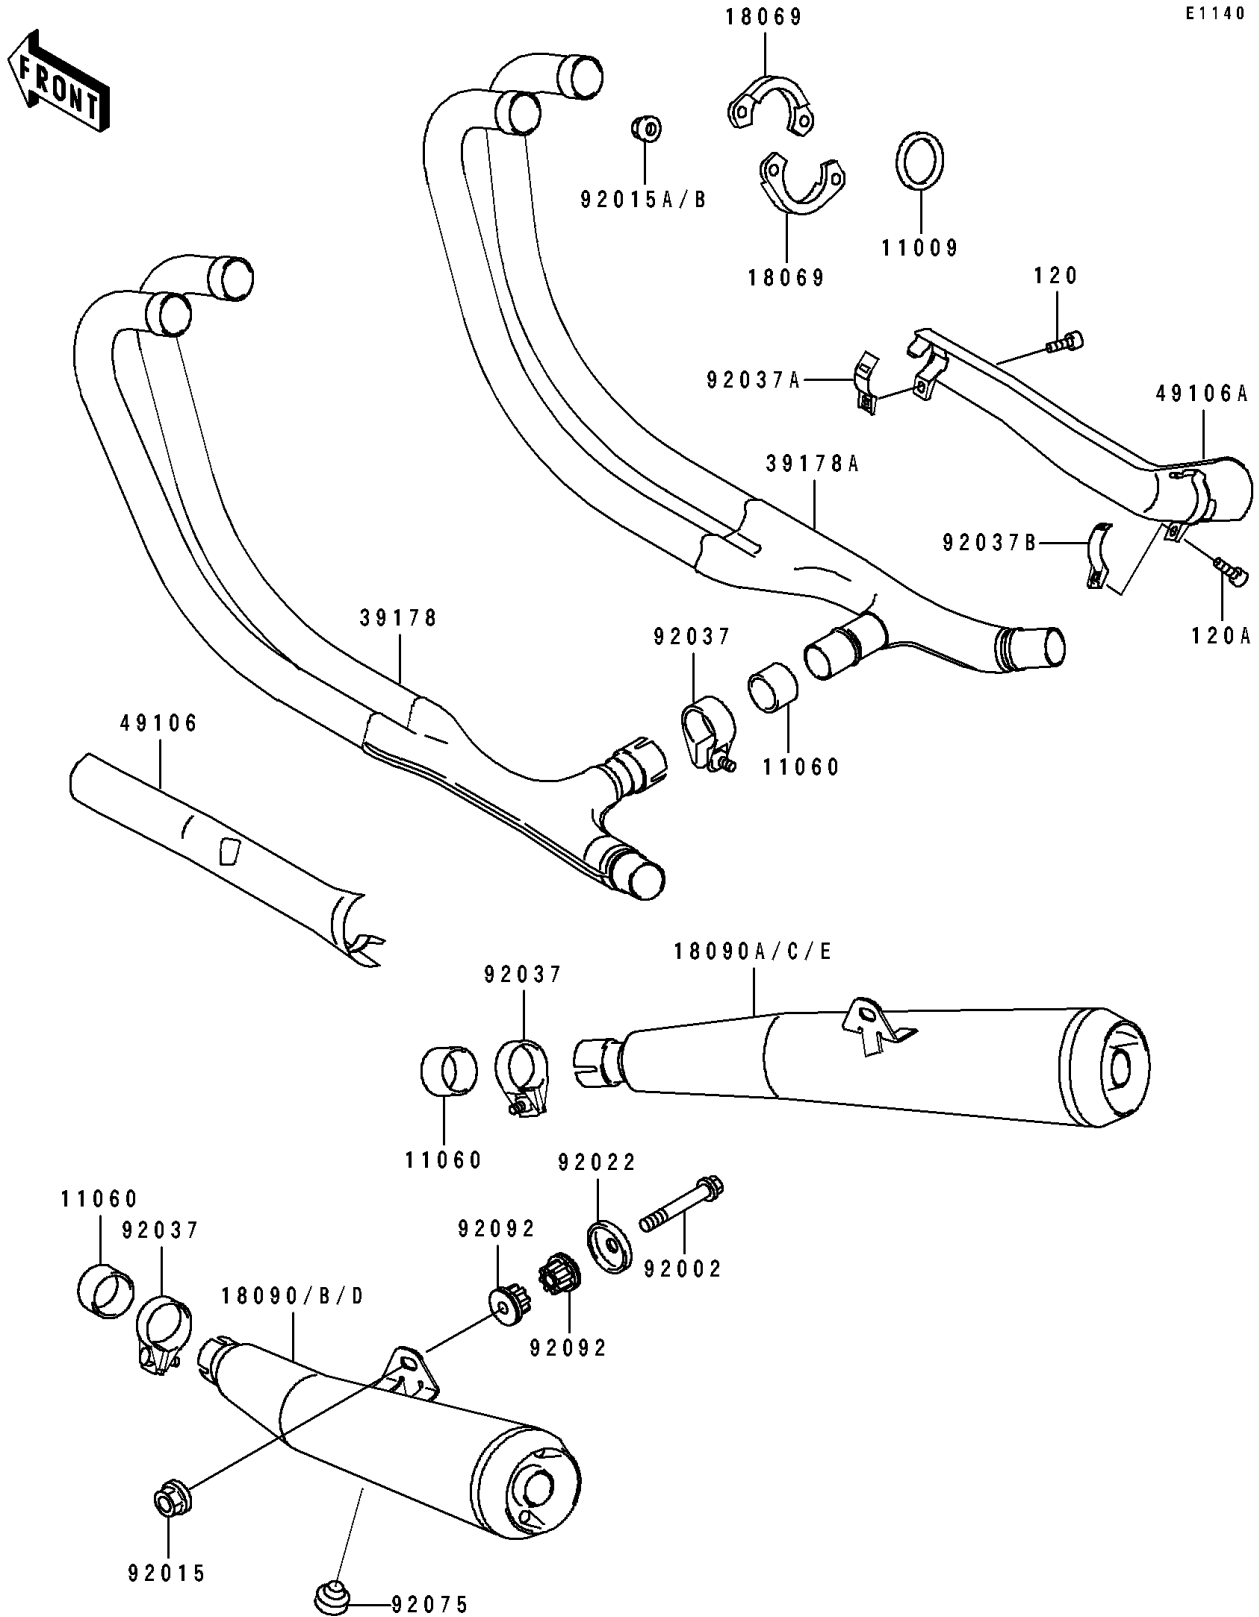

1995 ZR1100 Zephyr PARTS DIAGRAM

Muffler(s)

E1140

1995 ZR1100 Zephyr PARTS LIST

Muffler(s)

ITEM NAME	PART NUMBER	QUANTITY
GASKET,EXHAUST PIPE (Ref # 11009)	11009-1995	4
GASKET,MANIFOLD EXHAUST (Ref # 11060)	11060-1068	3
HOLDER-EXHAUST PIPE (Ref # 18069)	18069-1113	8
BODY-COMP-MUFFLER,LH (Ref # 18090D)	18090-1404	1
BODY-COMP-MUFFLER,RH (Ref # 18090E)	18090-1405	1
MANIFOLD-COMP-EXHAUST,LH (Ref # 39178)	39178-1211	1
MANIFOLD-COMP-EXHAUST,RH (Ref # 39178A)	39178-1212	1
COVER-MUFFLER,LH (Ref # 49106)	49106-1142	1
COVER-MUFFLER,RH (Ref # 49106A)	49106-1143	1
BOLT,10X55 (Ref # 92002)	92002-1127	2
NUT,FLANGED,10MM (Ref # 92015)	92015-1387	2
NUT (Ref # 92015B)	92015-1923	8
WASHER (Ref # 92022)	92022-289	2
CLAMP,MUFFLER (Ref # 92037)	92037-1258	3
CLAMP,EXHAUST PIPE COVER (Ref # 92037A)	92037-1699	2
CLAMP,MUFFLER COVER,FR (Ref # 92037B)	92037-1752	2
DAMPER,STAND,CNT (Ref # 92075)	92075-1002	1
BUSHING-RUBBER,MUFFLER (Ref # 92092)	92092-1013	4
BOLT-SOCKET (Ref # 120)	120Z0614	2
BOLT-SOCKET (Ref # 120A)	120Z0620	2