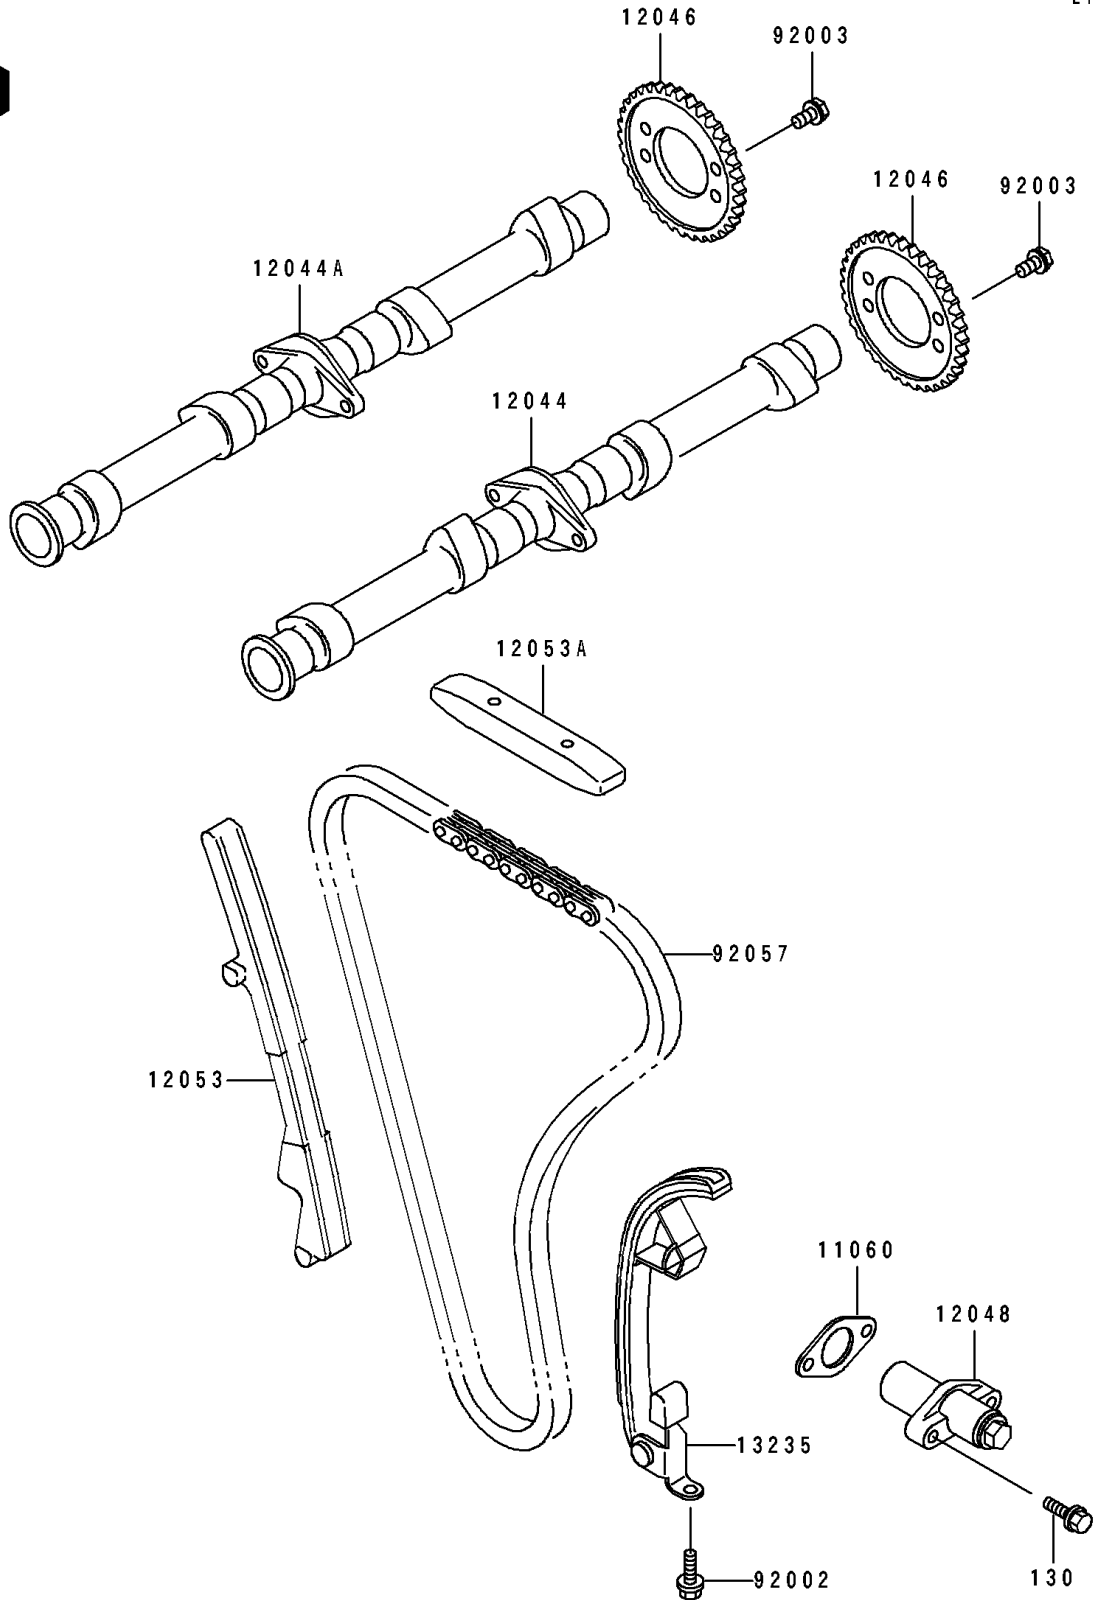

1993 ZR1100 Zephyr PARTS DIAGRAM

Camshaft(s)/Tensioner

E1230

1993 ZR1100 Zephyr PARTS LIST

Camshaft(s)/Tensioner

ITEM NAME	PART NUMBER	QUANTITY
GASKET,TENSIONER (Ref # 11060)	11060-1271	1
CAMSHAFT-VALVE,INTAKE (Ref # 12044)	12044-1297	1
CAMSHAFT-VALVE,EXHAUST (Ref # 12044A)	12044-1298	1
SPROCKET,CAMSHAFT,40T (Ref # 12046)	12046-1132	2
TENSIONER-ASSY (Ref # 12048)	12048-1118	1
GUIDE-CHAIN,FR (Ref # 12053)	12053-1294	1
GUIDE-CHAIN,UPP (Ref # 12053A)	12053-1296	1
GUIDE-COMP,CHAIN,RR (Ref # 13235)	13235-1063	1
BOLT,6X14 (Ref # 92002)	92002-1656	1
BOLT,FLANGED,6X11 (Ref # 92003)	92003-208	4
CHAIN,CAM,81RH2515 (Ref # 92057)	92057-1353	1
BOLT-FLANGED (Ref # 130)	130Y0625	2