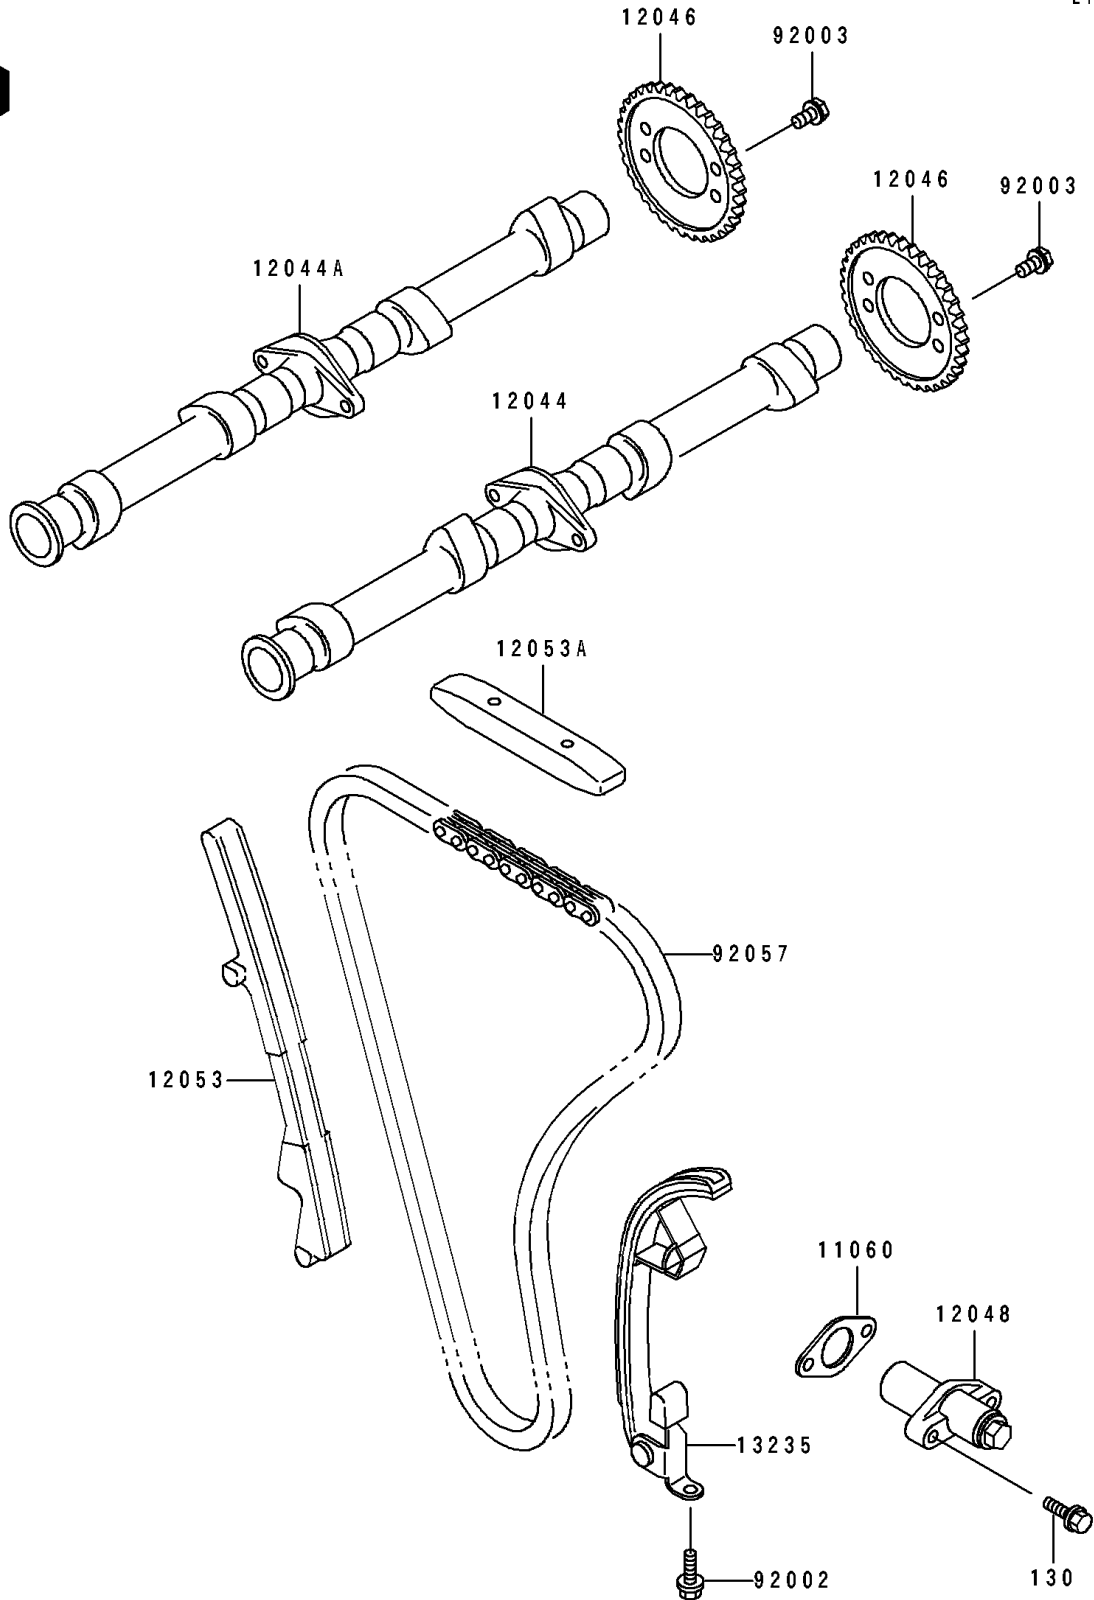

1995 ZR1100 Zephyr PARTS DIAGRAM

Camshaft(s)/Tensioner

E1230

1995 ZR1100 Zephyr PARTS LIST

Camshaft(s)/Tensioner

ITEM NAME	PART NUMBER	QUANTITY
GASKET,TENSIONER (Ref # 11060)	11060-1271	1
CAMSHAFT-VALVE,INTAKE (Ref # 12044)	12044-1297	1
CAMSHAFT-VALVE,EXHAUST (Ref # 12044A)	12044-1298	1
SPROCKET,CAMSHAFT,40T (Ref # 12046)	12046-1132	2
TENSIONER-ASSY (Ref # 12048)	12048-1118	1
GUIDE-CHAIN,FR (Ref # 12053)	12053-1294	1
GUIDE-CHAIN,UPP (Ref # 12053A)	12053-1296	1
GUIDE-COMP,CHAIN,RR (Ref # 13235)	13235-1063	1
BOLT,6X14 (Ref # 92002)	92002-1656	1
BOLT,FLANGED,6X11 (Ref # 92003)	92003-208	4
CHAIN,CAM,81RH2515 (Ref # 92057)	92057-1353	1
BOLT-FLANGED (Ref # 130)	130Y0625	2