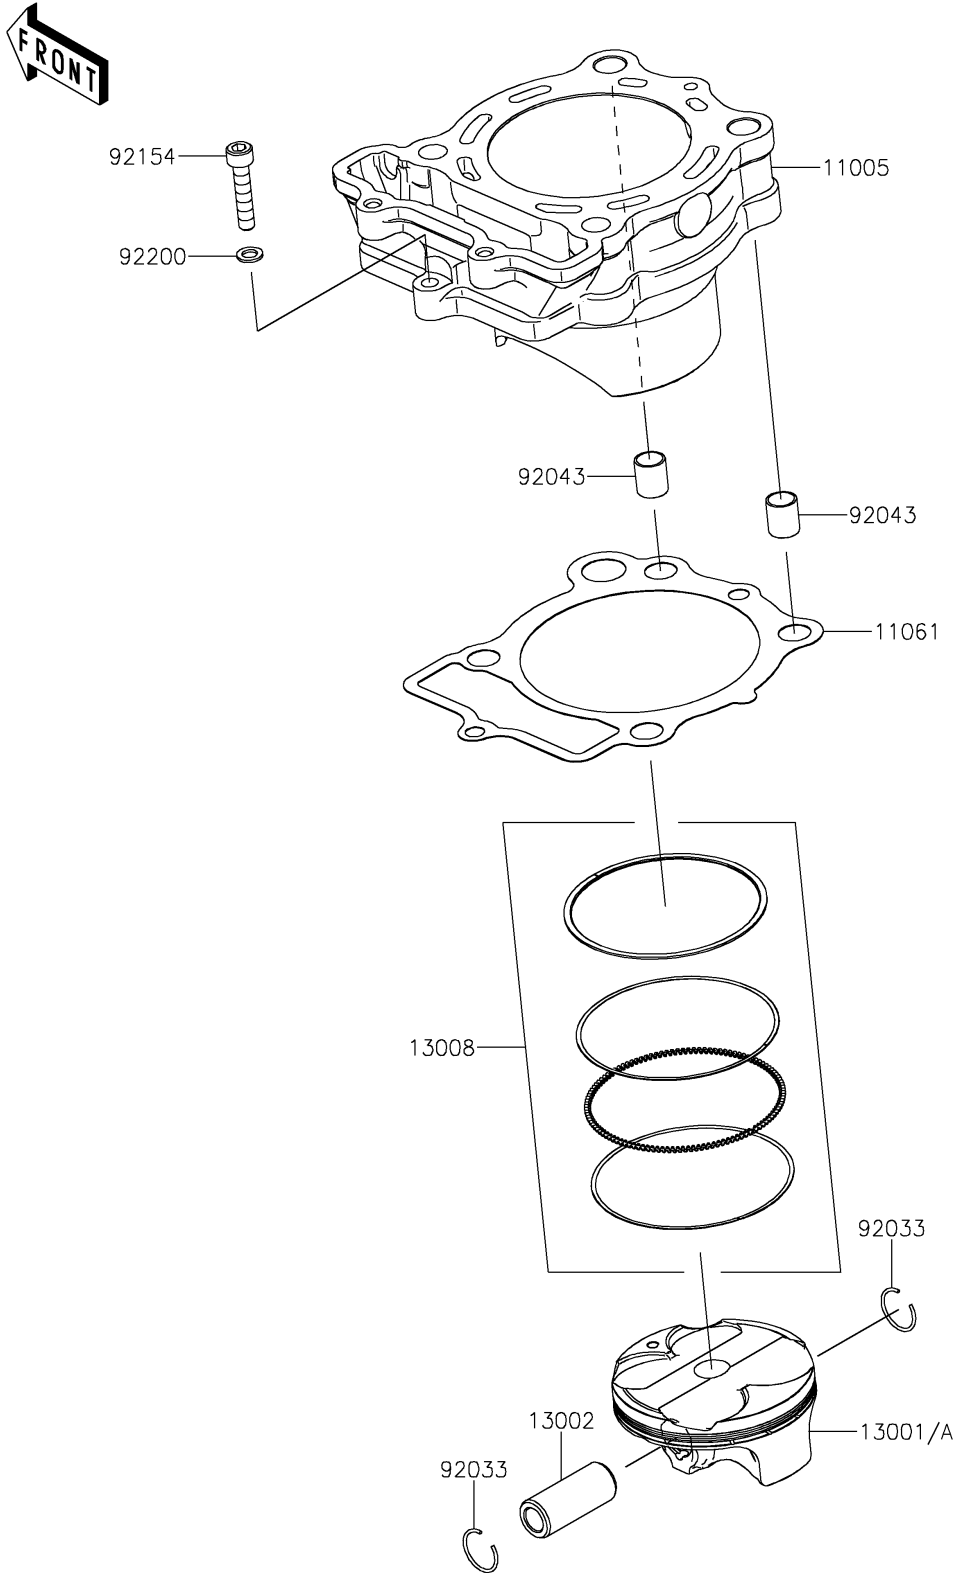

# 2021 KX™ 250X PARTS DIAGRAM

Cylinder/Piston(s)

E1120

# 2021 KX™ 250X PARTS LIST

Cylinder/Piston(s)

ITEM NAME	PART NUMBER	QUANTITY
-----------	-------------	----------