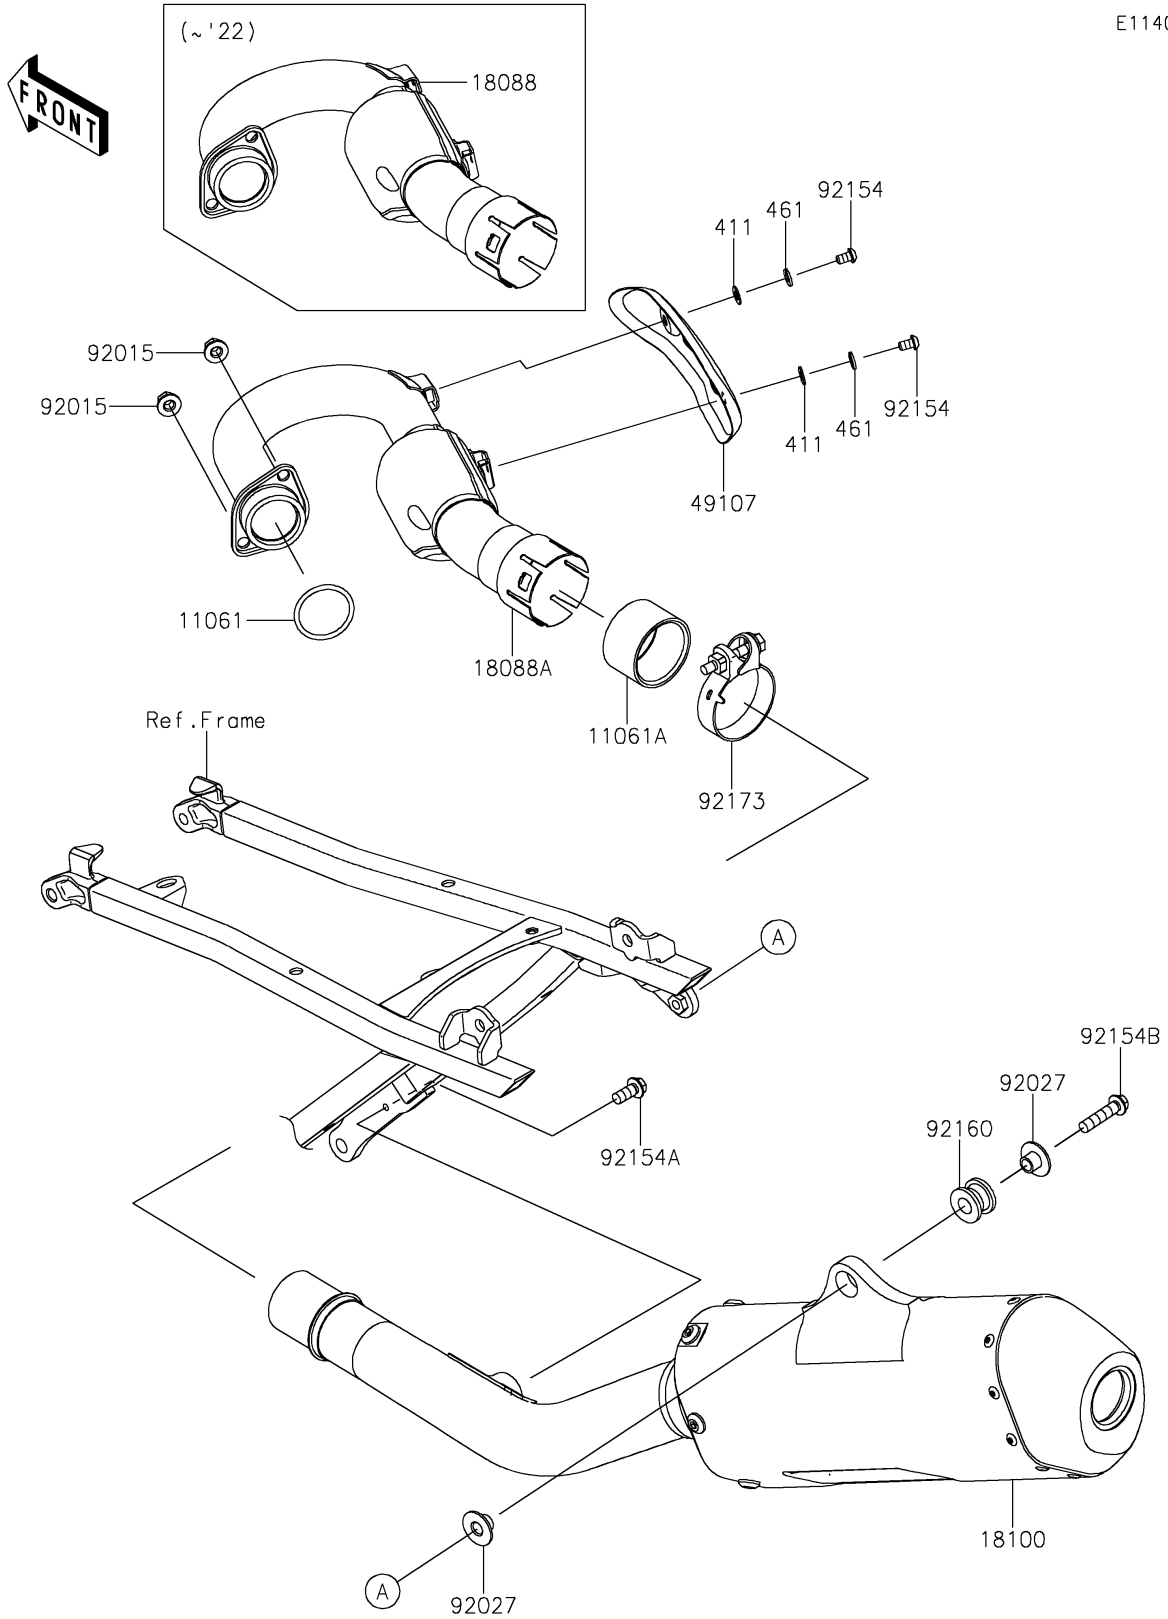

2021 KX™ 250X PARTS DIAGRAM

Muffler(s)

E1140

2021 KX™ 250X PARTS LIST

Muffler(s)

ITEM NAME	PART NUMBER	QUANTITY
GASKET,EX PIPE (Ref # 11061)	11061-0027	1
GASKET,CONNECTING (Ref # 11061A)	11061-0434	1
PIPE-EXHAUST (Ref # 18088)	18088-1610	1
BODY-ASSY-MUFFLER (Ref # 18100)	18100-0611	1
COVER-EXHAUST PIPE (Ref # 49107)	49107-0799	1
NUT,8MM (Ref # 92015)	92015-1402	2
COLLAR,FLANGED,8.8X10.6 (Ref # 92027)	92027-1653	2
BOLT,TORX,6X10 (Ref # 92154)	92154-1938	2
BOLT,FLANGED,8X18 (Ref # 92154A)	92154-2984	1
BOLT,FLANGED,8X35 (Ref # 92154B)	92154-2985	1
DAMPER,MUFFLER MOUNT (Ref # 92160)	92160-1116	1
CLAMP (Ref # 92173)	92173-2327	1
WASHER-PLAIN,6MM (Ref # 411)	411S0600	2
WASHER-SPRING,6MM (Ref # 461)	461S0600	2