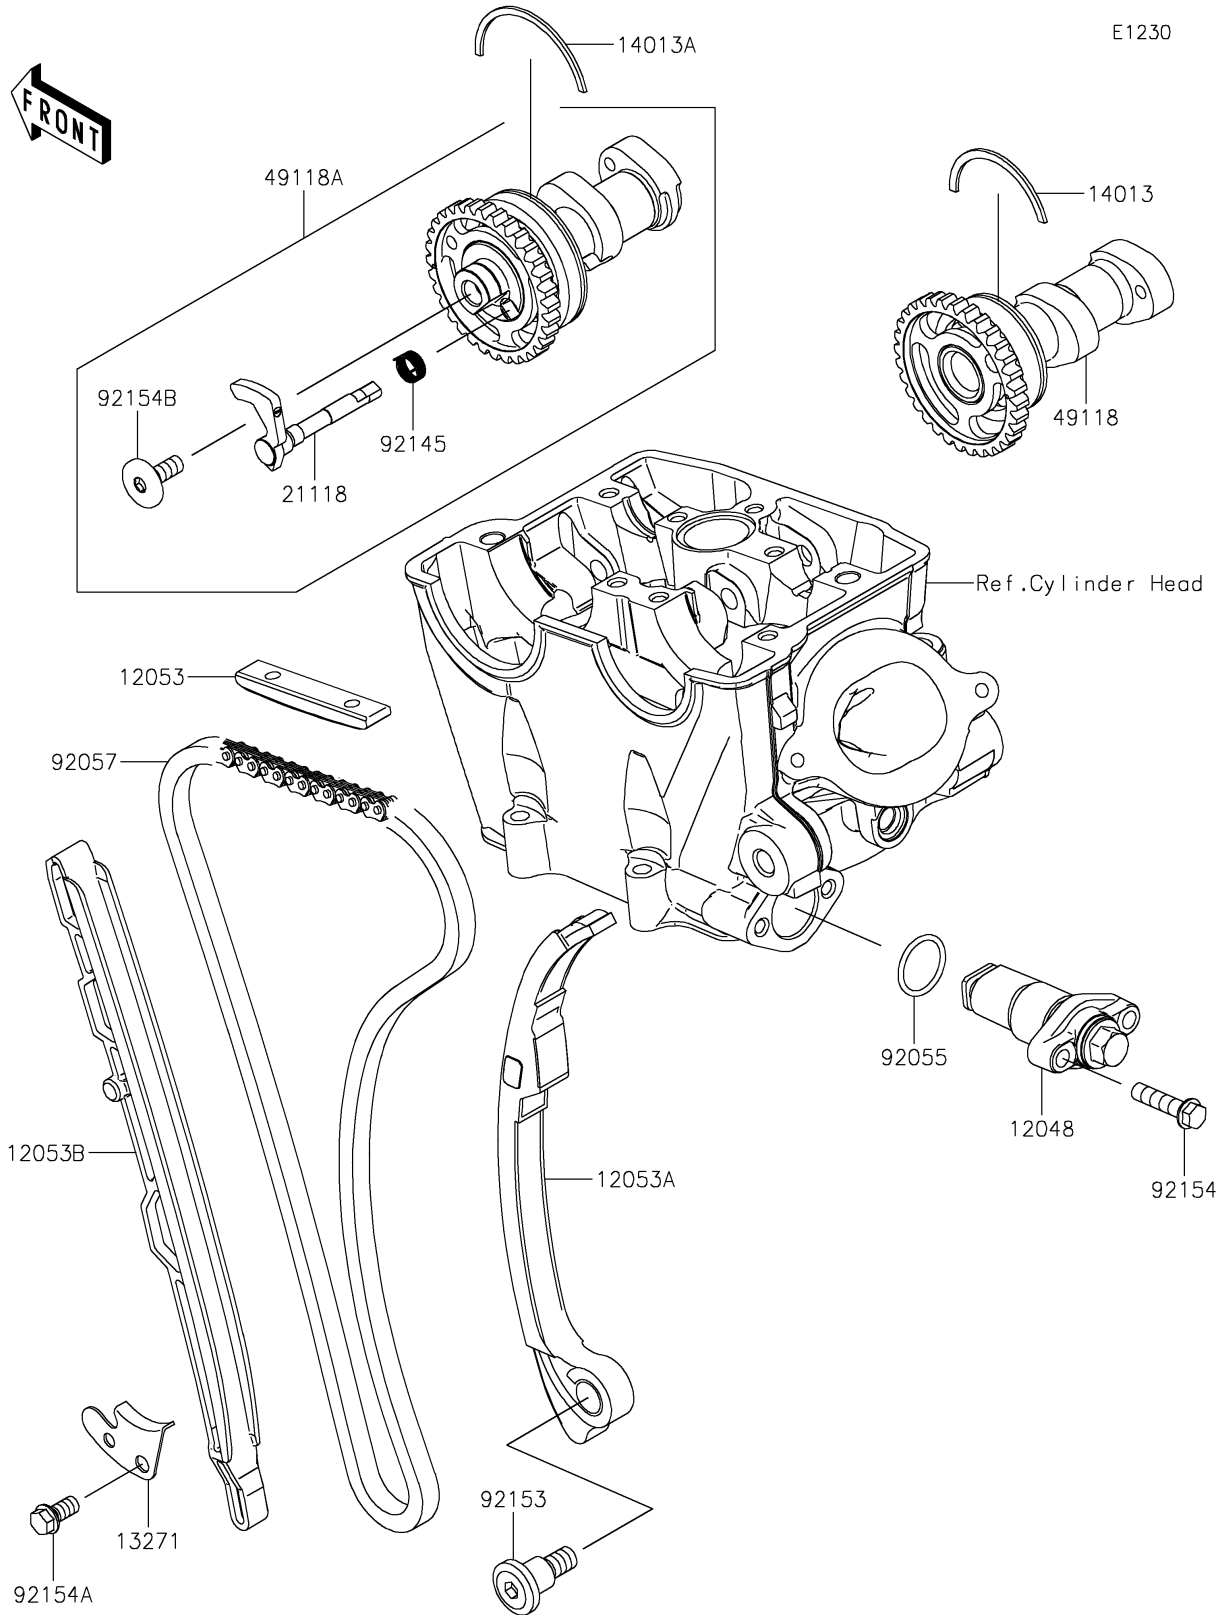

# 2021 KX™ 250X PARTS DIAGRAM

Camshaft(s)/Tensioner

# 2021 KX™ 250X PARTS LIST

Camshaft(s)/Tensioner

ITEM NAME	PART NUMBER	QUANTITY
-----------	-------------	----------