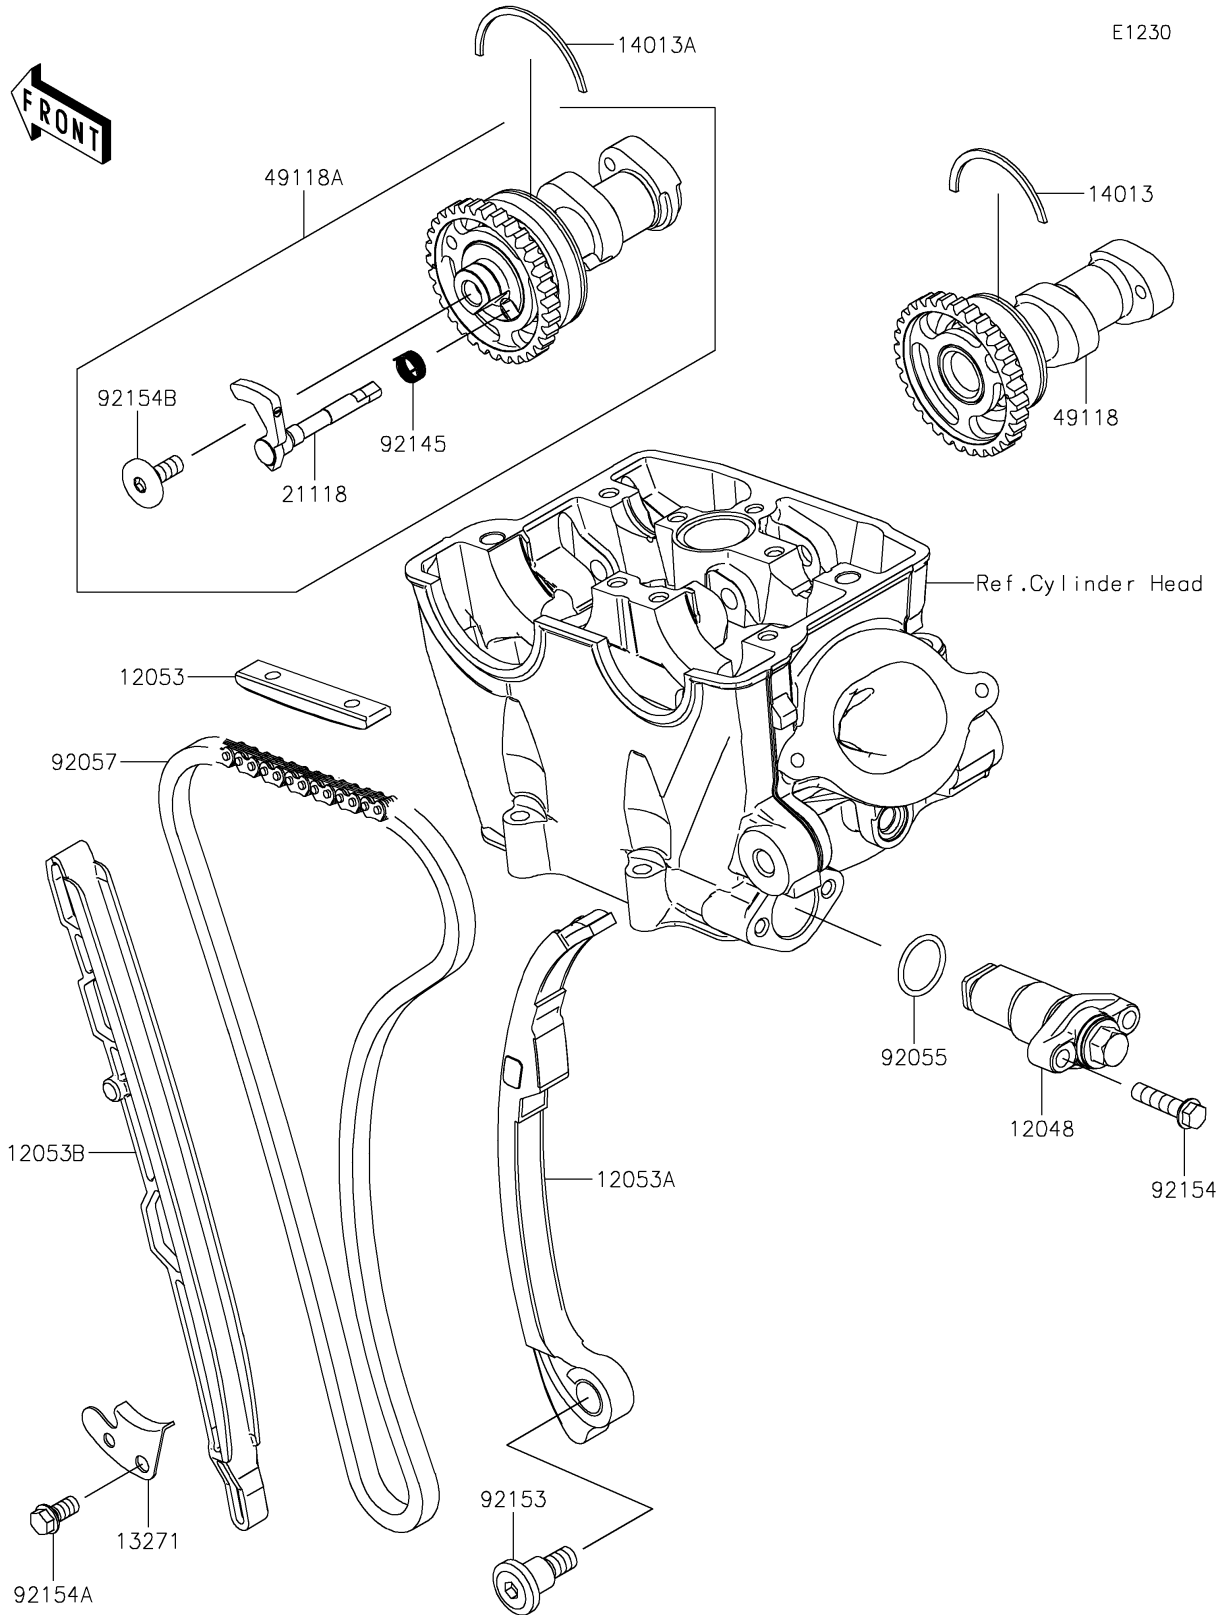

# 2021 KX™ 250X PARTS DIAGRAM

Camshaft(s)/Tensioner

## 2021 KX™ 250X PARTS LIST

### Camshaft(s)/Tensioner

ITEM NAME	PART NUMBER	QUANTITY
TENSIONER-ASSY (Ref # 12048)	12048-0056	1
GUIDE-CHAIN,UPP (Ref # 12053)	12053-0051	1
GUIDE-CHAIN,RR (Ref # 12053A)	12053-0309	1
GUIDE-CHAIN,FR (Ref # 12053B)	12053-0310	1
PLATE,CAM CHAIN STOPPER (Ref # 13271)	13271-0808	1
RING-POSITION (Ref # 14013)	14013-0001	1
RING-POSITION (Ref # 14013A)	14013-0002	1
DECOMPRESSOR (Ref # 21118)	21118-0032	1
CAMSHAFT-COMP,IN (Ref # 49118)	49118-1263	1
CAMSHAFT-COMP,EX (Ref # 49118A)	49118-1264	1
RING-O,18.8X1.9 (Ref # 92055)	92055-086	1
CHAIN,CAM,98XRH2015-120N2 (Ref # 92057)	92057-0813	1
SPRING,DECOMP (Ref # 92145)	92145-2228	1
BOLT,12X24.5 (Ref # 92153)	92153-0572	1
BOLT,FLANGED,6X25 (Ref # 92154)	92154-2967	2
BOLT,FLANGED,6X12 (Ref # 92154A)	92154-2975	1
BOLT,SOCKET,6X16 (Ref # 92154B)	92154-4028	1