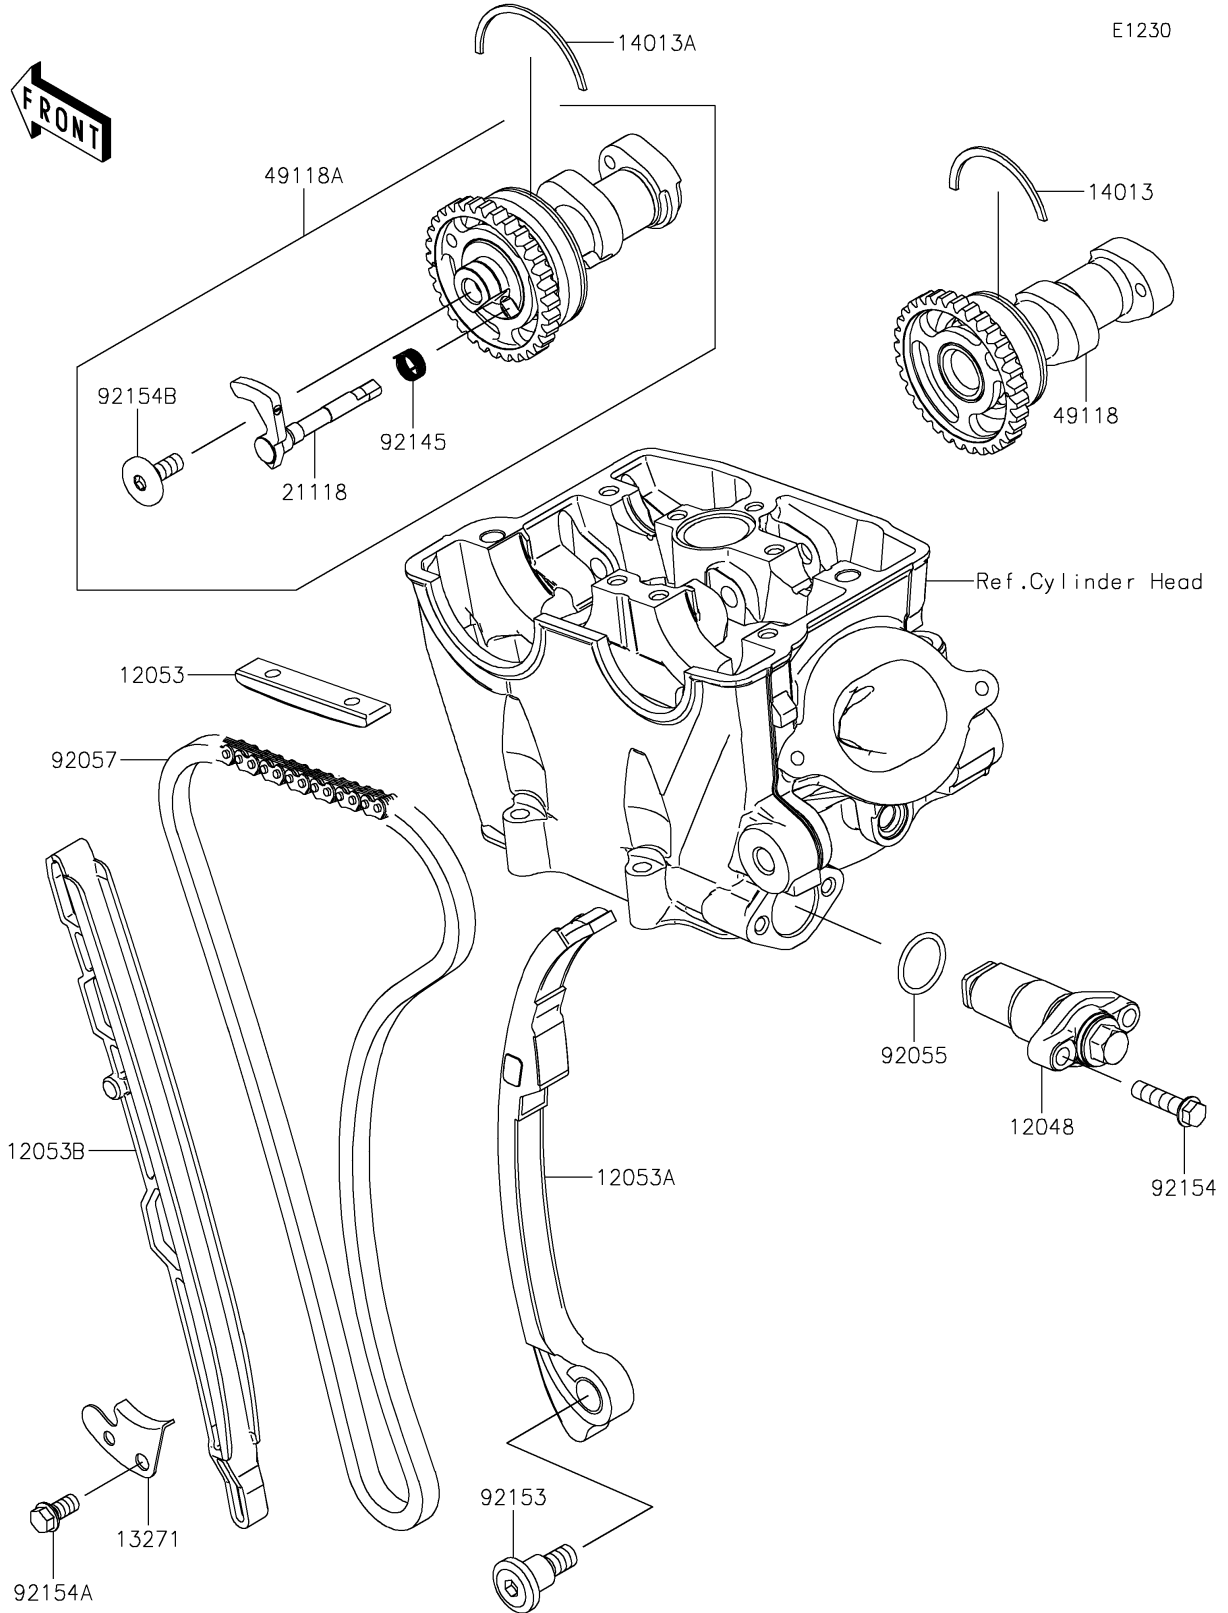

# 2022 KX™ 250X PARTS DIAGRAM

Camshaft(s)/Tensioner

## 2022 KX™ 250X PARTS LIST

### Camshaft(s)/Tensioner

ITEM NAME	PART NUMBER	QUANTITY
TENSIONER-ASSY (Ref # 12048)	12048-0056	1
GUIDE-CHAIN,UPP (Ref # 12053)	12053-0051	1
GUIDE-CHAIN,RR (Ref # 12053A)	12053-0309	1
GUIDE-CHAIN,FR (Ref # 12053B)	12053-0310	1
PLATE,CAM CHAIN STOPPER (Ref # 13271)	13271-0808	1
RING-POSITION (Ref # 14013)	14013-0001	1
RING-POSITION (Ref # 14013A)	14013-0002	1
DECOMPRESSOR (Ref # 21118)	21118-0032	1
CAMSHAFT-COMP,IN (Ref # 49118)	49118-1263	1
CAMSHAFT-COMP,EX (Ref # 49118A)	49118-1264	1
RING-O,18.8X1.9 (Ref # 92055)	92055-086	1
CHAIN,CAM,98XRH2015-120N2 (Ref # 92057)	92057-0813	1
SPRING,DECOMP (Ref # 92145)	92145-2228	1
BOLT,12X24.5 (Ref # 92153)	92153-0572	1
BOLT,FLANGED,6X25 (Ref # 92154)	92154-2967	2
BOLT,FLANGED,6X12 (Ref # 92154A)	92154-2975	1
BOLT,SOCKET,6X16 (Ref # 92154B)	92154-4028	1