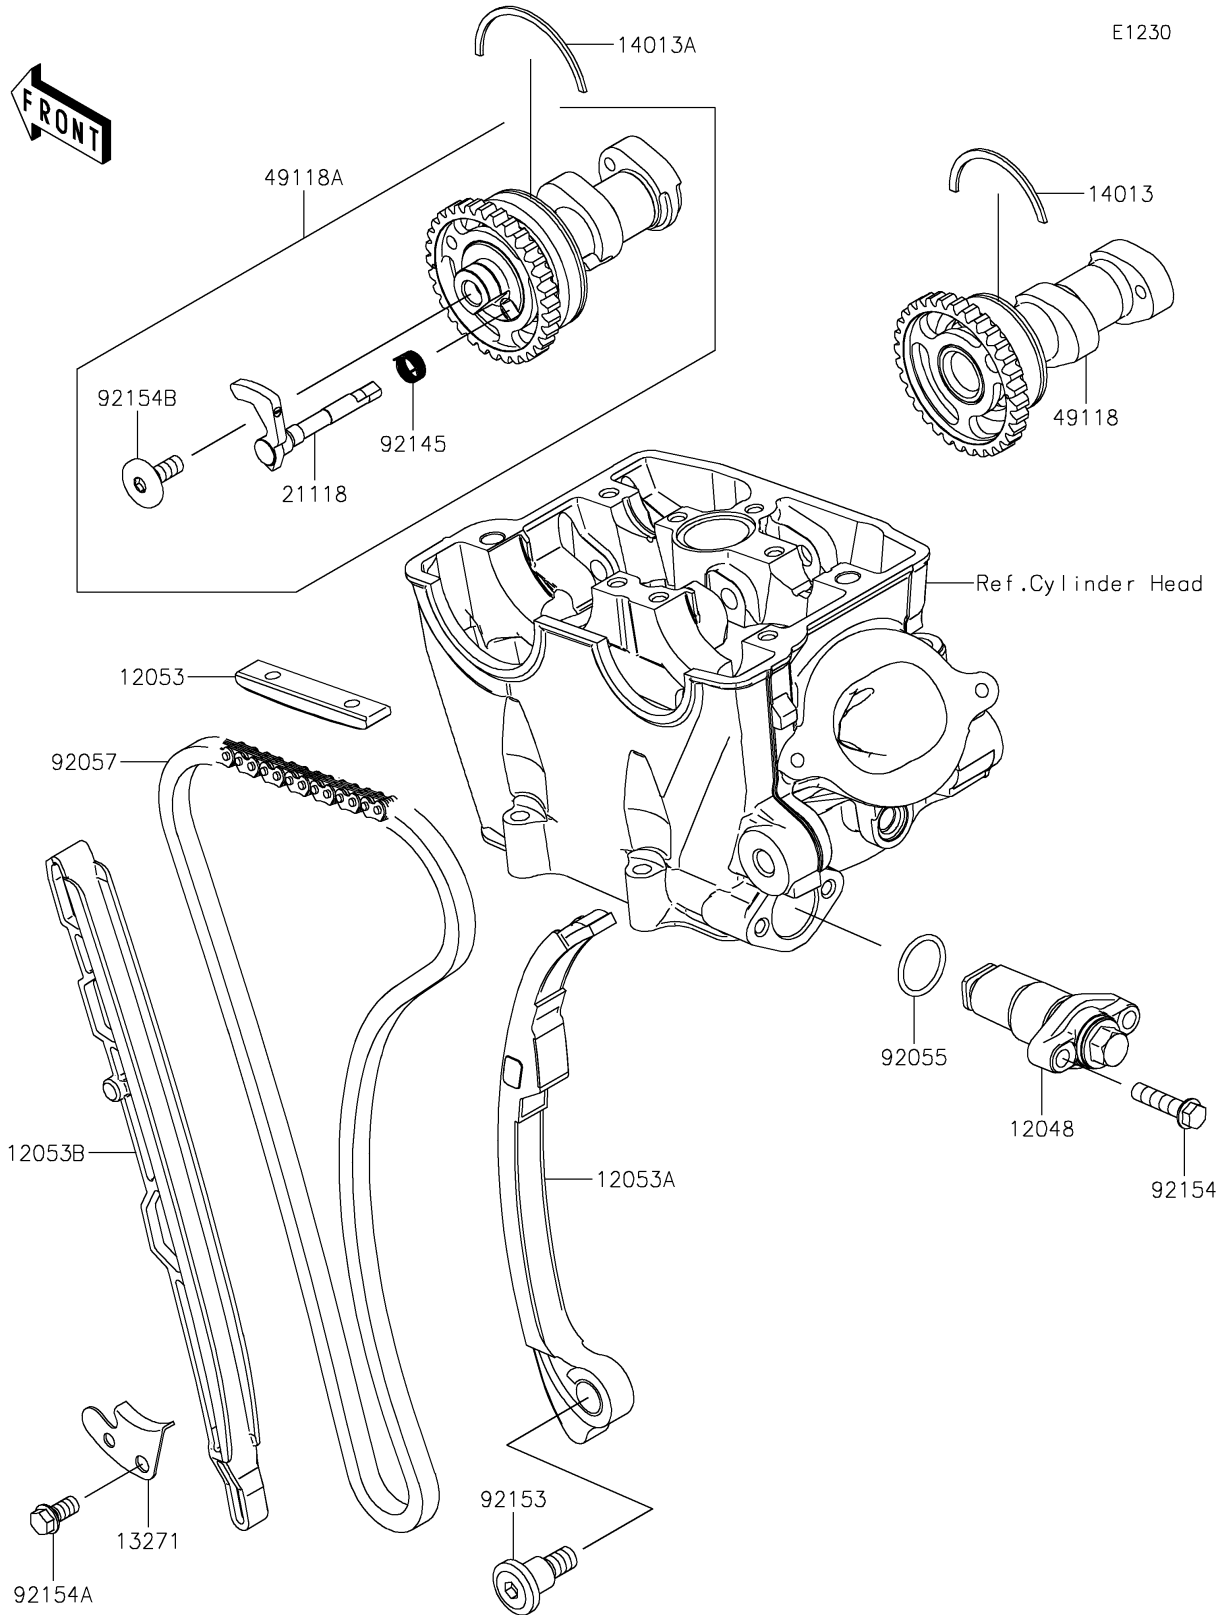

2023 KX™ 250X PARTS DIAGRAM

Camshaft(s)/Tensioner

2023 KX™ 250X PARTS LIST

Camshaft(s)/Tensioner

ITEM NAME	PART NUMBER	QUANTITY
TENSIONER-ASSY (Ref # 12048)	12048-0056	1
GUIDE-CHAIN,UPP (Ref # 12053)	12053-0051	1
GUIDE-CHAIN,RR (Ref # 12053A)	12053-0309	1
GUIDE-CHAIN,FR (Ref # 12053B)	12053-0310	1
PLATE,CAM CHAIN STOPPER (Ref # 13271)	13271-0808	1
RING-POSITION (Ref # 14013)	14013-0001	1
RING-POSITION (Ref # 14013A)	14013-0002	1
DECOMPRESSOR (Ref # 21118)	21118-0032	1
CAMSHAFT-COMP,IN (Ref # 49118)	49118-1263	1
CAMSHAFT-COMP,EX (Ref # 49118A)	49118-1264	1
RING-O,18.8X1.9 (Ref # 92055)	92055-086	1
CHAIN,CAM,98XRH2015-120N2 (Ref # 92057)	92057-0813	1
SPRING,DECOMP (Ref # 92145)	92145-2228	1
BOLT,12X24.5 (Ref # 92153)	92153-0572	1
BOLT,FLANGED,6X25 (Ref # 92154)	92154-2967	2
BOLT,FLANGED,6X12 (Ref # 92154A)	92154-2975	1
BOLT,SOCKET,6X16 (Ref # 92154B)	92154-4028	1