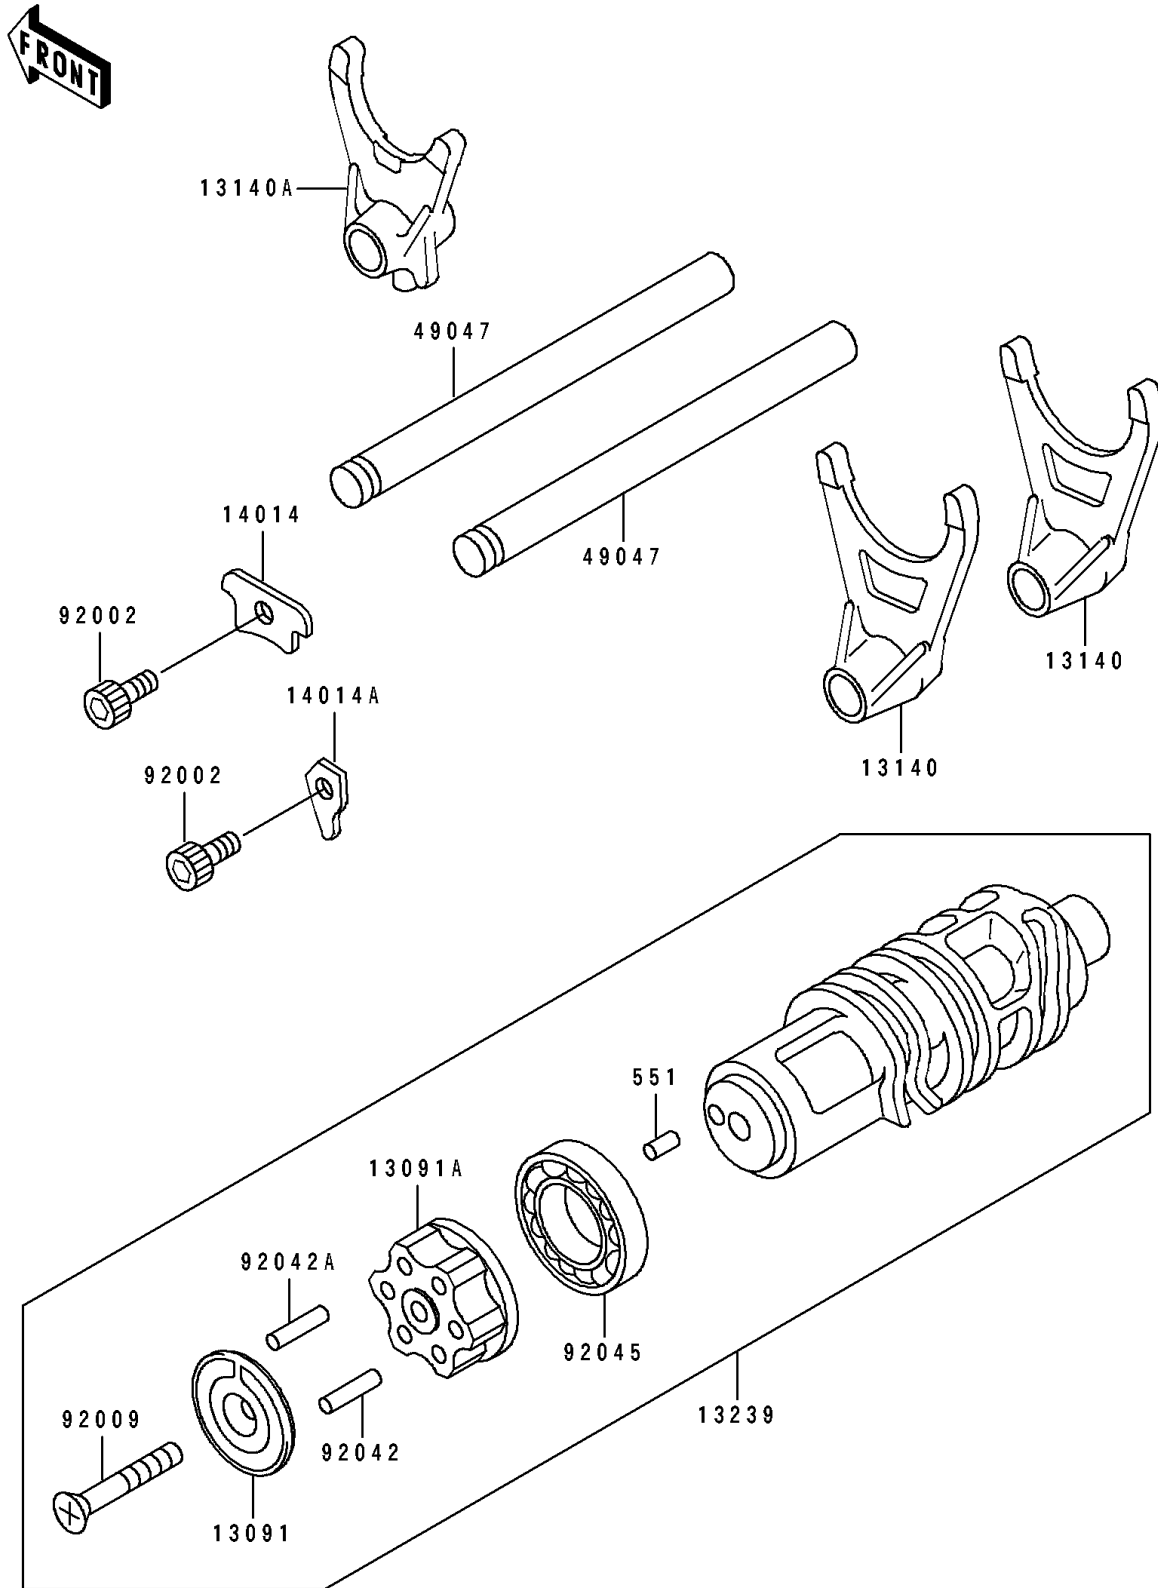

1993 ZR1100 Zephyr PARTS DIAGRAM

Gear Change Drum/Shift Fork(s)

E1362

1993 ZR1100 Zephyr PARTS LIST

Gear Change Drum/Shift Fork(s)

ITEM NAME	PART NUMBER	QUANTITY
HOLDER,CHANGE DRUM PIN (Ref # 13091)	13091-1104	1
HOLDER,CHANGE DRUM (Ref # 13091A)	13091-1796	1
FORK-SHIFT (Ref # 13140)	13140-1146	2
FORK-SHIFT (Ref # 13140A)	13140-1147	1
DRUM-ASSY-CHANGE (Ref # 13239)	13239-1171	1
PLATE-POSITION (Ref # 14014)	14014-1073	1
PLATE-POSITION (Ref # 14014A)	14014-1074	1
ROD-SHIFT (Ref # 49047)	49047-1055	2
BOLT,SOCKET,6X14 (Ref # 92002)	92002-1592	2
SCREW,6X45 (Ref # 92009)	92009-1599	1
PIN,DOWEL,4X15.8 (Ref # 92042)	92042-014	5
PIN,DOWEL,4X17.8 (Ref # 92042A)	92042-020	1
BEARING-BALL,16005(NTN) (Ref # 92045)	92045-1045	1
PIN-DOWEL,4X8 (Ref # 551)	551A0408	1