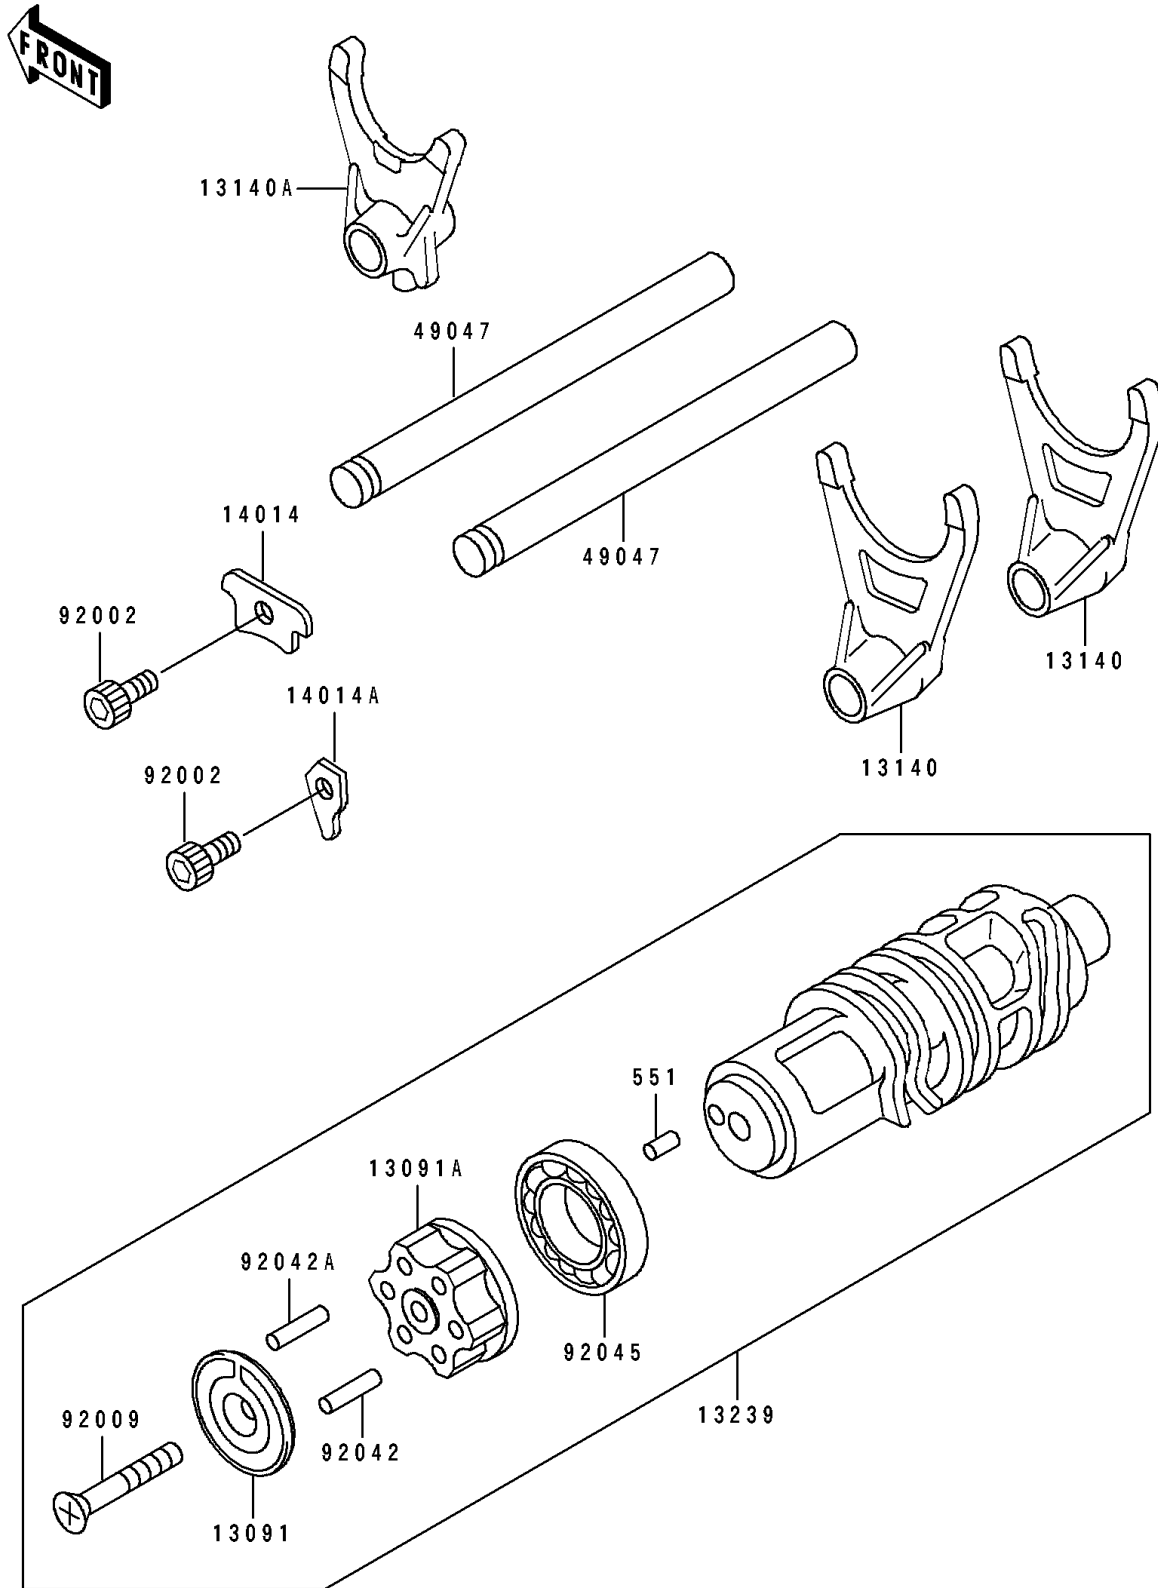

# 1993 ZR1100 Zephyr PARTS DIAGRAM

Gear Change Drum/Shift Fork(s)

E1362

# 1993 ZR1100 Zephyr PARTS LIST

## Gear Change Drum/Shift Fork(s)

ITEM NAME	PART NUMBER	QUANTITY
HOLDER,CHANGE DRUM PIN (Ref # 13091)	13091-1104	1
HOLDER,CHANGE DRUM (Ref # 13091A)	13091-1796	1
FORK-SHIFT (Ref # 13140)	13140-1146	2
FORK-SHIFT (Ref # 13140A)	13140-1147	1
DRUM-ASSY-CHANGE (Ref # 13239)	13239-1171	1
PLATE-POSITION (Ref # 14014)	14014-1073	1
PLATE-POSITION (Ref # 14014A)	14014-1074	1
ROD-SHIFT (Ref # 49047)	49047-1055	2
BOLT,SOCKET,6X14 (Ref # 92002)	92002-1592	2
SCREW,6X45 (Ref # 92009)	92009-1599	1
PIN,DOWEL,4X15.8 (Ref # 92042)	92042-014	5
PIN,DOWEL,4X17.8 (Ref # 92042A)	92042-020	1
BEARING-BALL,16005(NTN) (Ref # 92045)	92045-1045	1
PIN-DOWEL,4X8 (Ref # 551)	551A0408	1