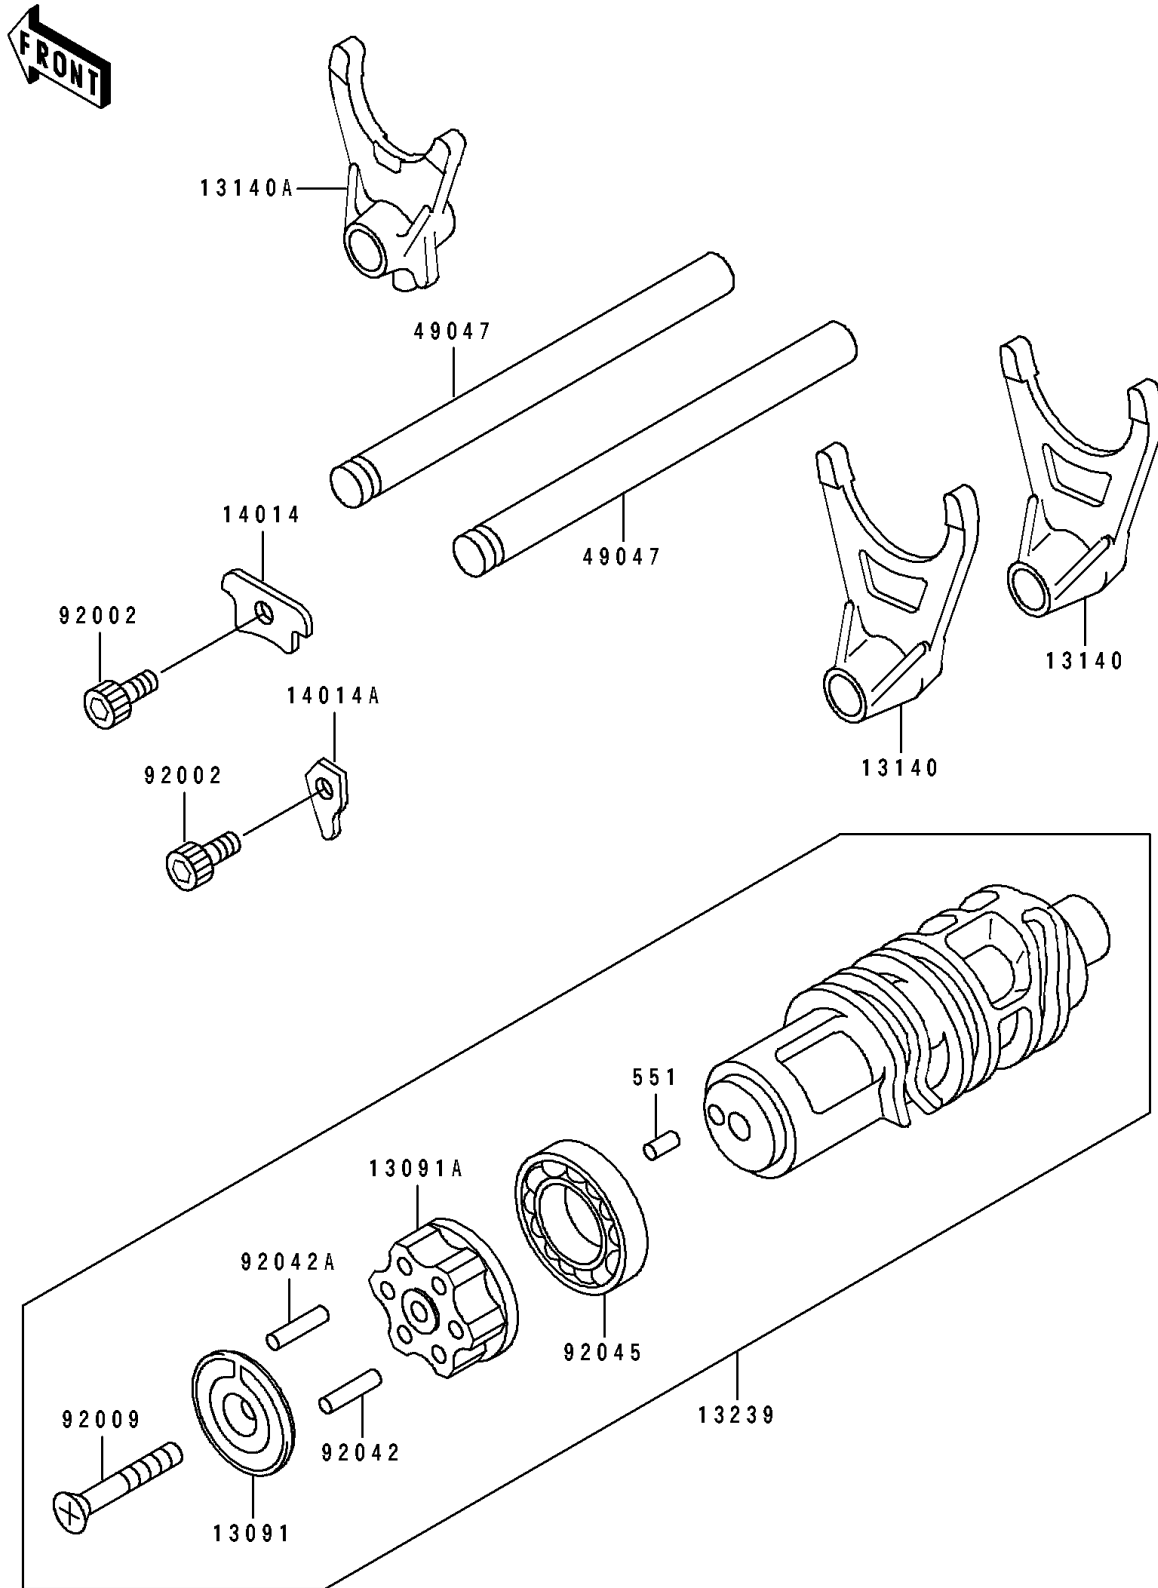

1995 ZR1100 Zephyr PARTS DIAGRAM

Gear Change Drum/Shift Fork(s)

E1362

1995 ZR1100 Zephyr PARTS LIST

Gear Change Drum/Shift Fork(s)

ITEM NAME	PART NUMBER	QUANTITY
HOLDER,CHANGE DRUM PIN (Ref # 13091)	13091-1104	1
HOLDER,CHANGE DRUM (Ref # 13091A)	13091-1796	1
FORK-SHIFT (Ref # 13140)	13140-1146	2
FORK-SHIFT (Ref # 13140A)	13140-1147	1
DRUM-ASSY-CHANGE (Ref # 13239)	13239-1171	1
PLATE-POSITION (Ref # 14014)	14014-1073	1
PLATE-POSITION (Ref # 14014A)	14014-1074	1
ROD-SHIFT (Ref # 49047)	49047-1055	2
BOLT,SOCKET,6X14 (Ref # 92002)	92002-1592	2
SCREW,6X45 (Ref # 92009)	92009-1599	1
PIN,DOWEL,4X15.8 (Ref # 92042)	92042-014	5
PIN,DOWEL,4X17.8 (Ref # 92042A)	92042-020	1
BEARING-BALL,16005(NTN) (Ref # 92045)	92045-1045	1
PIN-DOWEL,4X8 (Ref # 551)	551A0408	1