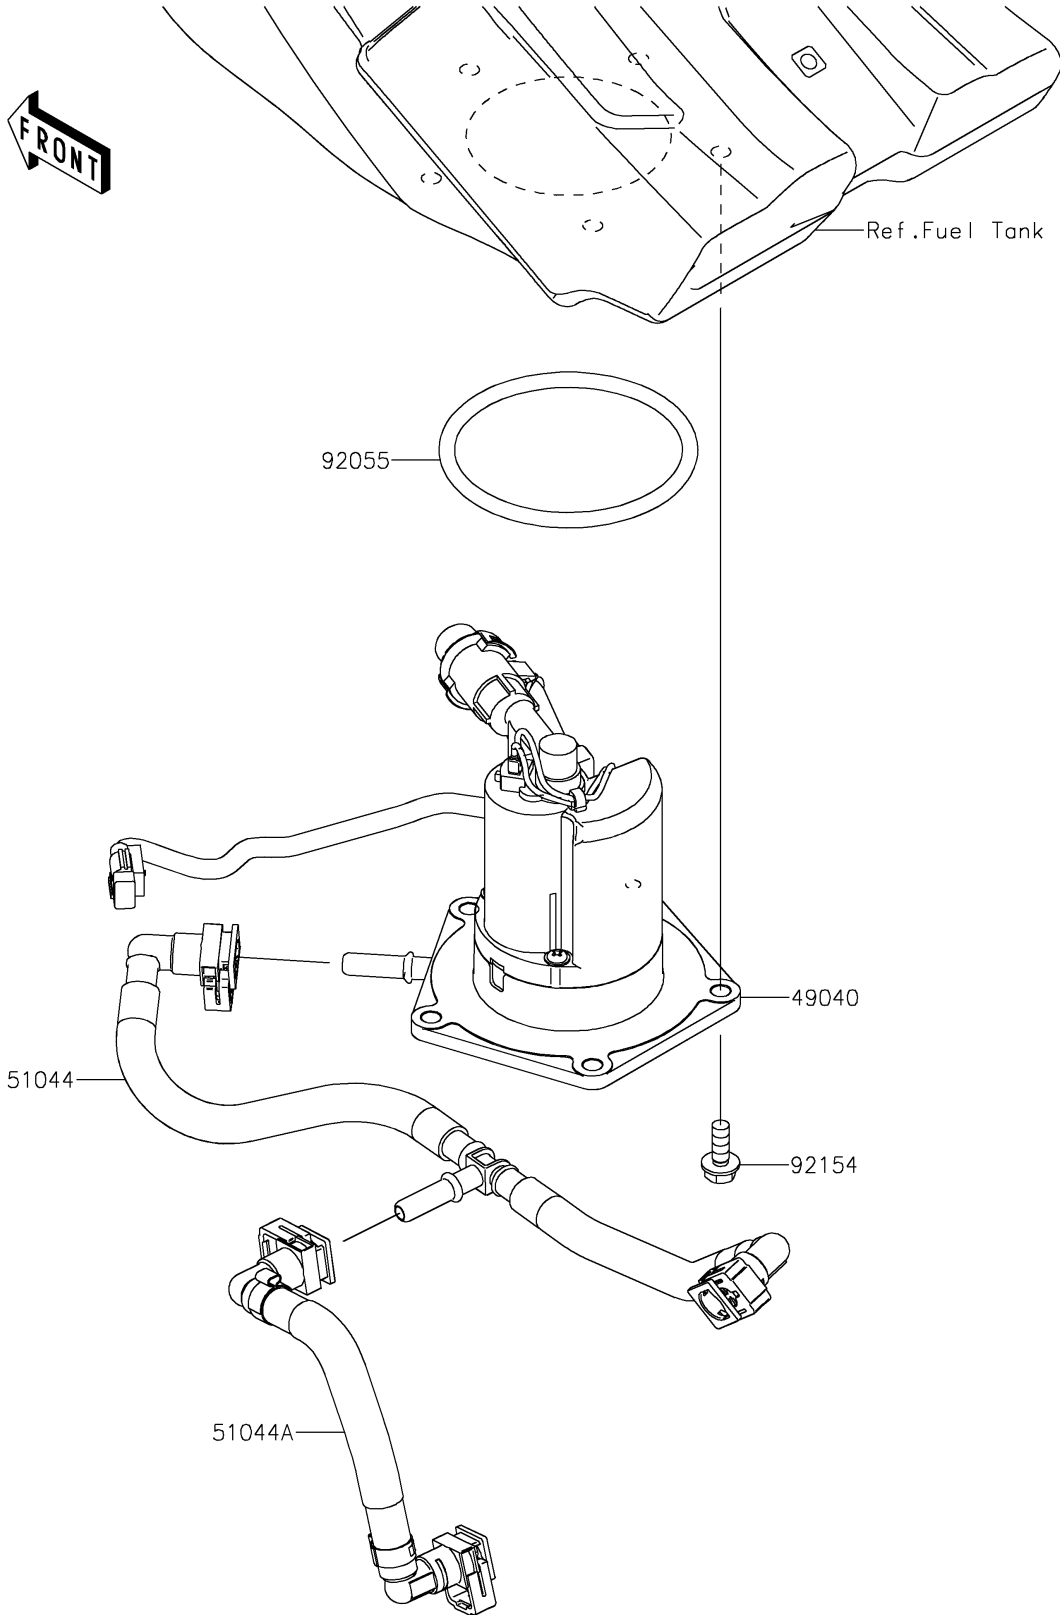

2021 KX™ 250X PARTS DIAGRAM

Fuel Pump(DMFNN/DNFNN)

E1520

2021 KX™ 250X PARTS LIST

Fuel Pump(DMFNN/DNFNN)

ITEM NAME	PART NUMBER	QUANTITY
PUMP-FUEL (Ref # 49040)	49040-0795	1
TUBE-ASSY (Ref # 51044)	51044-0948	1
TUBE-ASSY (Ref # 51044A)	51044-0949	1
RING-O (Ref # 92055)	92055-0899	1
BOLT,FLANGED,6X16 (Ref # 92154)	92154-0899	5