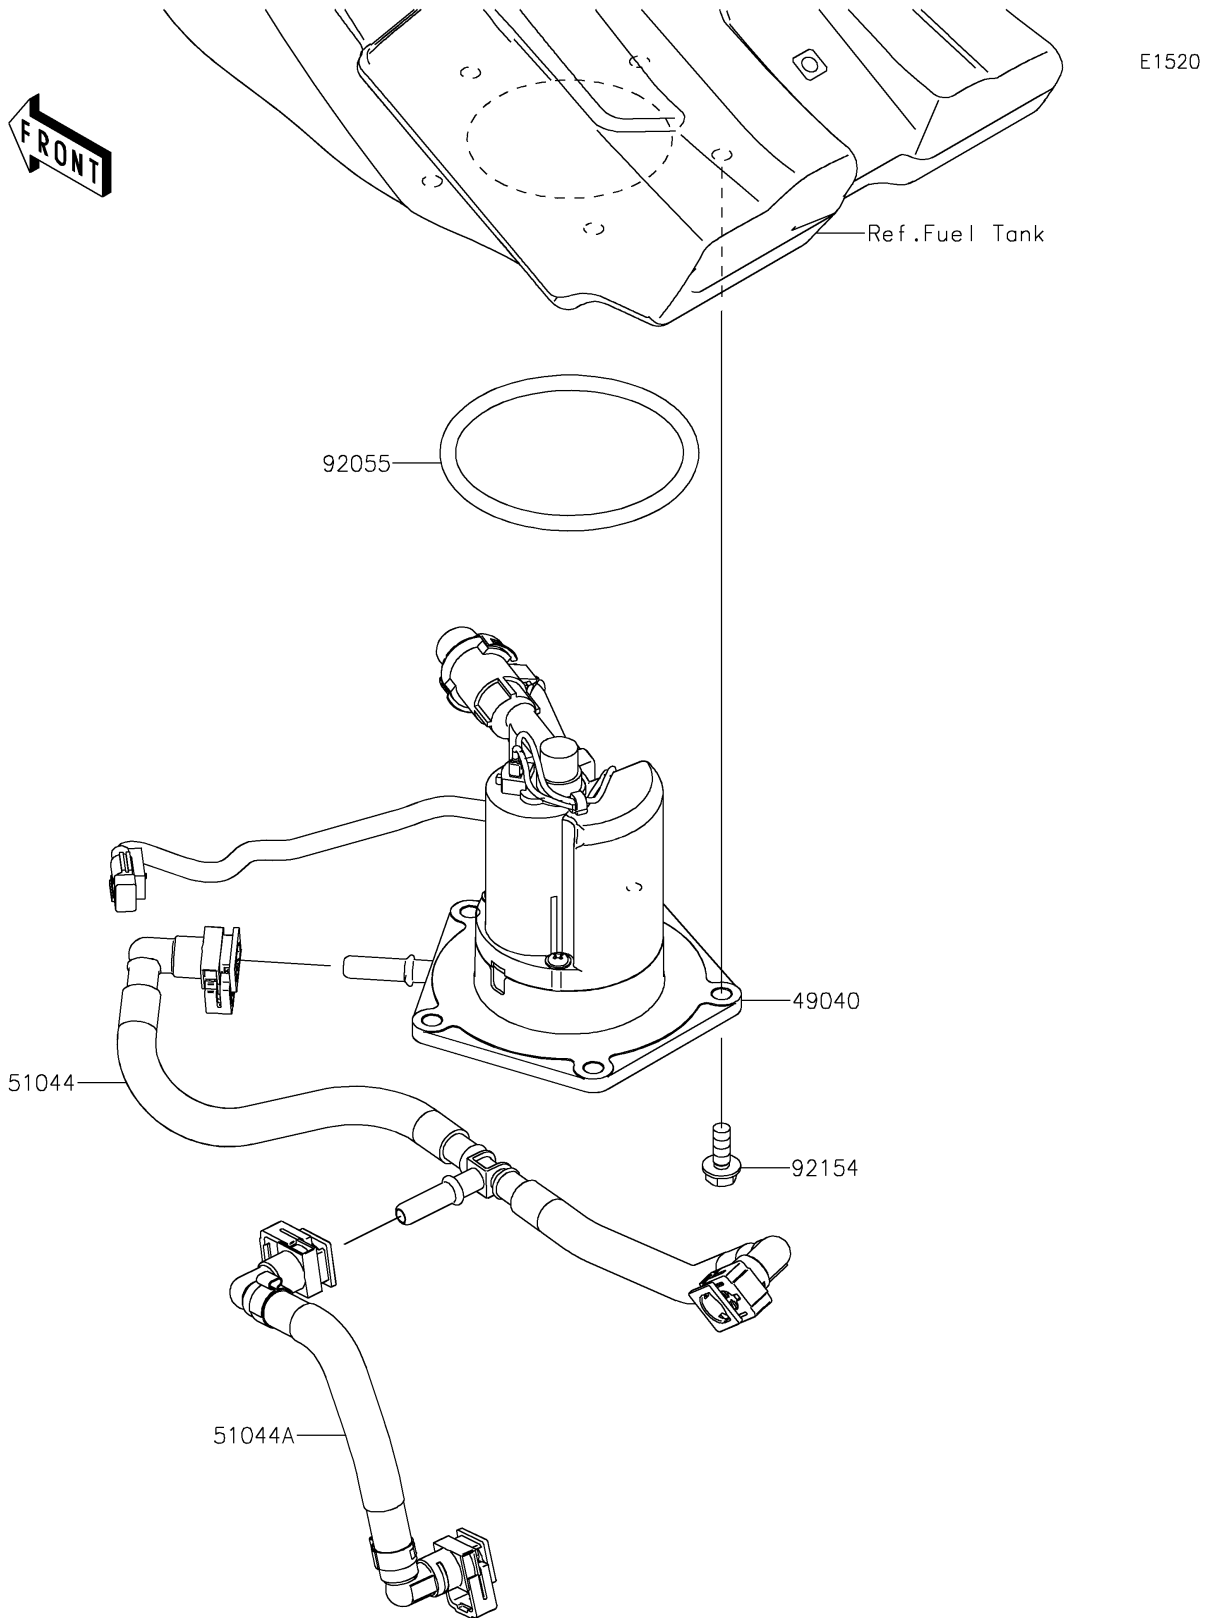

# 2021 KX™ 250X PARTS DIAGRAM

Fuel Pump(DMFNN/DNFNN)

## 2021 KX™ 250X PARTS LIST

Fuel Pump(DMFNN/DNFNN)

ITEM NAME	PART NUMBER	QUANTITY
PUMP-FUEL (Ref # 49040)	49040-0795	1
TUBE-ASSY (Ref # 51044)	51044-0948	1
TUBE-ASSY (Ref # 51044A)	51044-0949	1
RING-O (Ref # 92055)	92055-0899	1
BOLT,FLANGED,6X16 (Ref # 92154)	92154-0899	5