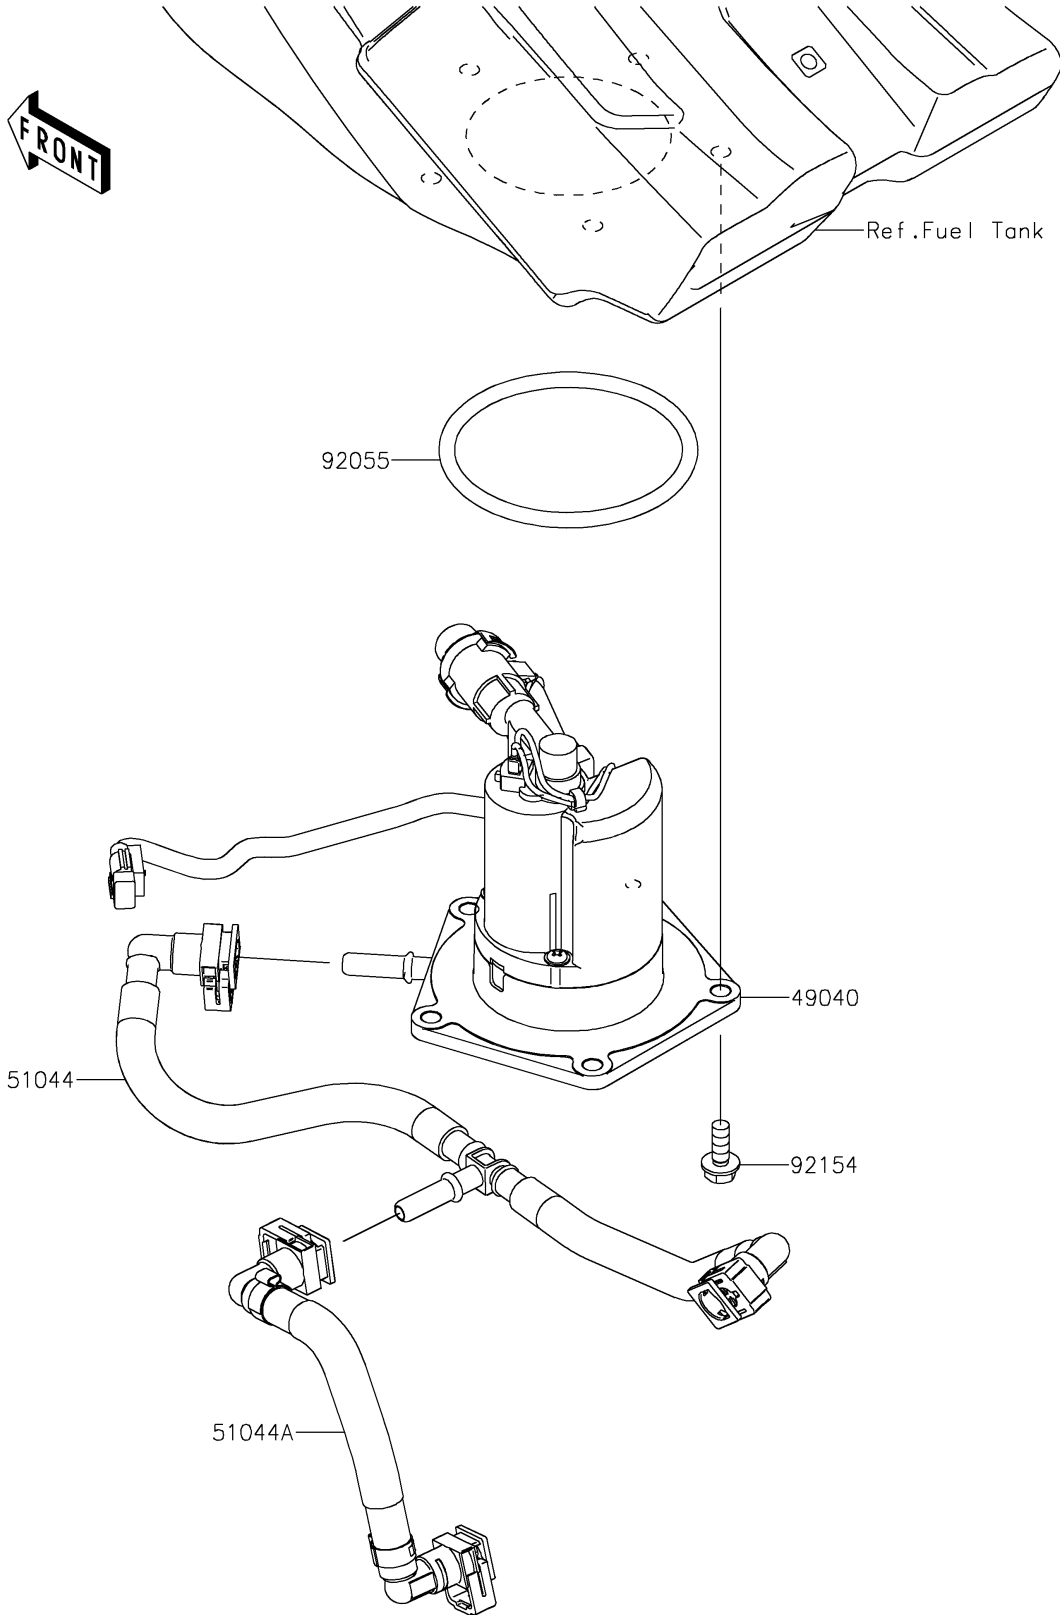

2022 KX™ 250X PARTS DIAGRAM

Fuel Pump(DMFNN/DNFNN)

E1520

2022 KX™ 250X PARTS LIST

Fuel Pump(DMFNN/DNFNN)

ITEM NAME	PART NUMBER	QUANTITY
PUMP-FUEL (Ref # 49040)	49040-0795	1
TUBE-ASSY (Ref # 51044)	51044-0948	1
TUBE-ASSY (Ref # 51044A)	51044-0949	1
RING-O (Ref # 92055)	92055-0899	1
BOLT,FLANGED,6X16 (Ref # 92154)	92154-0899	5