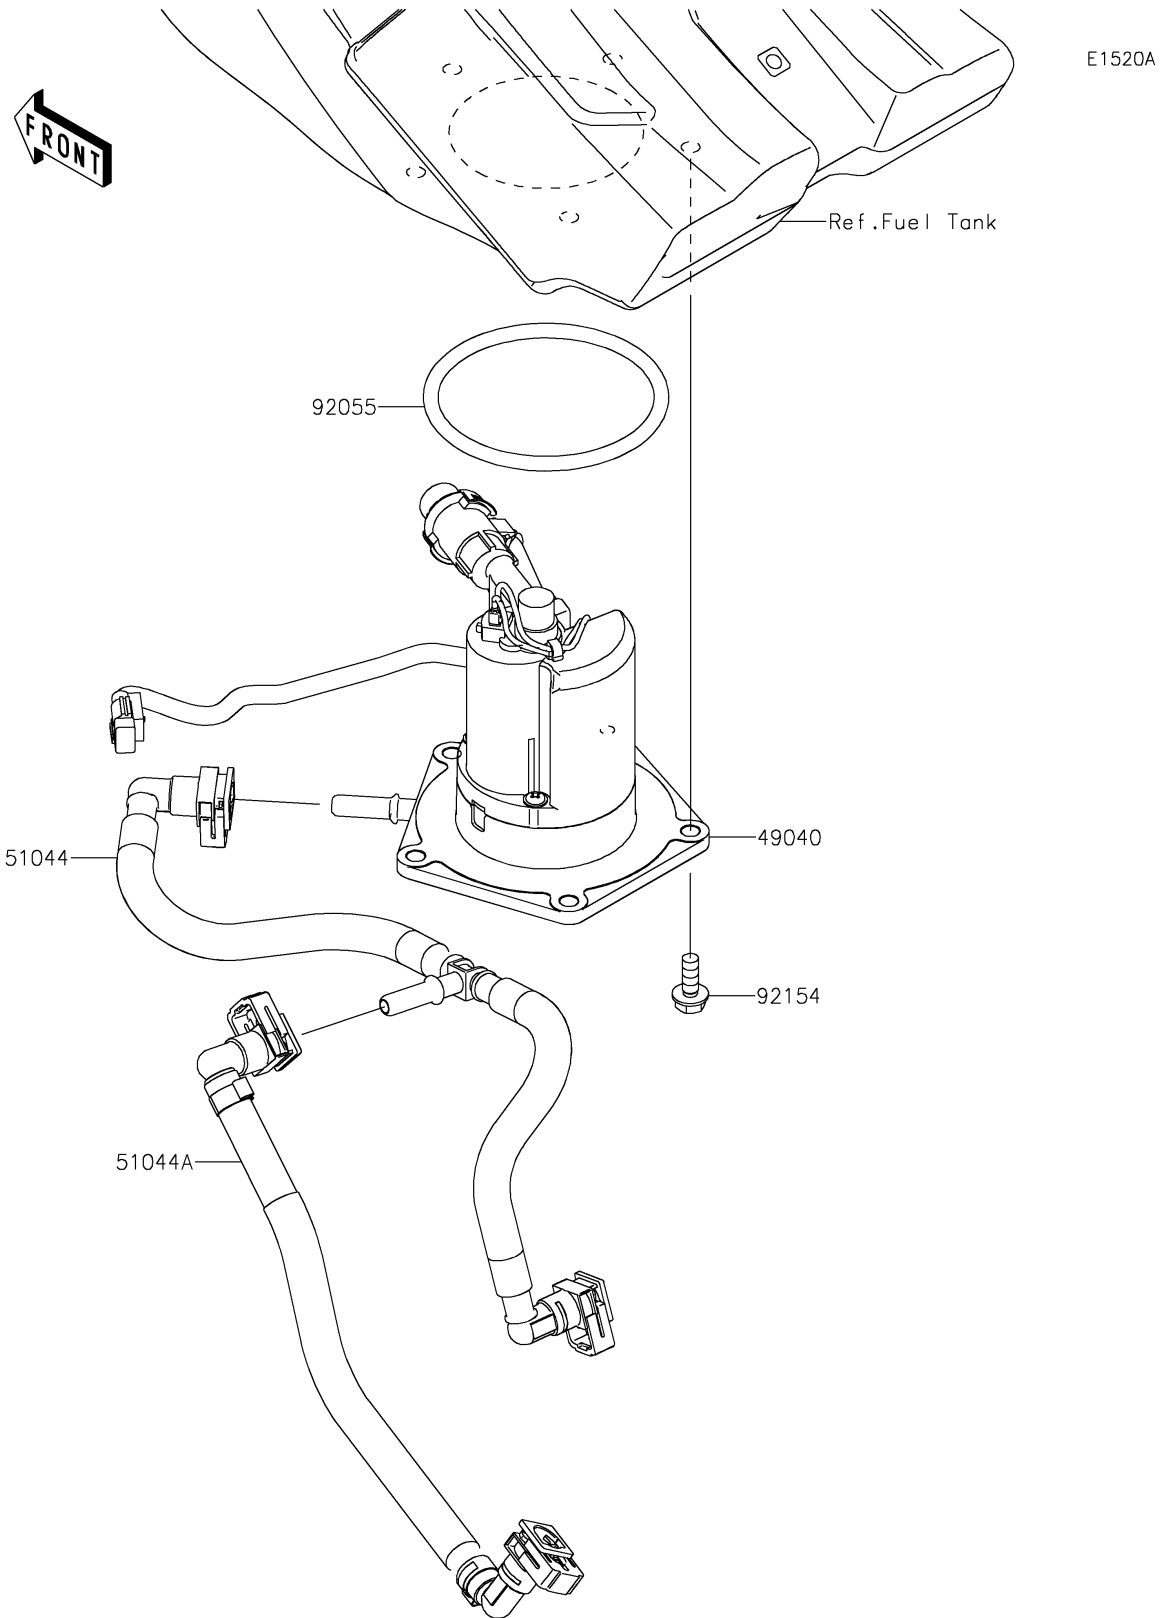

2024 KX™ 250X PARTS DIAGRAM

Fuel Pump(DPFNN/DRFNN)

2024 KX™ 250X PARTS LIST

Fuel Pump(DPFNN/DRFNN)

ITEM NAME	PART NUMBER	QUANTITY
PUMP-FUEL (Ref # 49040)	49040-0795	1
TUBE-ASSY (Ref # 51044)	51044-0994	1
TUBE-ASSY (Ref # 51044A)	51044-0995	1
RING-O (Ref # 92055)	92055-0899	1
BOLT,FLANGED,6X16 (Ref # 92154)	92154-0899	5