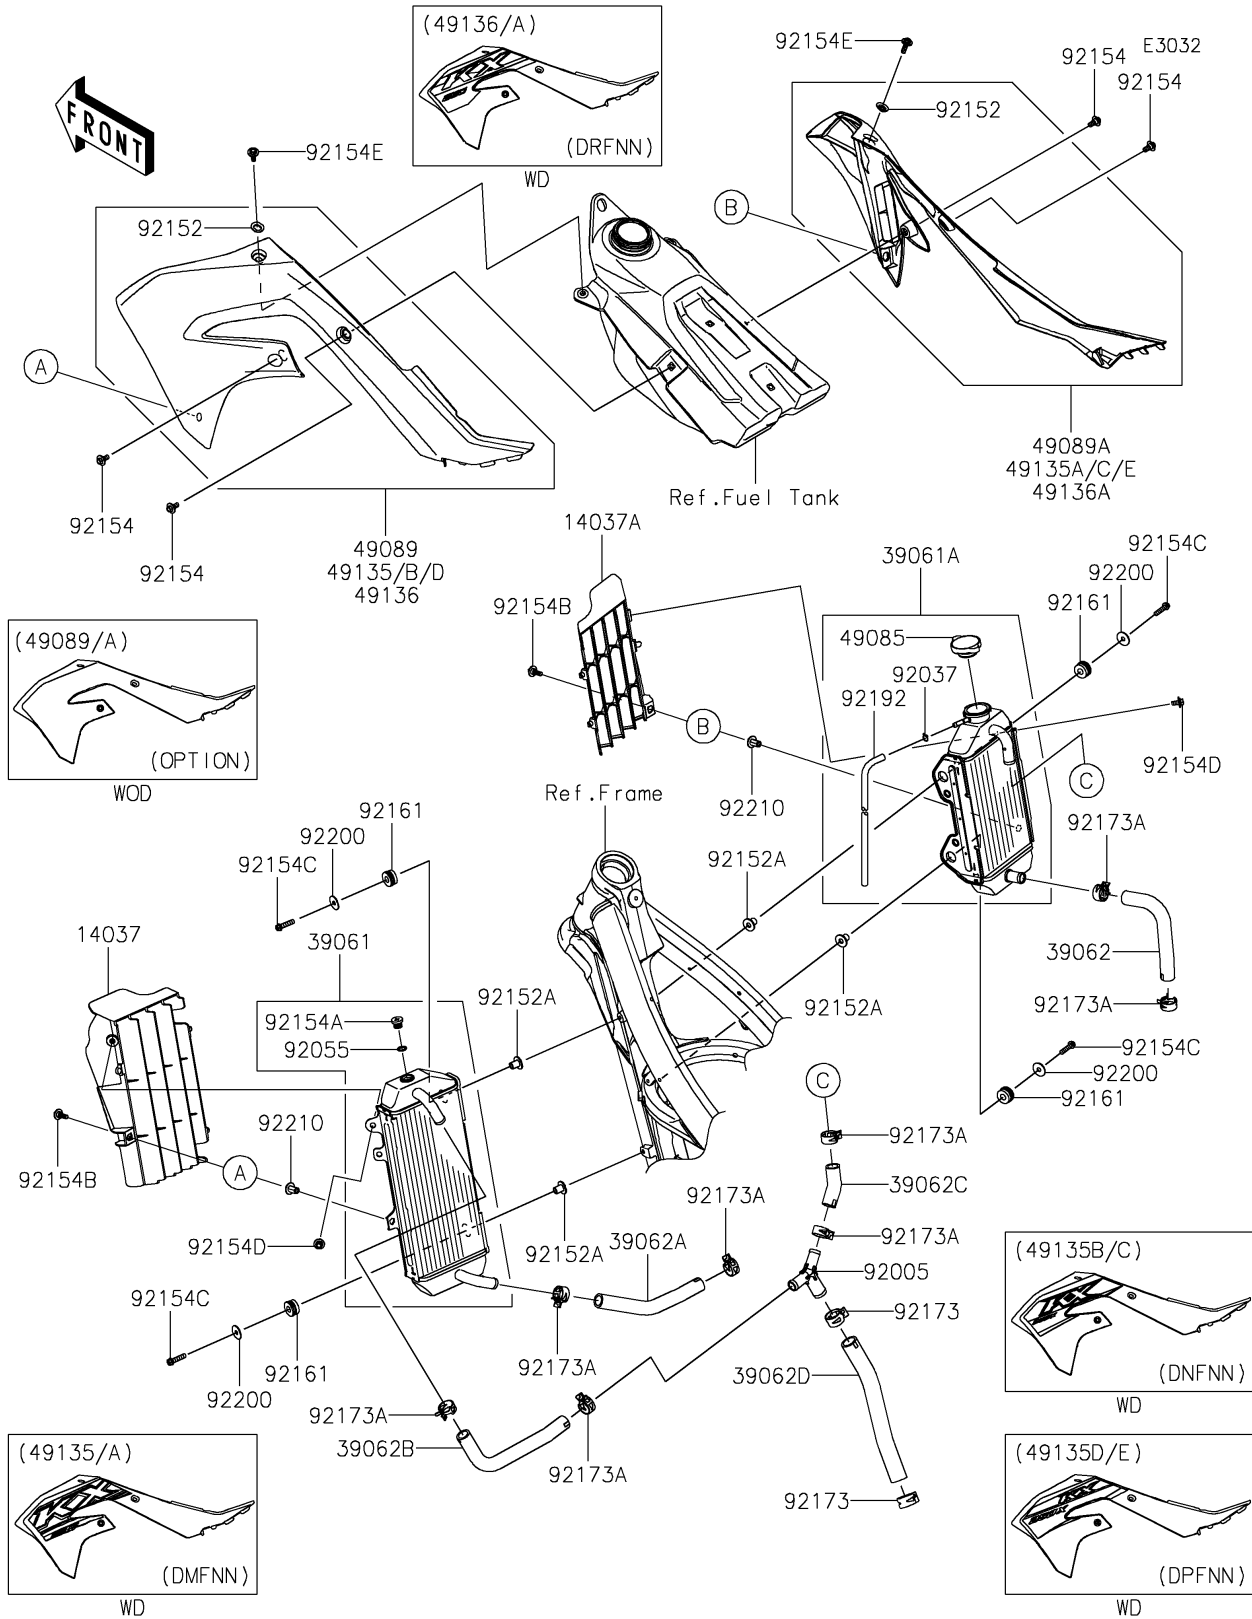

2021 KX™ 250X PARTS DIAGRAM

Radiator

2021 KX™ 250X PARTS LIST

Radiator

ITEM NAME	PART NUMBER	QUANTITY
SCREEN,LH,EBONY (Ref # 14037)	14037-0767-6C	1
SCREEN,RH,EBONY (Ref # 14037A)	14037-0768-6C	1
RADIATOR-ASSY,LH (Ref # 39061)	39061-0820	1
RADIATOR-ASSY,RH (Ref # 39061A)	39061-0821	1
HOSE-COOLING,LWR,RAD.(RH) (Ref # 39062)	39062-0899	1
HOSE-COOLING,LWR,RAD.(LH) (Ref # 39062A)	39062-0900	1
HOSE-COOLING,UPP,RAD.(LH) (Ref # 39062B)	39062-0901	1
HOSE-COOLING,UPP,RAD.(RH) (Ref # 39062C)	39062-0902	1
HOSE-COOLING,UPP,CYLINDER HEAD (Ref # 39062D)	39062-0903	1
CAP-ASSY-PRESSURE (Ref # 49085)	49085-0006	1
SHROUD-ENGINE,LH,L.GREEN (Ref # 49089)	49089-0946-290	1
SHROUD-ENGINE,RH,L.GREEN (Ref # 49089A)	49089-0947-290	1
SHROUD-ENGINE,LH,INMOLD,GREEN (Ref # 49135)	49135-5188-290	1
SHROUD-ENGINE,RH,INMOLD,GREEN (Ref # 49135A)	49135-5189-290	1
FITTING,3WAY (Ref # 92005)	92005-0980	1
CLAMP (Ref # 92037)	92037-1610	1
RING-O (Ref # 92055)	92055-0866	1
COLLAR (Ref # 92152)	92152-0052	2
COLLAR (Ref # 92152A)	92152-0666	4
BOLT,FLANGED,6X9 (Ref # 92154)	92154-0546	4
BOLT,AIR VENT (Ref # 92154A)	92154-1738	1
BOLT,FLANGED,6X28 (Ref # 92154B)	92154-1739	2
BOLT,FLANGED,6X25 (Ref # 92154C)	92154-2967	4
BOLT,FLANGED,6X12 (Ref # 92154D)	92154-2970	2
BOLT,FLANGED,6X20 (Ref # 92154E)	92154-2972	2
DAMPER (Ref # 92161)	92161-1950	4
CLAMP (Ref # 92173)	92173-1417	2
CLAMP,19.9MM (Ref # 92173A)	92173-1561	8
TUBE,L=830 (Ref # 92192)	92192-1490	1

2021 KX™ 250X PARTS LIST

Radiator

ITEM NAME	PART NUMBER	QUANTITY
WASHER,6.5X22X1.2 (Ref # 92200)	92200-2108	4
NUT (Ref # 92210)	92210-1452	2