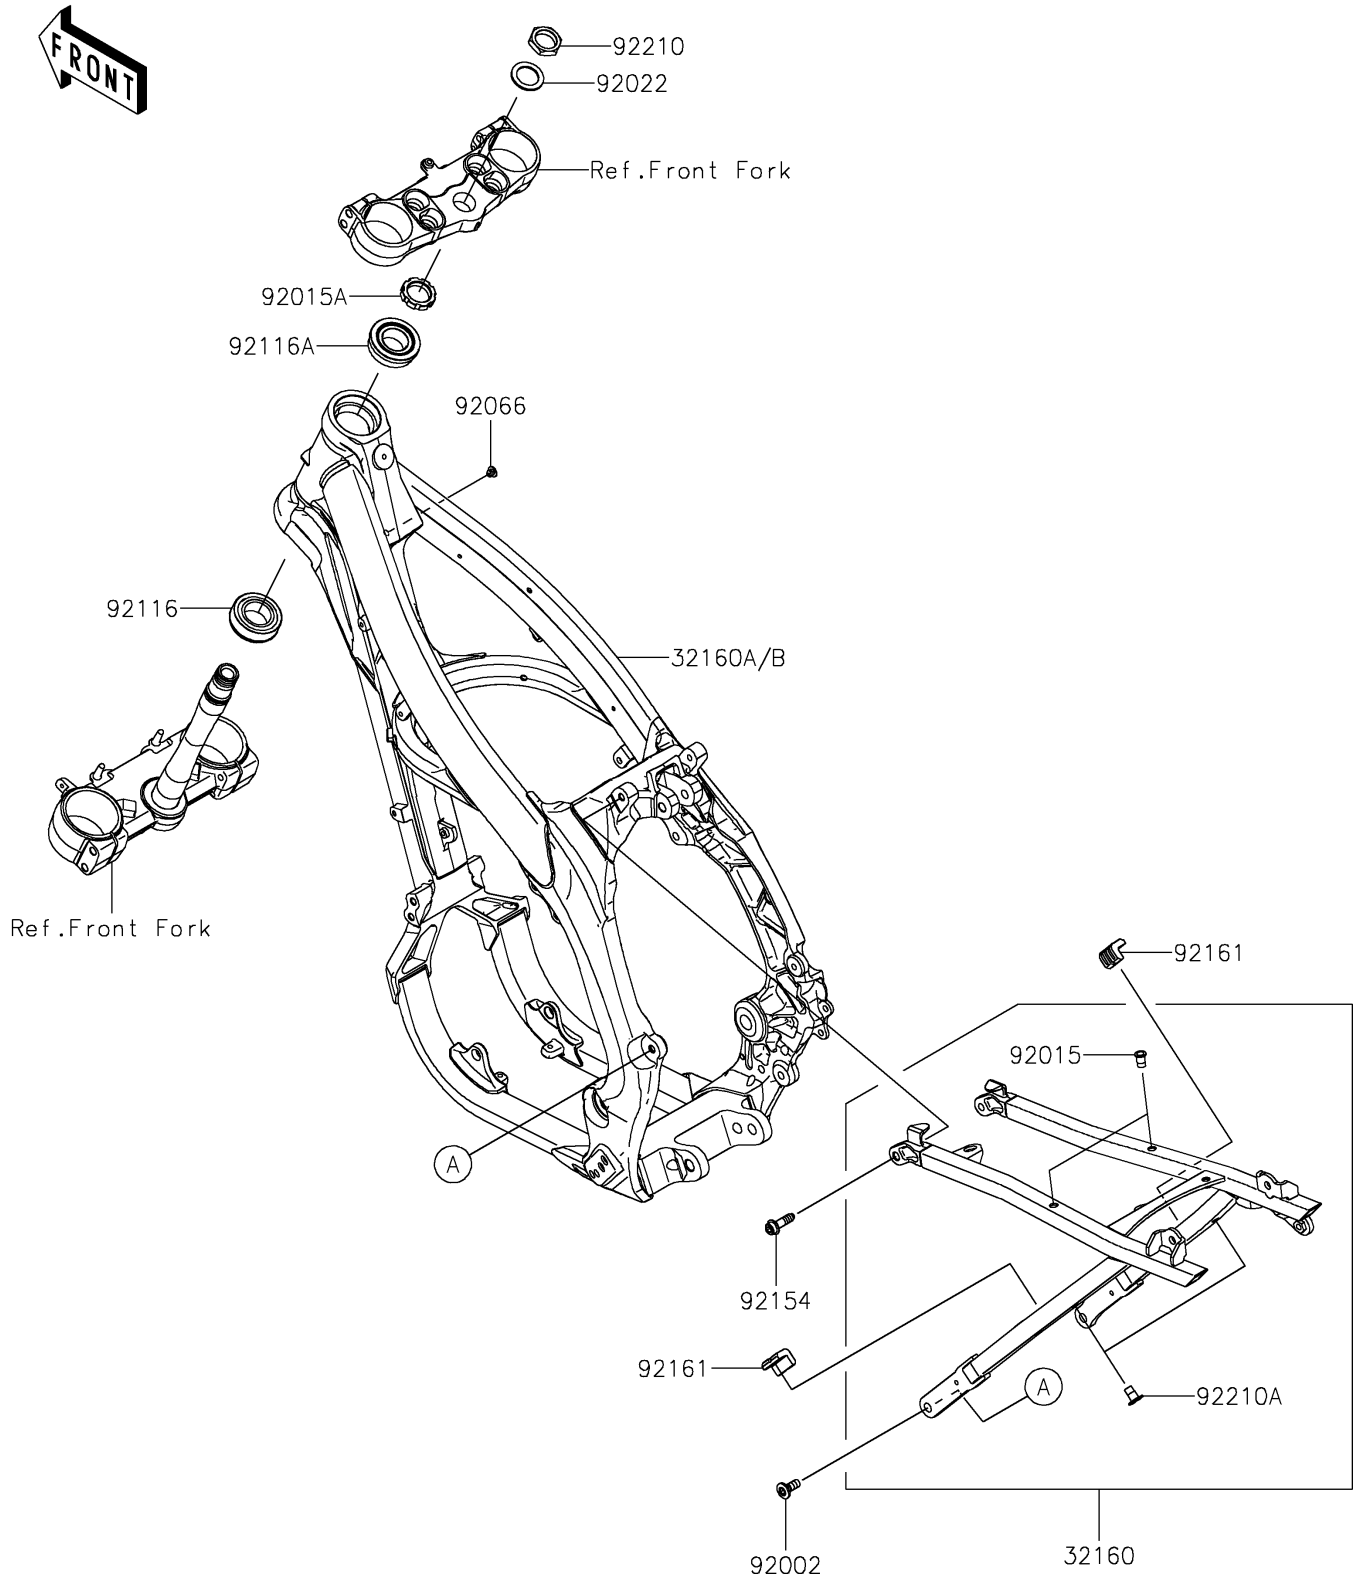

2021 KX™ 250X PARTS DIAGRAM

Frame

F2120

2021 KX™ 250X PARTS LIST

Frame

ITEM NAME	PART NUMBER	QUANTITY
FRAME-COMP,RR (Ref # 32160)	32160-0976	1
FRAME-COMP,MAIN (Ref # 32160A)	32160-1922	1
BOLT,SOCKET,8X20 (Ref # 92002)	92002-1736	2
NUT,POP,6MM,L=15 (Ref # 92015)	92015-1791	2
NUT,STEERING STEM,28MM (Ref # 92015A)	92015-1861	1
WASHER,25X36X2.3 (Ref # 92022)	92022-250	1
PLUG (Ref # 92066)	92066-1547	1
BEARING-ROLLER,HI-CAP32006JRRS (Ref # 92116)	92116-1069	1
BEARING-ROLLER,HI-CAP320/28JRR (Ref # 92116A)	92116-1076	1
BOLT,SOCKET,8X28 (Ref # 92154)	92154-2991	2
DAMPER (Ref # 92161)	92161-2175	2
NUT,24MM (Ref # 92210)	92210-0066	1
NUT,LARGE FLANGE,6MM,L=16.5 (Ref # 92210A)	92210-1623	2