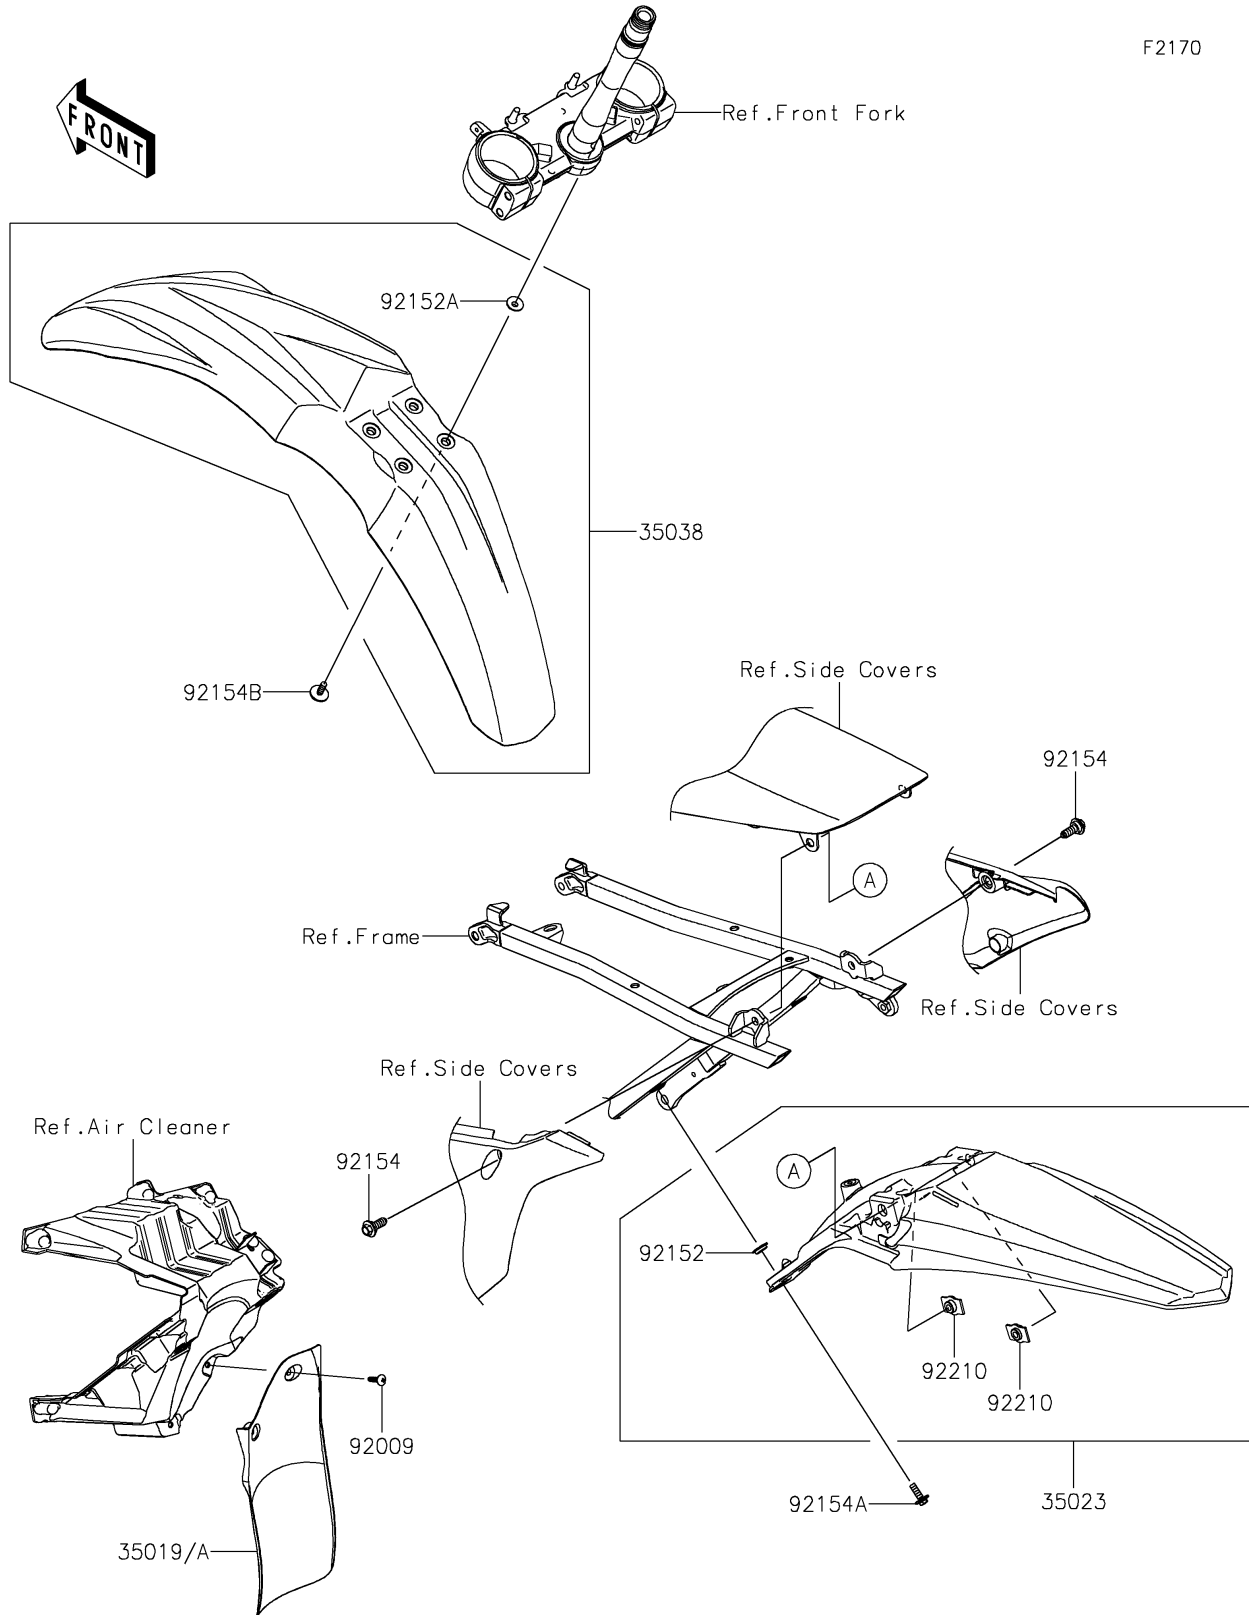

2021 KX™ 250X PARTS DIAGRAM

Fenders

F2170

2021 KX™ 250X PARTS LIST

Fenders

ITEM NAME	PART NUMBER	QUANTITY
FLAP (Ref # 35019)	35019-0653	1
FENDER-REAR,L.GREEN (Ref # 35023)	35023-0445-290	1
FENDER-FRONT,L.GREEN (Ref # 35038)	35038-0008-290	1
SCREW,TAPPING,5X20 (Ref # 92009)	92009-1993	2
COLLAR (Ref # 92152)	92152-0052	2
COLLAR (Ref # 92152A)	92152-1422	4
BOLT,STEPPED,8X23 (Ref # 92154)	92154-2961	2
BOLT,FLANGED,6X20 (Ref # 92154A)	92154-2972	2
BOLT,6X18 (Ref # 92154B)	92154-2973	4
NUT,8MM (Ref # 92210)	92210-1635	2