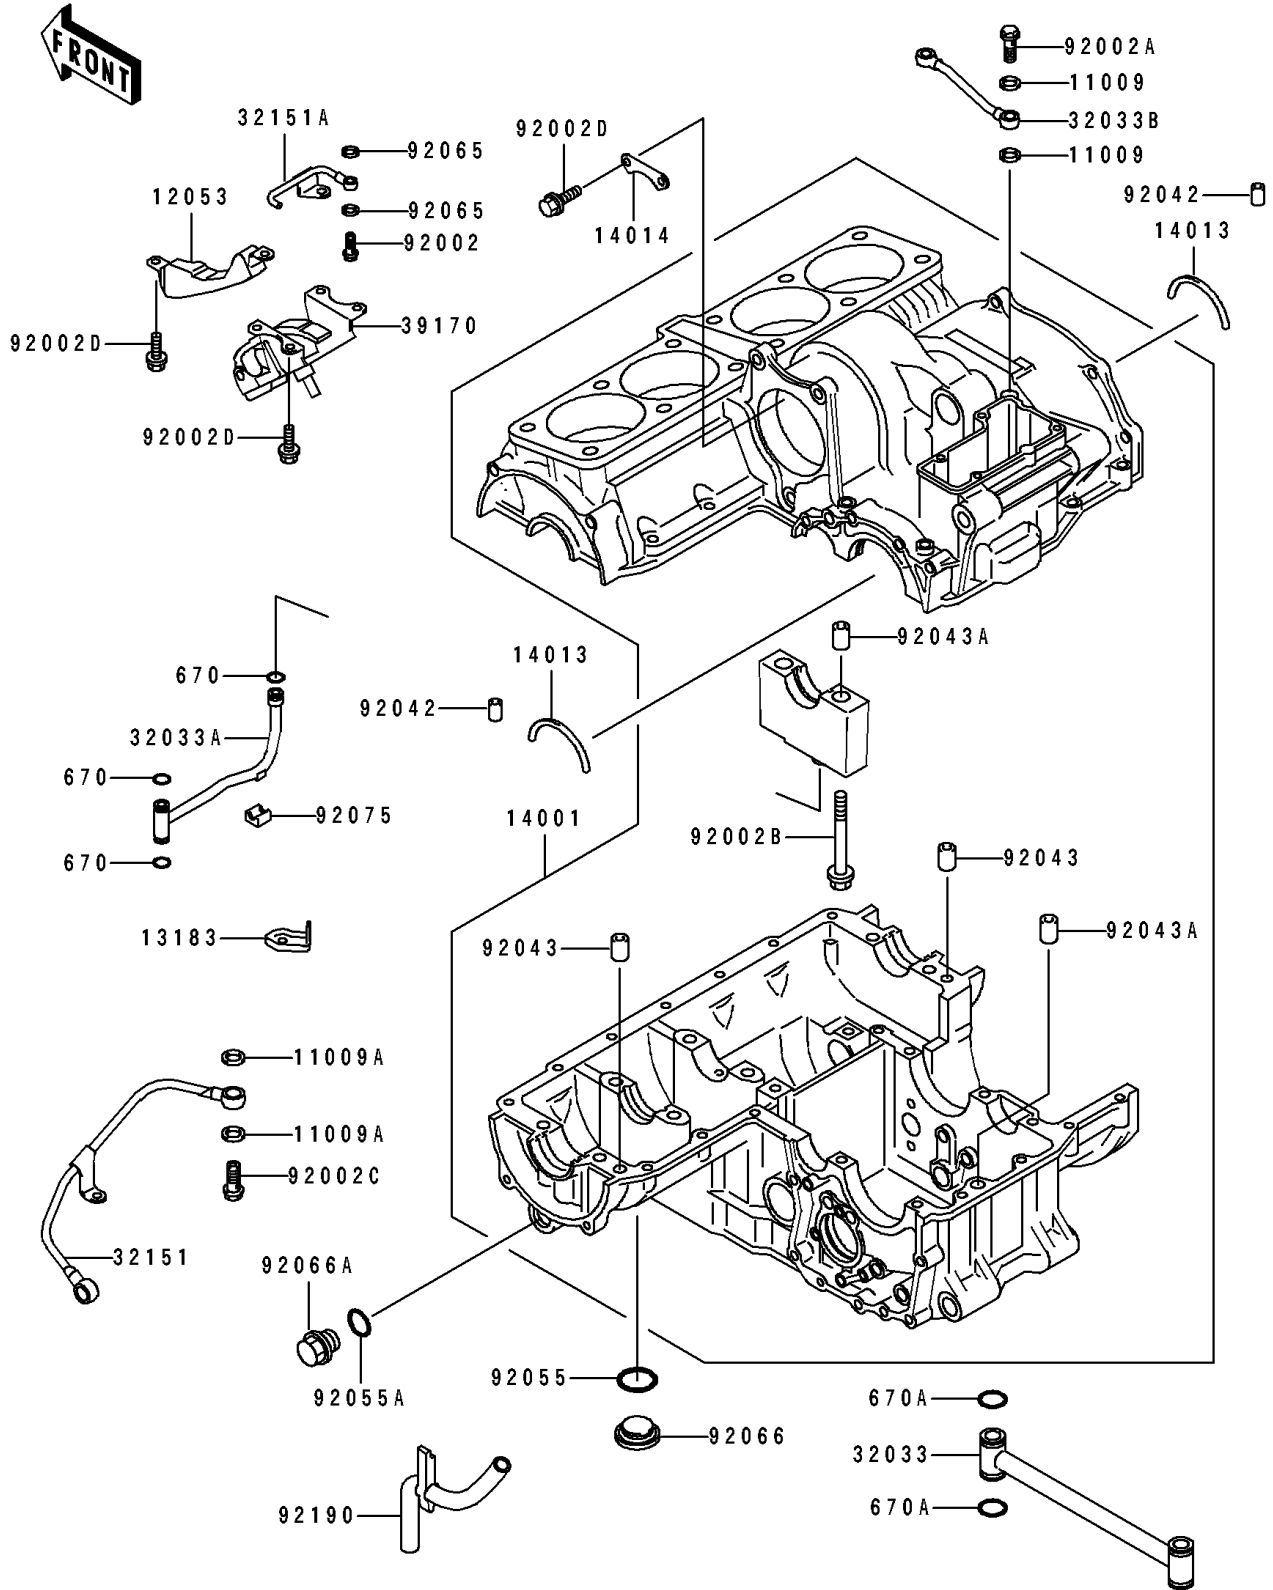

1993 ZR1100 Zephyr PARTS DIAGRAM

Crankcase

E1411

1993 ZR1100 Zephyr PARTS LIST

Crankcase

ITEM NAME	PART NUMBER	QUANTITY
GASKET,OIL PIPE,8.2X14X1.0 (Ref # 11009)	11009-1344	4
GASKET,12.4X17X1.5 (Ref # 11009A)	11009-1376	4
GUIDE-CHAIN (Ref # 12053)	12053-1301	1
PLATE (Ref # 13183)	13183-1863	1
SET-CRANKCASE (Ref # 14001)	14001-1084	1
RING-POSITION,T=1.98 (Ref # 14013)	14013-1054	2
PLATE-POSITION (Ref # 14014)	14014-1075	1
PIPE,MAIN GALLERY (Ref # 32033)	32033-1928	1
PIPE (Ref # 32033A)	32033-1930	1
PIPE (Ref # 32033B)	32033-1931	1
PIPE (Ref # 32151)	32151-1111	1
PIPE (Ref # 32151A)	32151-1229	1
TENSIONER-COMP (Ref # 39170)	39170-1063	1
BOLT,BANJO,6X19 (Ref # 92002)	92002-1473	1
BOLT,BANJO,8X20 (Ref # 92002A)	92002-1618	2
BOLT,10X95 (Ref # 92002B)	92002-1651	2
BOLT,BANJO,12X27 (Ref # 92002C)	92002-1655	2
BOLT,6X14 (Ref # 92002D)	92002-1656	8
PIN,DOWEL,6X16 (Ref # 92042)	92042-016	2
PIN,DOWEL,10X14 (Ref # 92043)	92043-1037	2
PIN,11.5X14X14 (Ref # 92043A)	92043-1279	3
RING-O,25.7X2.4 (Ref # 92055)	92055-1136	1
RING-O (Ref # 92055A)	92055-1146	1
GASKET (Ref # 92065)	92065-096	2
PLUG,OIL RETURN (Ref # 92066)	92066-1232	1
PLUG (Ref # 92066A)	92066-1394	1
DAMPER,PIPE (Ref # 92075)	92075-1785	1
TUBE,BREATHING (Ref # 92190)	92190-1275	1
O RING,9MM (Ref # 670)	670D1509	3

1993 ZR1100 Zephyr PARTS LIST

Crankcase

ITEM NAME	PART NUMBER	QUANTITY
O RING,16MM (Ref # 670A)	670D2016	4