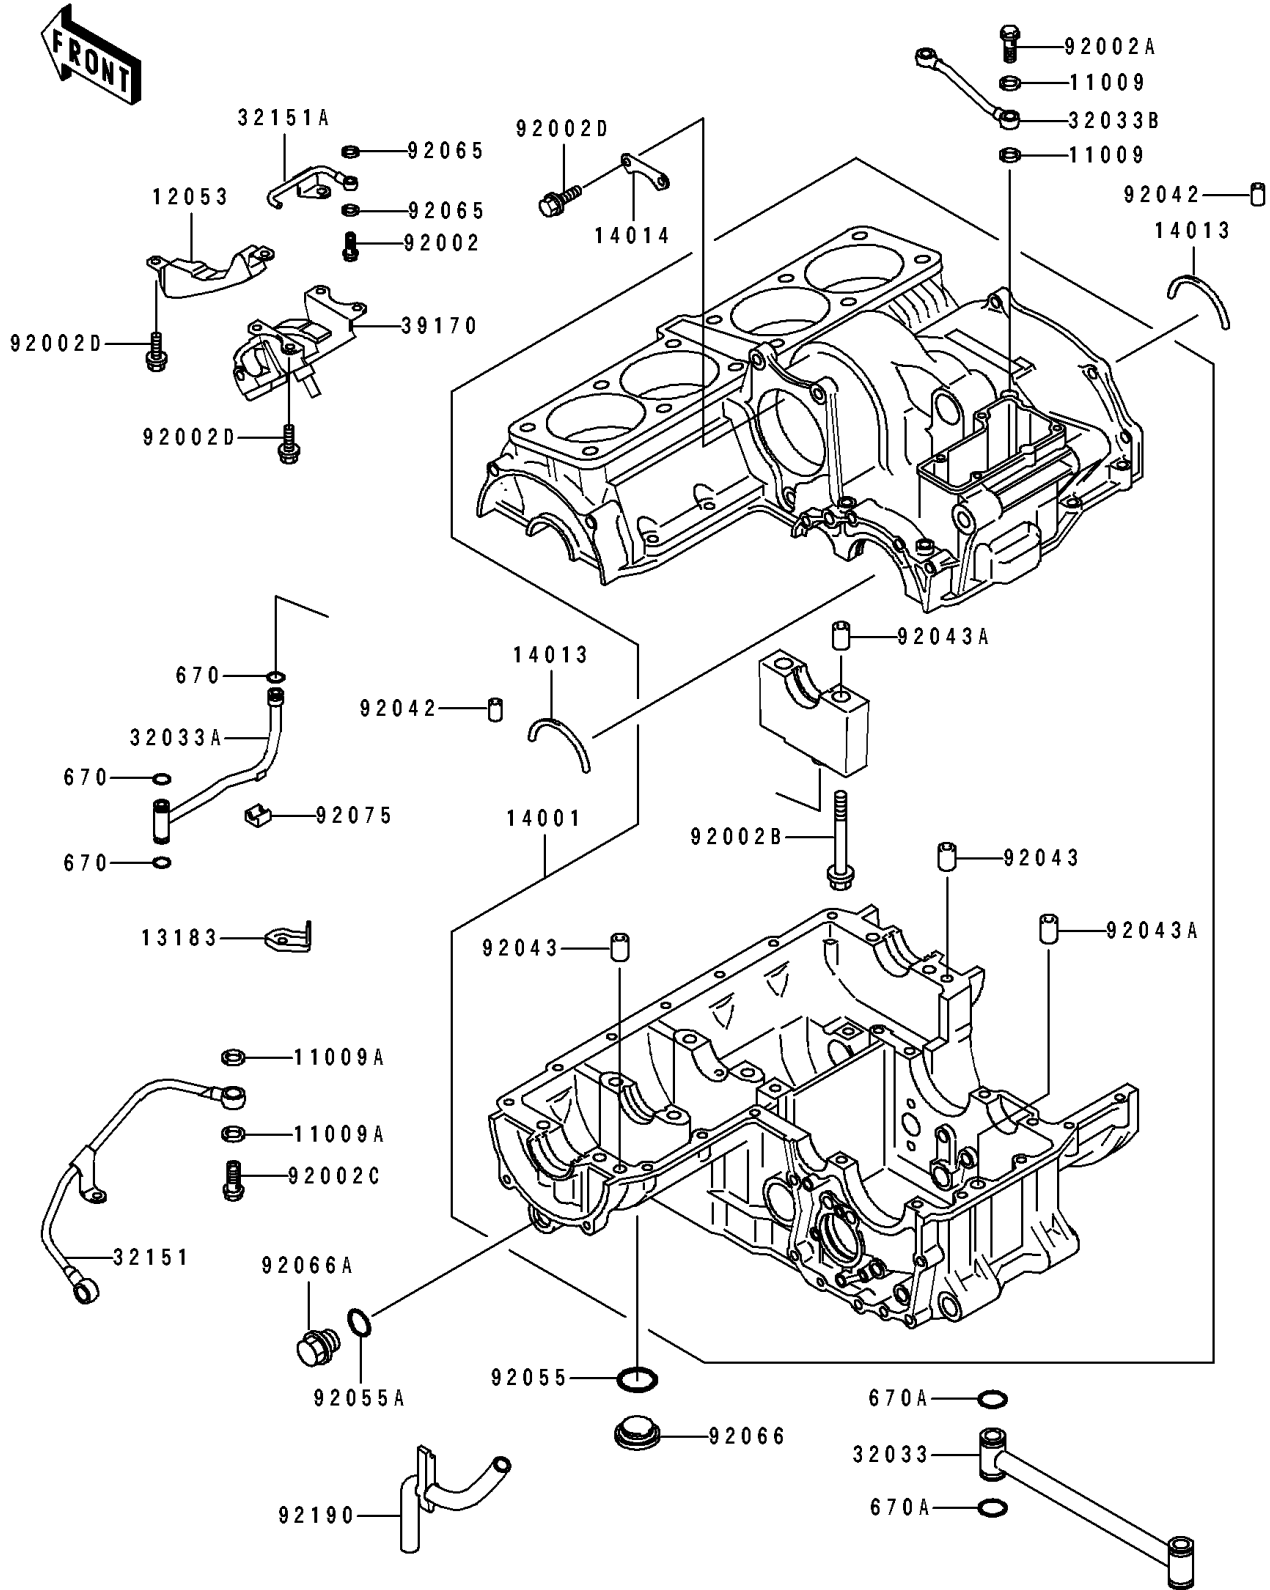

1994 ZR1100 Zephyr PARTS DIAGRAM

Crankcase

E1411

1994 ZR1100 Zephyr PARTS LIST

Crankcase

ITEM NAME	PART NUMBER	QUANTITY
GASKET,OIL PIPE,8.2X14X1.0 (Ref # 11009)	11009-1344	4
GASKET,12.4X17X1.5 (Ref # 11009A)	11009-1376	4
GUIDE-CHAIN (Ref # 12053)	12053-1301	1
PLATE (Ref # 13183)	13183-1863	1
SET-CRANKCASE (Ref # 14001)	14001-1084	1
RING-POSITION,T=1.98 (Ref # 14013)	14013-1054	2
PLATE-POSITION (Ref # 14014)	14014-1075	1
PIPE,MAIN GALLERY (Ref # 32033)	32033-1928	1
PIPE (Ref # 32033A)	32033-1930	1
PIPE (Ref # 32033B)	32033-1931	1
PIPE (Ref # 32151)	32151-1111	1
PIPE (Ref # 32151A)	32151-1229	1
TENSIONER-COMP (Ref # 39170)	39170-1063	1
BOLT,BANJO,6X19 (Ref # 92002)	92002-1473	1
BOLT,BANJO,8X20 (Ref # 92002A)	92002-1618	2
BOLT,10X95 (Ref # 92002B)	92002-1651	2
BOLT,BANJO,12X27 (Ref # 92002C)	92002-1655	2
BOLT,6X14 (Ref # 92002D)	92002-1656	8
PIN,DOWEL,6X16 (Ref # 92042)	92042-016	2
PIN,DOWEL,10X14 (Ref # 92043)	92043-1037	2
PIN,11.5X14X14 (Ref # 92043A)	92043-1279	3
RING-O,25.7X2.4 (Ref # 92055)	92055-1136	1
RING-O (Ref # 92055A)	92055-1146	1
GASKET (Ref # 92065)	92065-096	2
PLUG,OIL RETURN (Ref # 92066)	92066-1232	1
PLUG (Ref # 92066A)	92066-1394	1
DAMPER,PIPE (Ref # 92075)	92075-1785	1
TUBE,BREATHER (Ref # 92190)	92190-1275	1
O RING,9MM (Ref # 670)	670D1509	3

1994 ZR1100 Zephyr PARTS LIST

Crankcase

ITEM NAME	PART NUMBER	QUANTITY
O RING,16MM (Ref # 670A)	670D2016	4