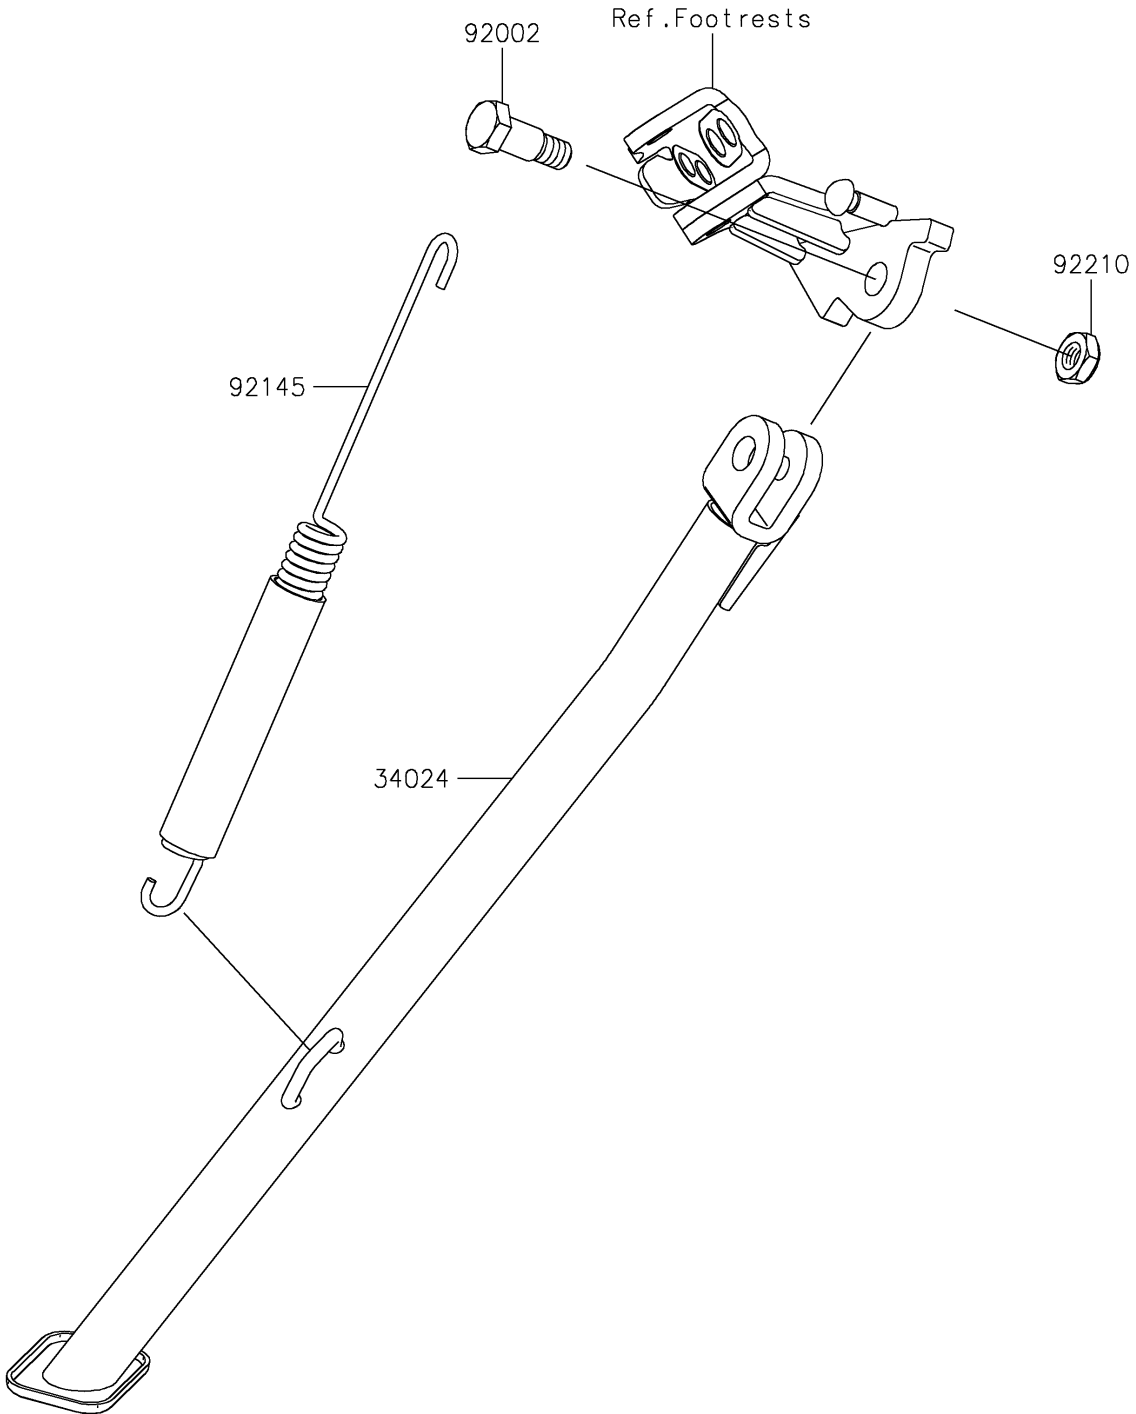

2021 KX™ 250X PARTS DIAGRAM

Stand(s)

F2190

2021 KX™ 250X PARTS LIST

Stand(s)

ITEM NAME	PART NUMBER	QUANTITY
-----------	-------------	----------