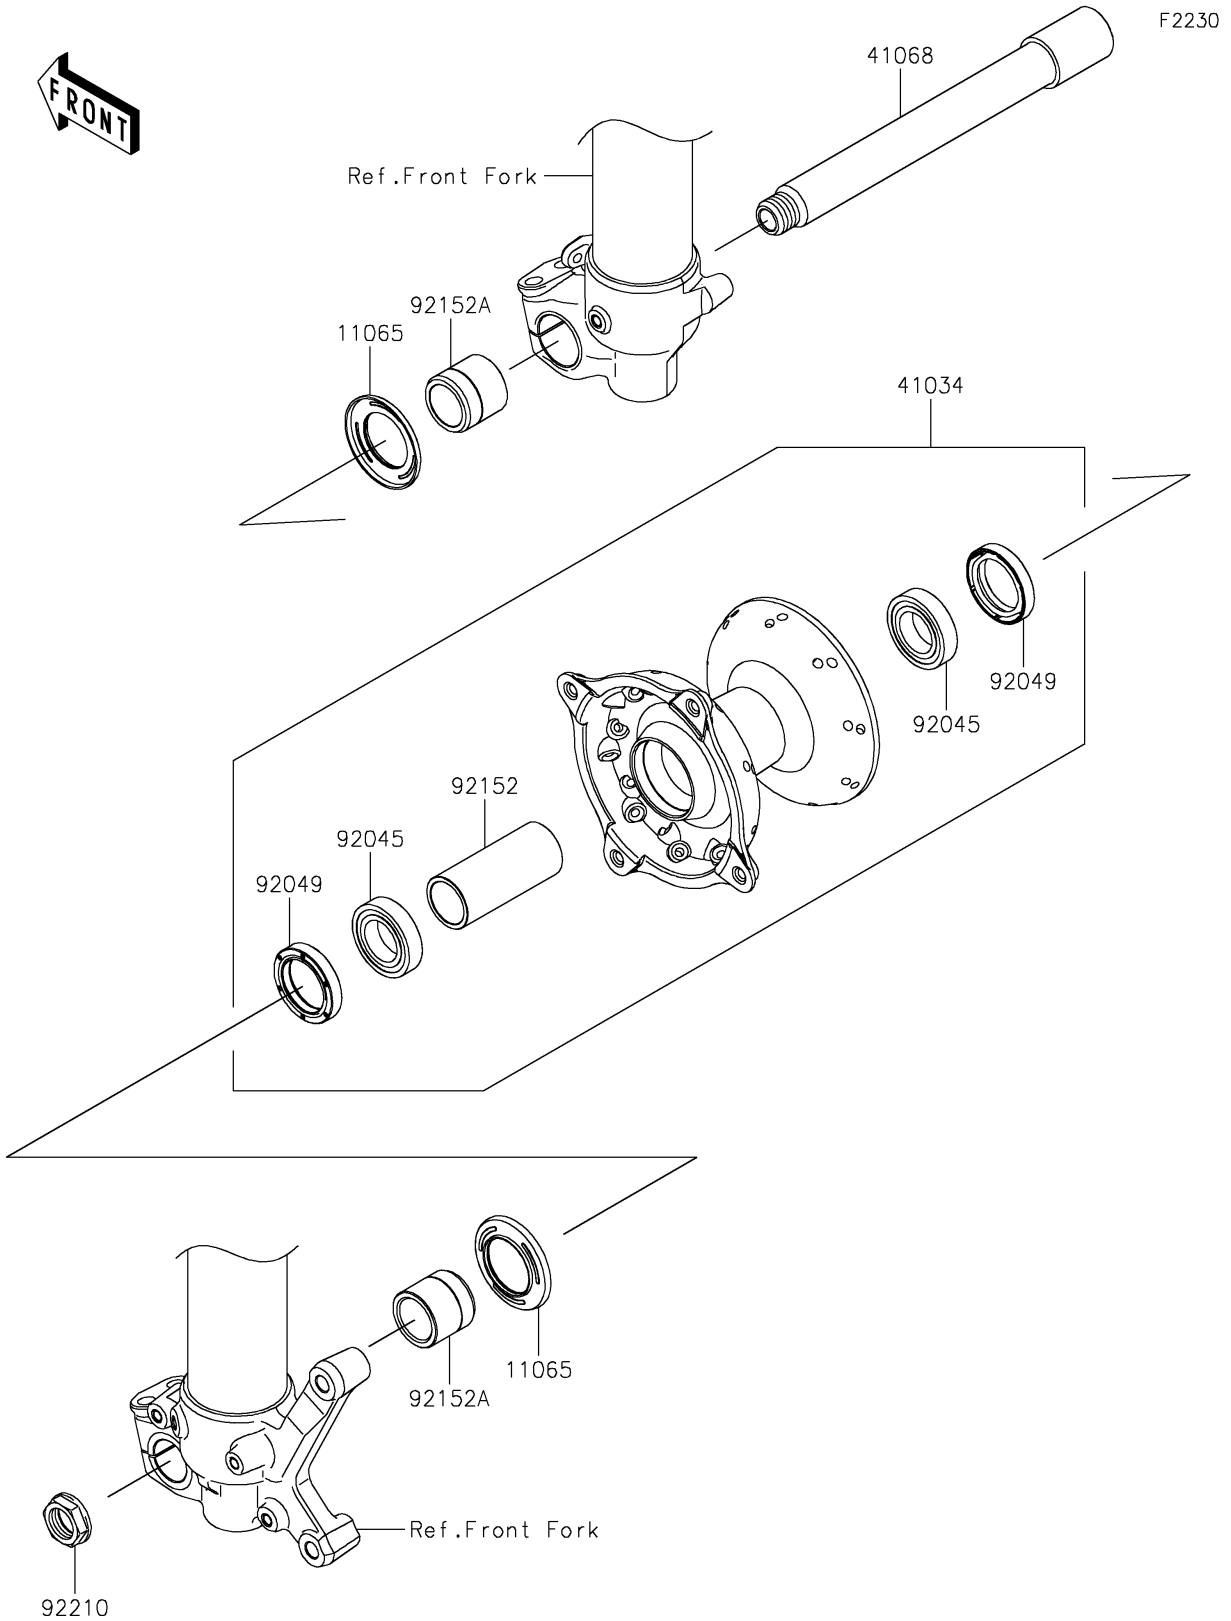

2021 KX™ 250X PARTS DIAGRAM

Front Hub

2021 KX™ 250X PARTS LIST

Front Hub

ITEM NAME	PART NUMBER	QUANTITY
-----------	-------------	----------