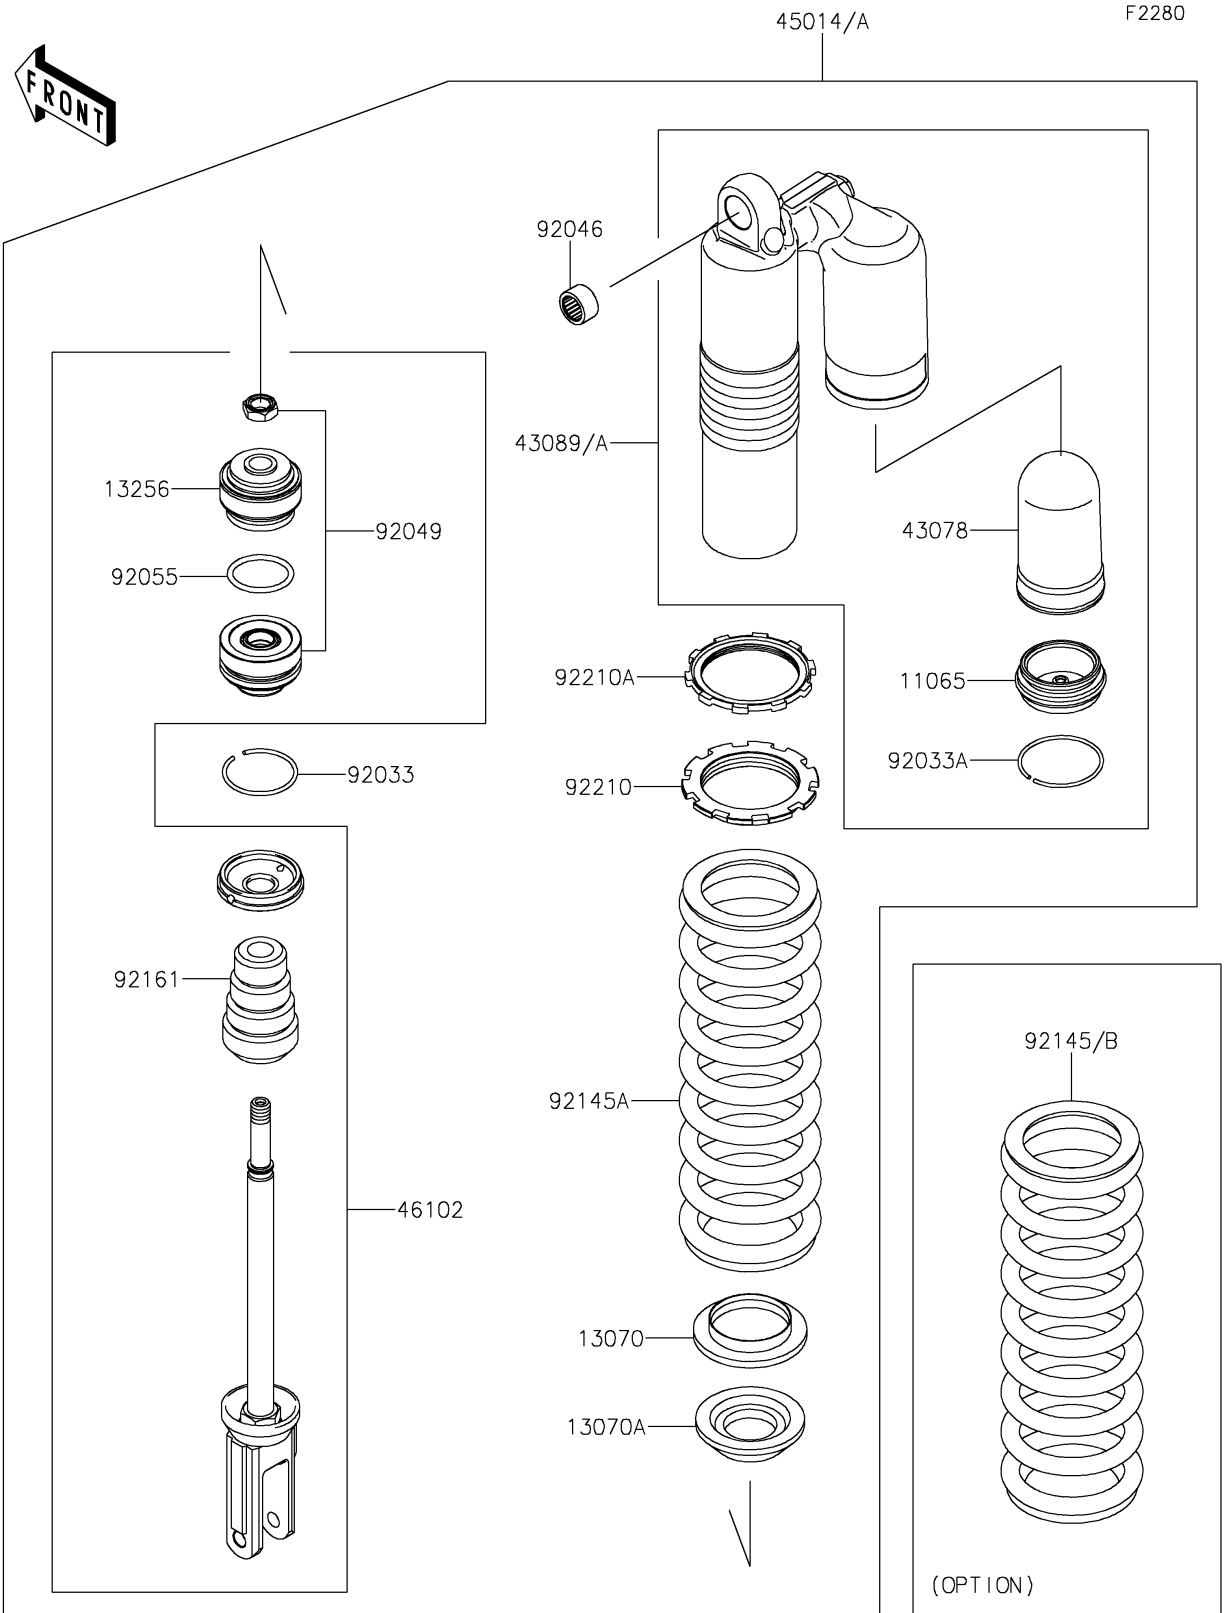

# 2021 KX™ 250X PARTS DIAGRAM

Shock Absorber(s)

## 2021 KX™ 250X PARTS LIST

### Shock Absorber(s)

ITEM NAME	PART NUMBER	QUANTITY
CAP,SUB-TANK (Ref # 11065)	11065-1355	1
GUIDE,SPRING (Ref # 13070)	13070-0095	1
GUIDE,SPRING (Ref # 13070A)	13070-0953	1
PISTON,SHOCKABSORBER (Ref # 13256)	13256-0006	1
RESERVOIR,SHOCKABSORBER (Ref # 43078)	43078-0611	1
CYLINDER-SHOCKABSORBER (Ref # 43089)	43089-0035	1
SHOCKABSORBER (Ref # 45014)	45014-0689	1
ROD,PISTON (Ref # 46102)	46102-0663	1
RING-SNAP (Ref # 92033)	92033-0044	1
RING-SNAP (Ref # 92033A)	92033-0826	1
BEARING-NEEDLE,7E-HVS16X22X12 (Ref # 92046)	92046-1301	1
SEAL-OIL (Ref # 92049)	92049-0116	1
RING-O (Ref # 92055)	92055-0165	1
SPRING,SHOCK,K=52N/MM,BLACK (Ref # 92145)	92145-0638-10	1
SPRING,SHOCK,K=54N/MM,BLACK (Ref # 92145A)	92145-0716-10	1
SPRING,SHOCK,K=56N/MM,BLACK (Ref # 92145B)	92145-0762-10	1
DAMPER,SHOCKABSORBER (Ref # 92161)	92161-2348	1
NUT,SPRING ADJUST (Ref # 92210)	92210-0494	1
NUT,SPRING ADJUST LOCK (Ref # 92210A)	92210-0495	1