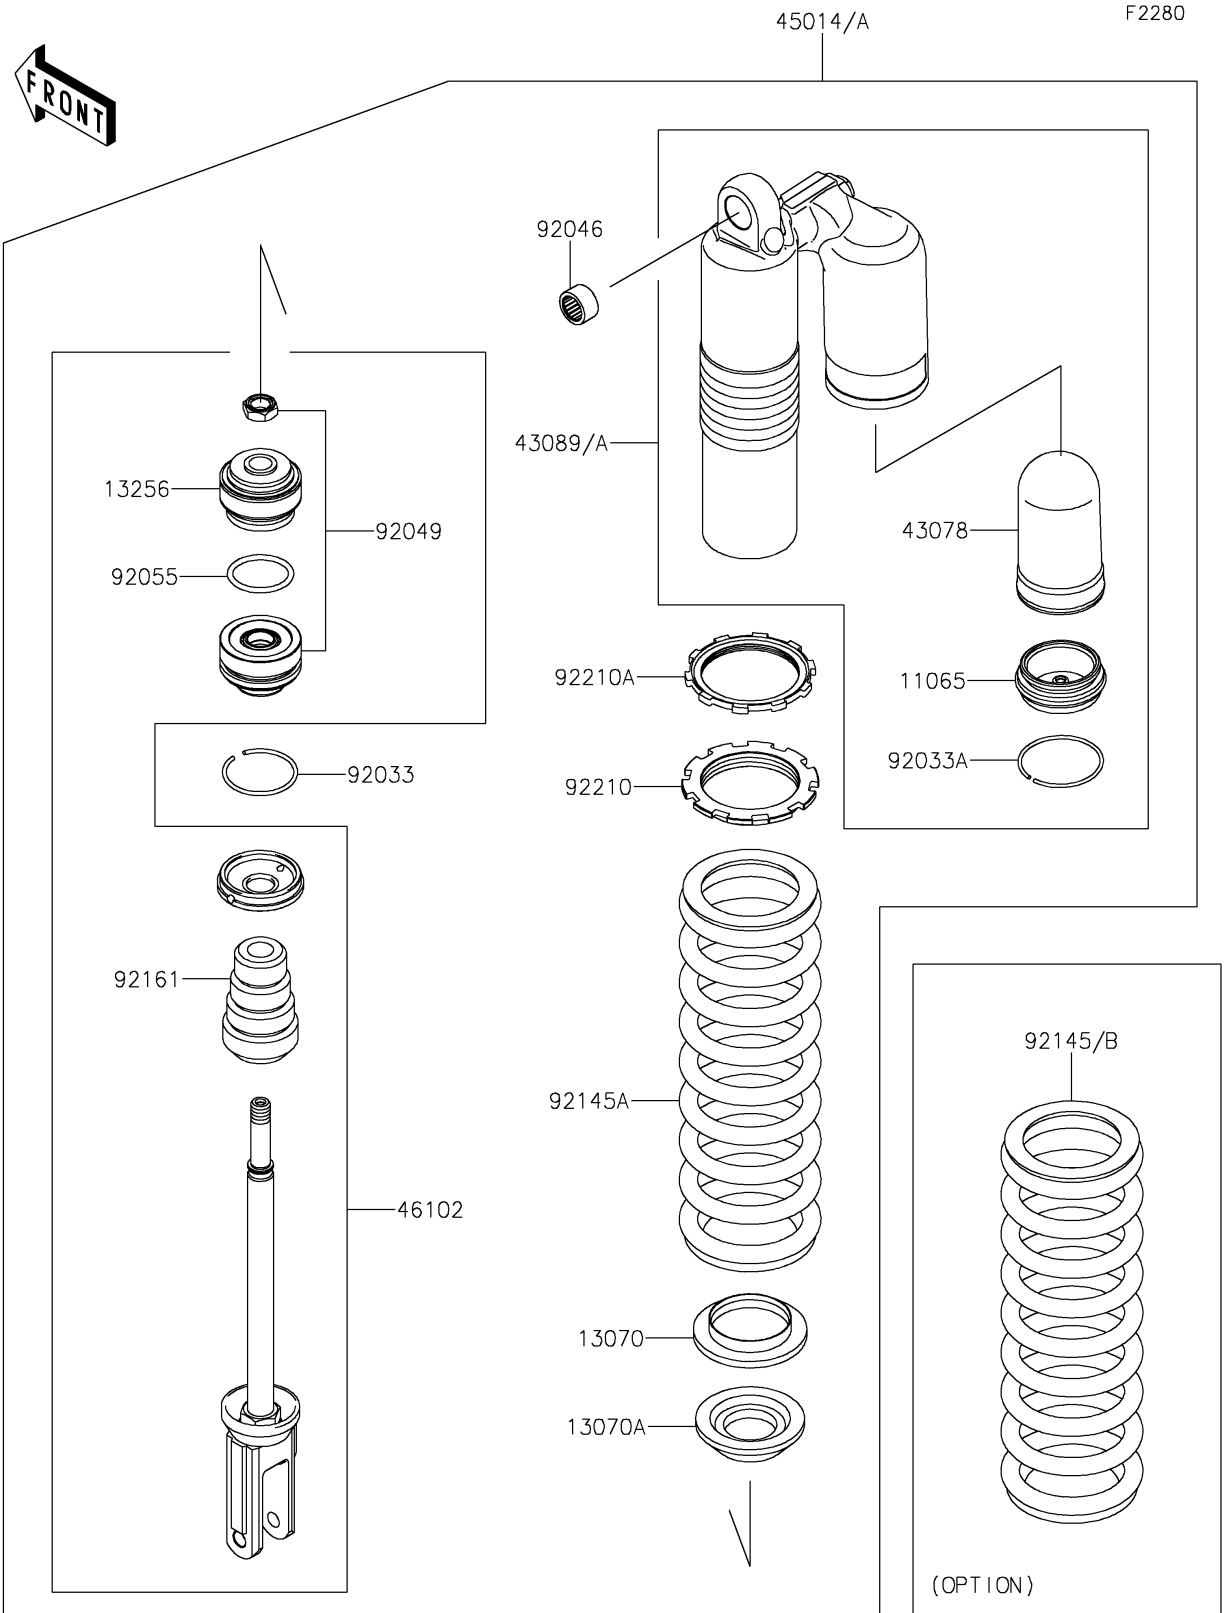

2021 KX™ 250X PARTS DIAGRAM

Shock Absorber(s)

2021 KX™ 250X PARTS LIST

Shock Absorber(s)

ITEM NAME	PART NUMBER	QUANTITY
CAP,SUB-TANK (Ref # 11065)	11065-1355	1
GUIDE,SPRING (Ref # 13070)	13070-0095	1
GUIDE,SPRING (Ref # 13070A)	13070-0953	1
PISTON,SHOCKABSORBER (Ref # 13256)	13256-0006	1
RESERVOIR,SHOCKABSORBER (Ref # 43078)	43078-0611	1
CYLINDER-SHOCKABSORBER (Ref # 43089)	43089-0035	1
SHOCKABSORBER (Ref # 45014)	45014-0689	1
ROD,PISTON (Ref # 46102)	46102-0663	1
RING-SNAP (Ref # 92033)	92033-0044	1
RING-SNAP (Ref # 92033A)	92033-0826	1
BEARING-NEEDLE,7E-HVS16X22X12 (Ref # 92046)	92046-1301	1
SEAL-OIL (Ref # 92049)	92049-0116	1
RING-O (Ref # 92055)	92055-0165	1
SPRING,SHOCK,K=52N/MM,BLACK (Ref # 92145)	92145-0638-10	1
SPRING,SHOCK,K=54N/MM,BLACK (Ref # 92145A)	92145-0716-10	1
SPRING,SHOCK,K=56N/MM,BLACK (Ref # 92145B)	92145-0762-10	1
DAMPER,SHOCKABSORBER (Ref # 92161)	92161-2348	1
NUT,SPRING ADJUST (Ref # 92210)	92210-0494	1
NUT,SPRING ADJUST LOCK (Ref # 92210A)	92210-0495	1