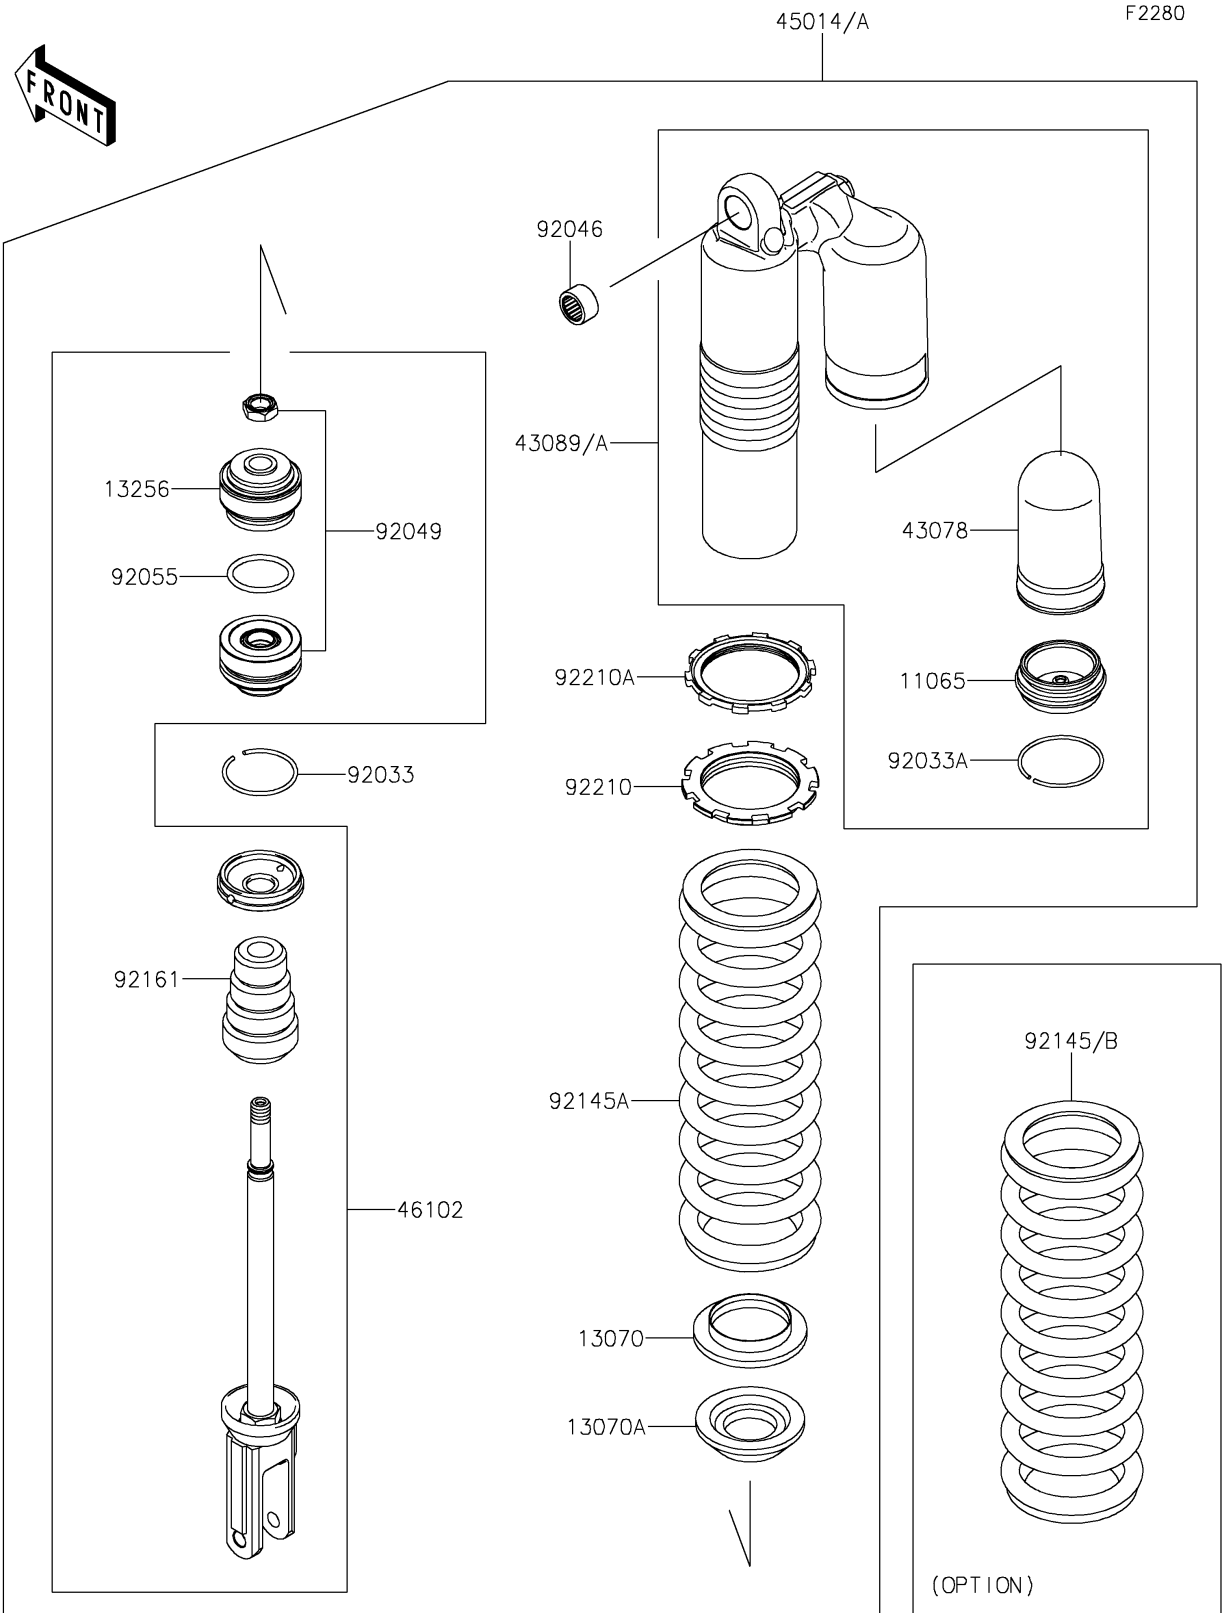

2022 KX™ 250X PARTS DIAGRAM

Shock Absorber(s)

2022 KX™ 250X PARTS LIST

Shock Absorber(s)

ITEM NAME	PART NUMBER	QUANTITY
CAP,SUB-TANK (Ref # 11065)	11065-1355	1
GUIDE,SPRING (Ref # 13070)	13070-0095	1
GUIDE,SPRING (Ref # 13070A)	13070-0953	1
PISTON,SHOCKABSORBER (Ref # 13256)	13256-0006	1
RESERVOIR,SHOCKABSORBER (Ref # 43078)	43078-0611	1
CYLINDER-SHOCKABSORBER (Ref # 43089)	43089-0035	1
CYLINDER-SHOCKABSORBER (Ref # 43089A)	43089-0036	1
SHOCKABSORBER (Ref # 45014)	45014-0689	1
SHOCKABSORBER (Ref # 45014A)	45014-0721	1
ROD,PISTON (Ref # 46102)	46102-0663	1
RING-SNAP (Ref # 92033)	92033-0044	1
RING-SNAP (Ref # 92033A)	92033-0826	1
BEARING-NEEDLE,7E-HVS16X22X12 (Ref # 92046)	92046-1301	1
SEAL-OIL (Ref # 92049)	92049-0116	1
RING-O (Ref # 92055)	92055-0165	1
SPRING,SHOCK,K=52N/MM,BLACK (Ref # 92145)	92145-0638-10	1
SPRING,SHOCK,K=54N/MM,BLACK (Ref # 92145A)	92145-0716-10	1
SPRING,SHOCK,K=56N/MM,BLACK (Ref # 92145B)	92145-0762-10	1
DAMPER,SHOCKABSORBER (Ref # 92161)	92161-2348	1
NUT,SPRING ADJUST (Ref # 92210)	92210-0494	1
NUT,SPRING ADJUST LOCK (Ref # 92210A)	92210-0495	1