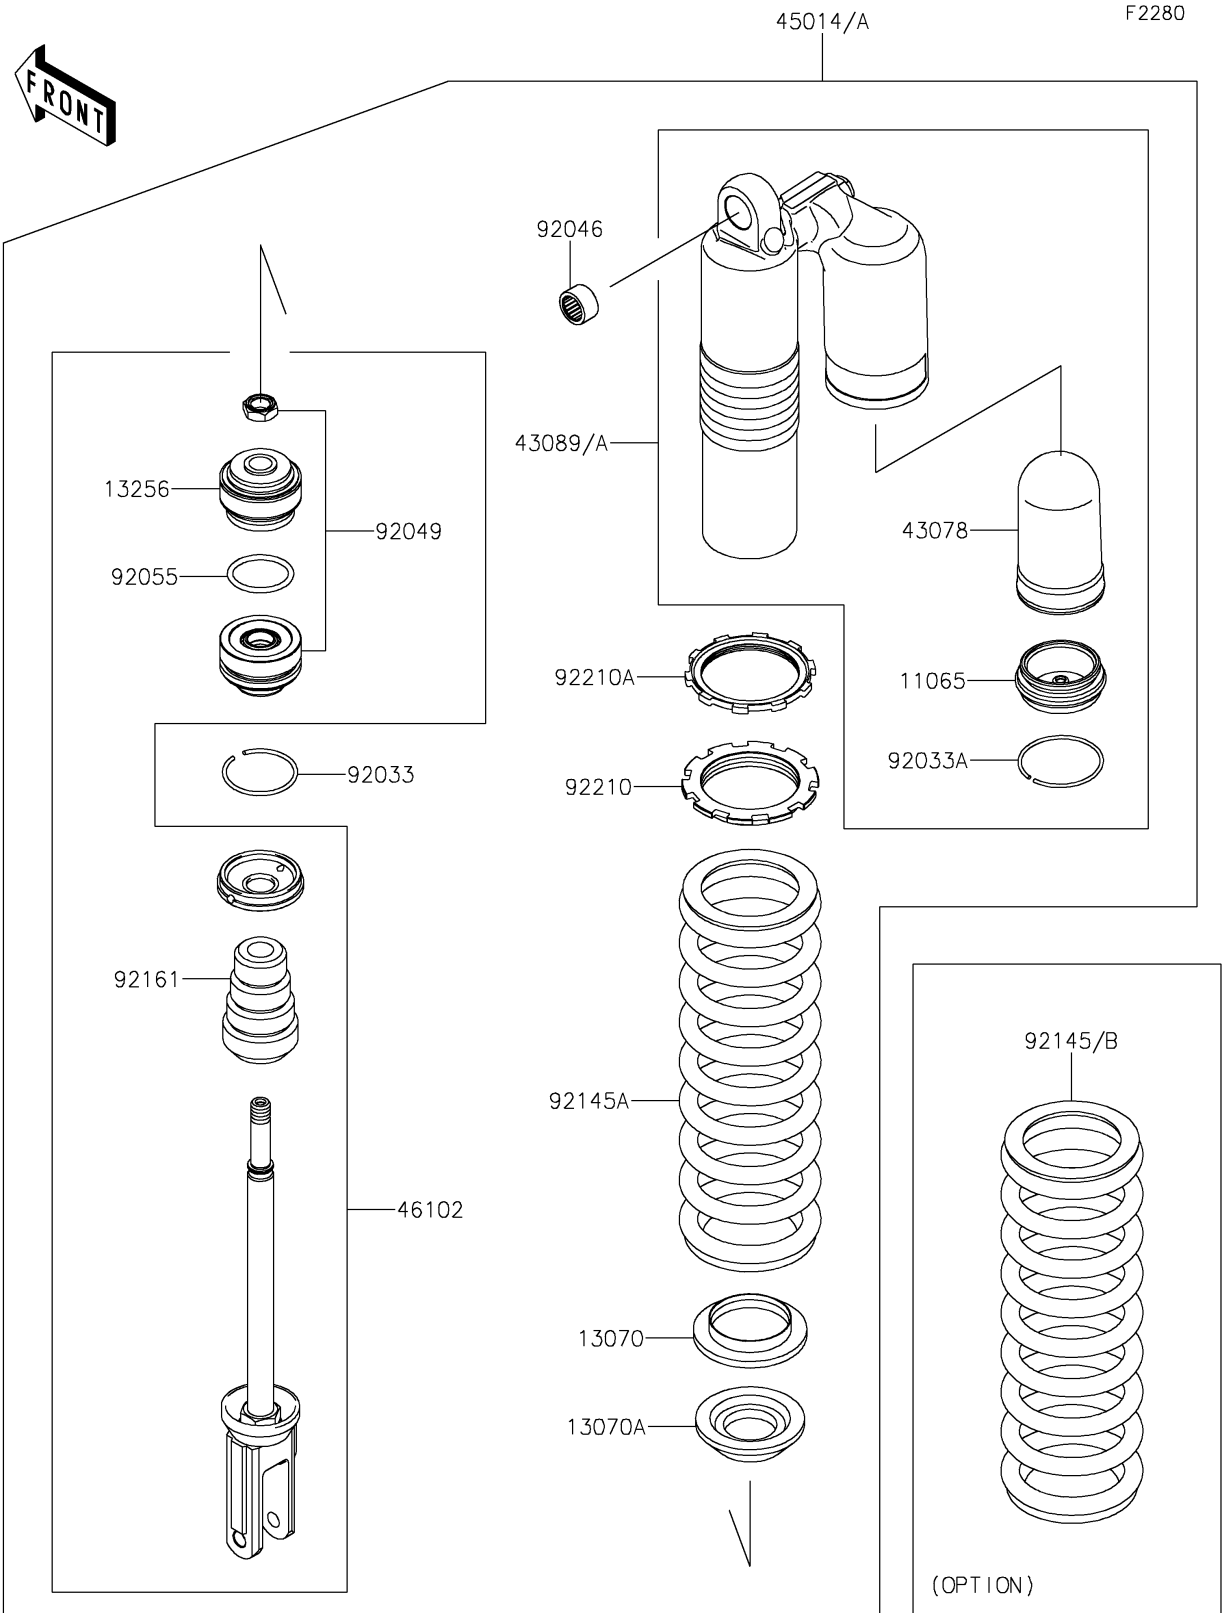

# 2023 KX™ 250X PARTS DIAGRAM

Shock Absorber(s)

## 2023 KX™ 250X PARTS LIST

### Shock Absorber(s)

ITEM NAME	PART NUMBER	QUANTITY
CAP,SUB-TANK (Ref # 11065)	11065-1355	1
GUIDE,SPRING (Ref # 13070)	13070-0095	1
GUIDE,SPRING (Ref # 13070A)	13070-0953	1
PISTON,SHOCKABSORBER (Ref # 13256)	13256-0006	1
RESERVOIR,SHOCKABSORBER (Ref # 43078)	43078-0611	1
CYLINDER-SHOCKABSORBER (Ref # 43089A)	43089-0036	1
SHOCKABSORBER (Ref # 45014A)	45014-0721	1
ROD,PISTON (Ref # 46102)	46102-0663	1
RING-SNAP (Ref # 92033)	92033-0044	1
RING-SNAP (Ref # 92033A)	92033-0826	1
BEARING-NEEDLE,7E-HVS16X22X12 (Ref # 92046)	92046-1301	1
SEAL-OIL (Ref # 92049)	92049-0116	1
RING-O (Ref # 92055)	92055-0165	1
SPRING,SHOCK,K=52N/MM,BLACK (Ref # 92145)	92145-0638-10	1
SPRING,SHOCK,K=54N/MM,BLACK (Ref # 92145A)	92145-0716-10	1
SPRING,SHOCK,K=56N/MM,BLACK (Ref # 92145B)	92145-0762-10	1
DAMPER,SHOCKABSORBER (Ref # 92161)	92161-2348	1
NUT,SPRING ADJUST (Ref # 92210)	92210-0494	1
NUT,SPRING ADJUST LOCK (Ref # 92210A)	92210-0495	1