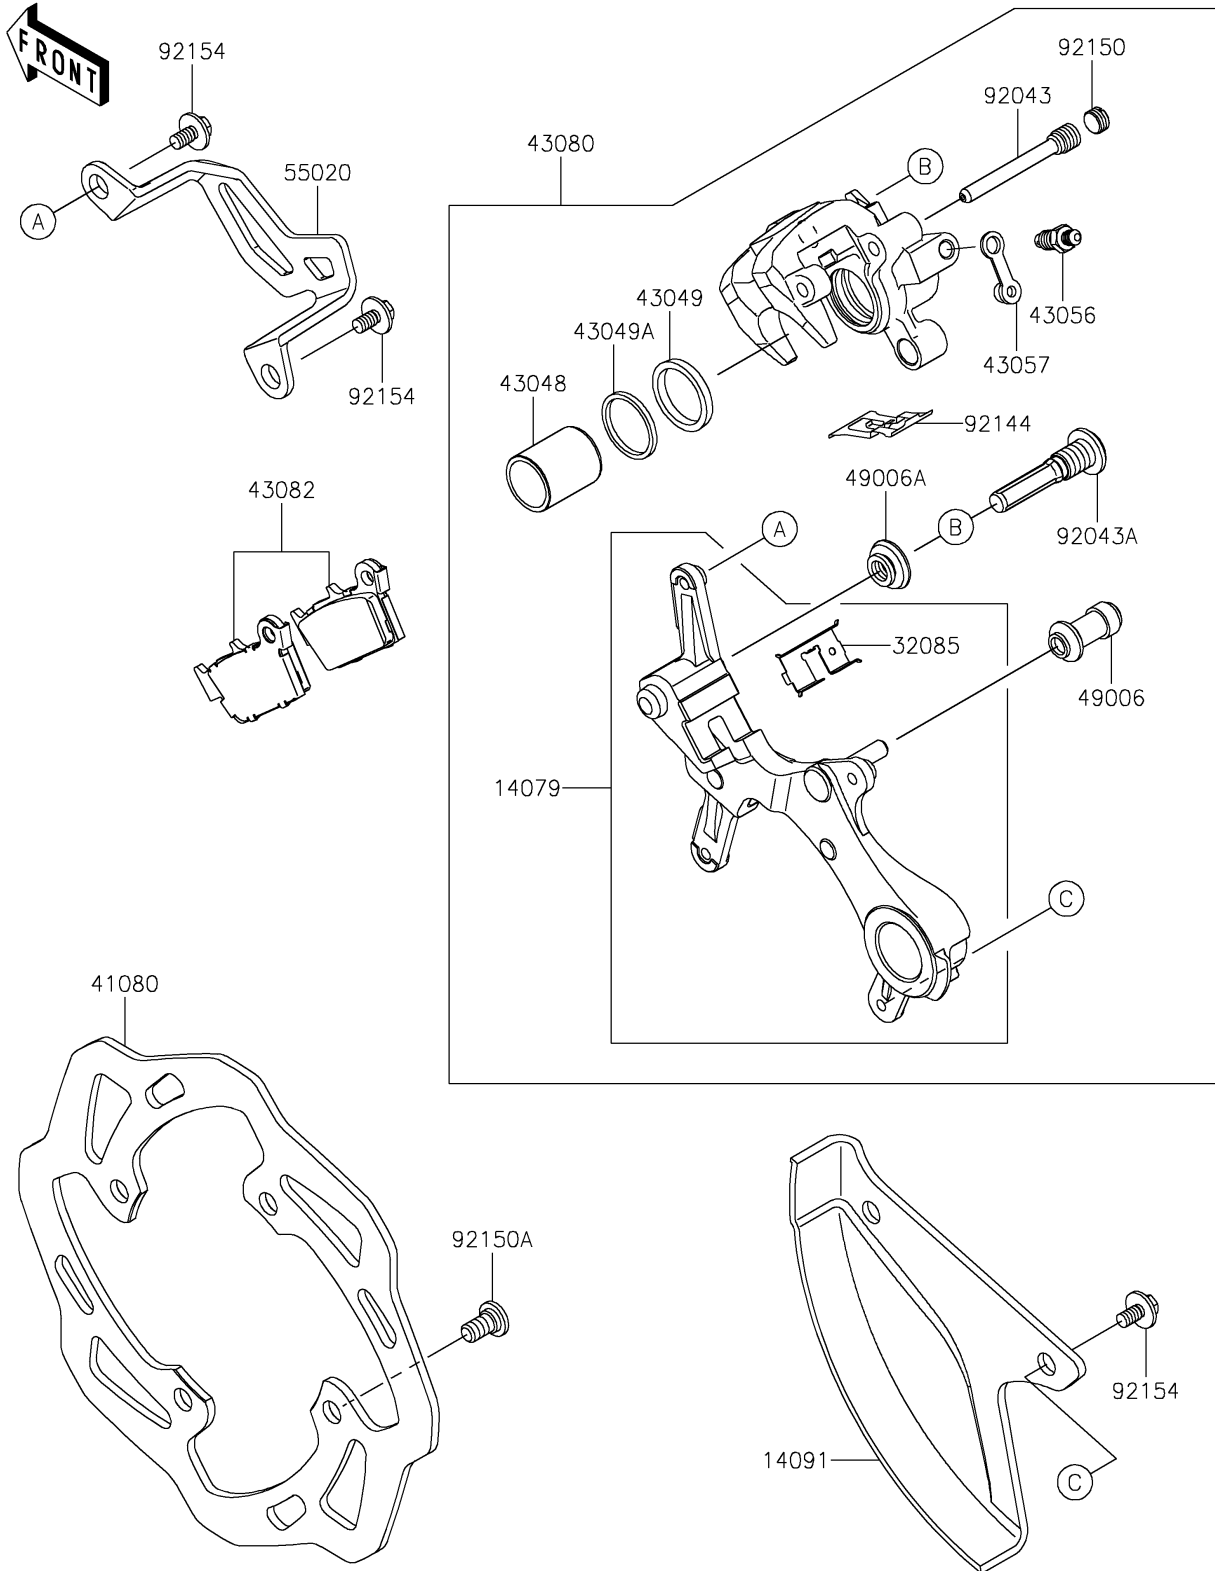

2021 KX™ 250X PARTS DIAGRAM

Rear Brake

F2294

2021 KX™ 250X PARTS LIST

Rear Brake

ITEM NAME	PART NUMBER	QUANTITY
HOLDER-ASSY,REAR CALIPER (Ref # 14079)	14079-0619	1
COVER,REAR DISC,EBONY (Ref # 14091)	14091-1523-6C	1
STOPPER,PAD (Ref # 32085)	32085-1386	1
DISC,RR,240MM (Ref # 41080)	41080-0618	1
PISTON-CALIPER (Ref # 43048)	43048-1066	1
PACKING (Ref # 43049)	43049-1063	1
PACKING (Ref # 43049A)	43049-1064	1
BREATHER (Ref # 43056)	43056-1055	1
CAP-BREATHER (Ref # 43057)	43057-1001	1
CALIPER-SUB-ASSY,RR (Ref # 43080)	43080-0230	1
PAD-ASSY-BRAKE (Ref # 43082)	43082-0201	1
BOOT,CALIPER (Ref # 49006)	49006-1088	1
BOOT,CALIPER (Ref # 49006A)	49006-1242	1
GUARD,REAR CALIPER,EBONY (Ref # 55020)	55020-0458-6C	1
PIN,HANGER (Ref # 92043)	92043-1507	1
PIN (Ref # 92043A)	92043-1508	1
SPRING,PAD (Ref # 92144)	92144-1819	1
BOLT,PLUG (Ref # 92150)	92150-1692	1
BOLT,DISC PLATE,8X15 (Ref # 92150A)	92150-1811	4
BOLT,FLANGED,6X12 (Ref # 92154)	92154-2970	4