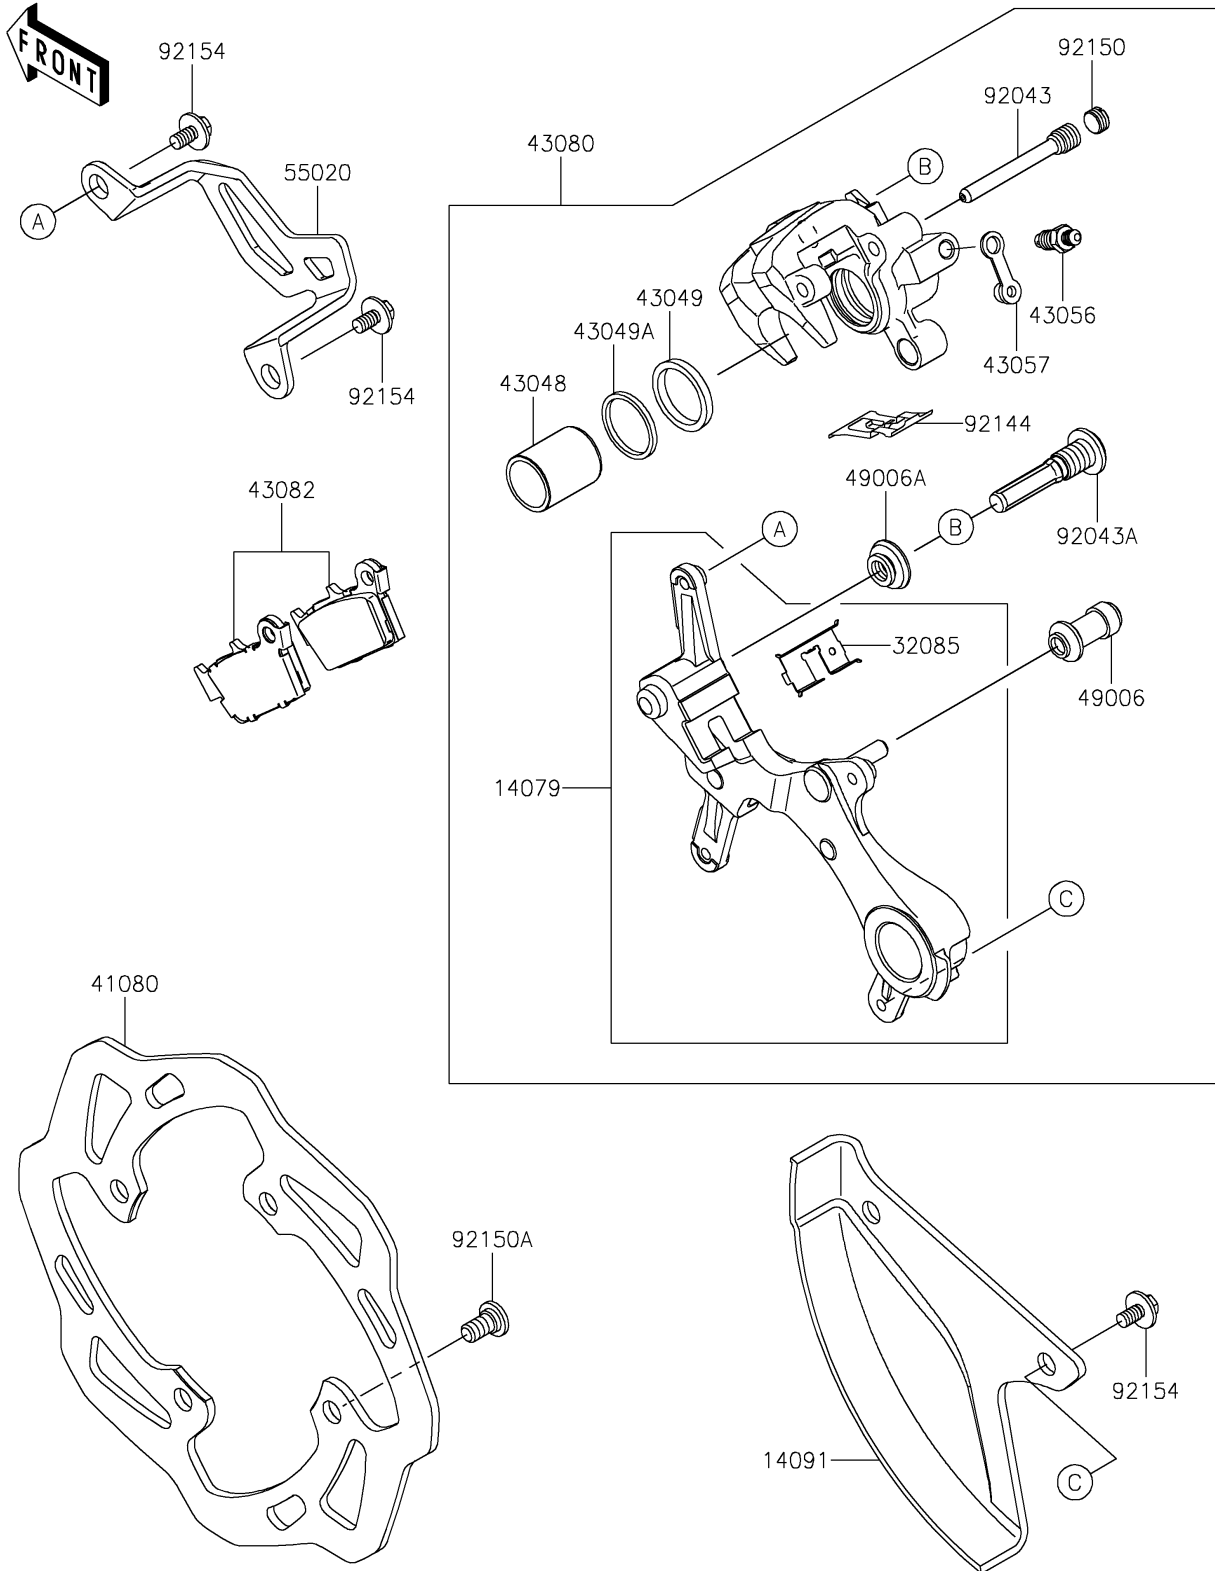

2023 KX™ 250X PARTS DIAGRAM

Rear Brake

F2294

2023 KX™ 250X PARTS LIST

Rear Brake

ITEM NAME	PART NUMBER	QUANTITY
HOLDER-ASSY,REAR CALIPER (Ref # 14079)	14079-0619	1
COVER,REAR DISC,EBONY (Ref # 14091)	14091-1523-6C	1
STOPPER,PAD (Ref # 32085)	32085-1386	1
DISC,RR,240MM (Ref # 41080)	41080-0618	1
PISTON-CALIPER (Ref # 43048)	43048-1066	1
PACKING (Ref # 43049)	43049-1063	1
PACKING (Ref # 43049A)	43049-1064	1
BREATHER (Ref # 43056)	43056-1055	1
CAP-BREATHER (Ref # 43057)	43057-1001	1
CALIPER-SUB-ASSY,RR (Ref # 43080)	43080-0230	1
PAD-ASSY-BRAKE (Ref # 43082)	43082-0201	1
BOOT,CALIPER (Ref # 49006)	49006-1088	1
BOOT,CALIPER (Ref # 49006A)	49006-1242	1
GUARD,REAR CALIPER,EBONY (Ref # 55020)	55020-0458-6C	1
PIN,HANGER (Ref # 92043)	92043-1507	1
PIN (Ref # 92043A)	92043-1508	1
SPRING,PAD (Ref # 92144)	92144-1819	1
BOLT,PLUG (Ref # 92150)	92150-1692	1
BOLT,DISC PLATE,8X15 (Ref # 92150A)	92150-1811	4
BOLT,FLANGED,6X12 (Ref # 92154)	92154-2970	4