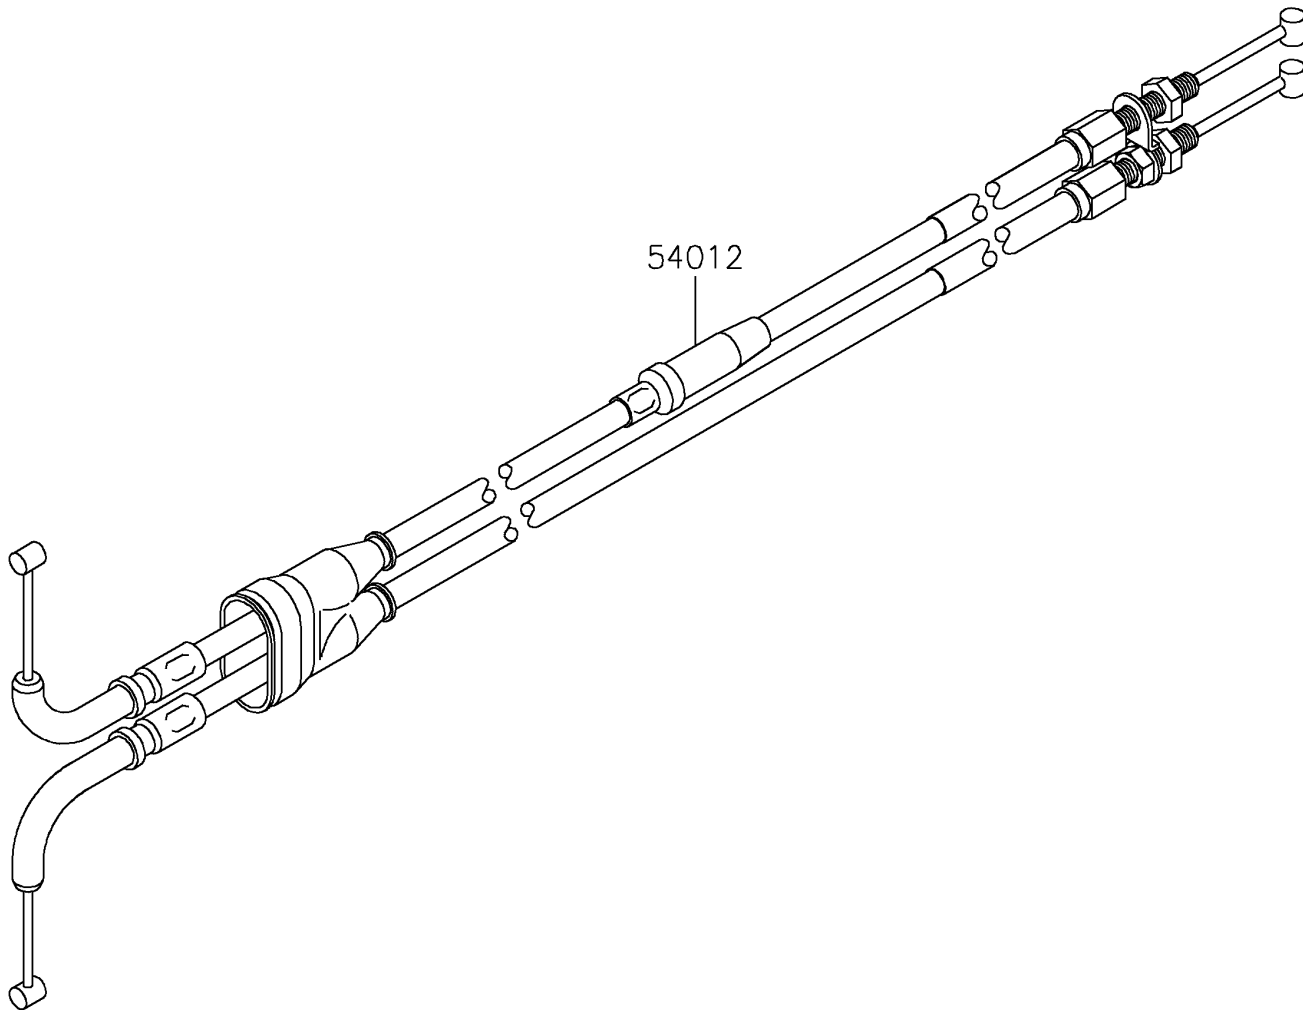

# 2021 KX™ 250X PARTS DIAGRAM

Cables

F2540

## 2021 KX™ 250X PARTS LIST

### Cables

ITEM NAME	PART NUMBER	QUANTITY
CABLE-THROTTLE (Ref # 54012)	54012-0637	1