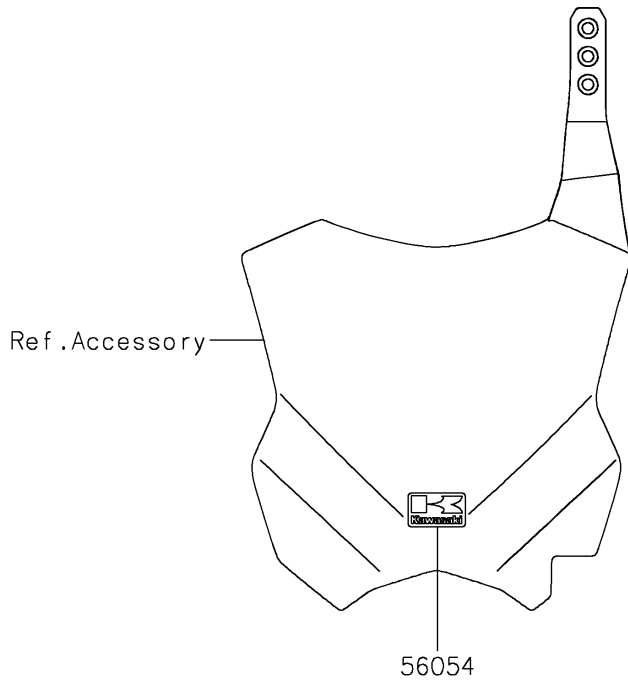

2021 KX™ 250X PARTS DIAGRAM

Decals(DMFNN)

F2861

2021 KX™ 250X PARTS LIST

Decals(DMFNN)

ITEM NAME	PART NUMBER	QUANTITY
-----------	-------------	----------