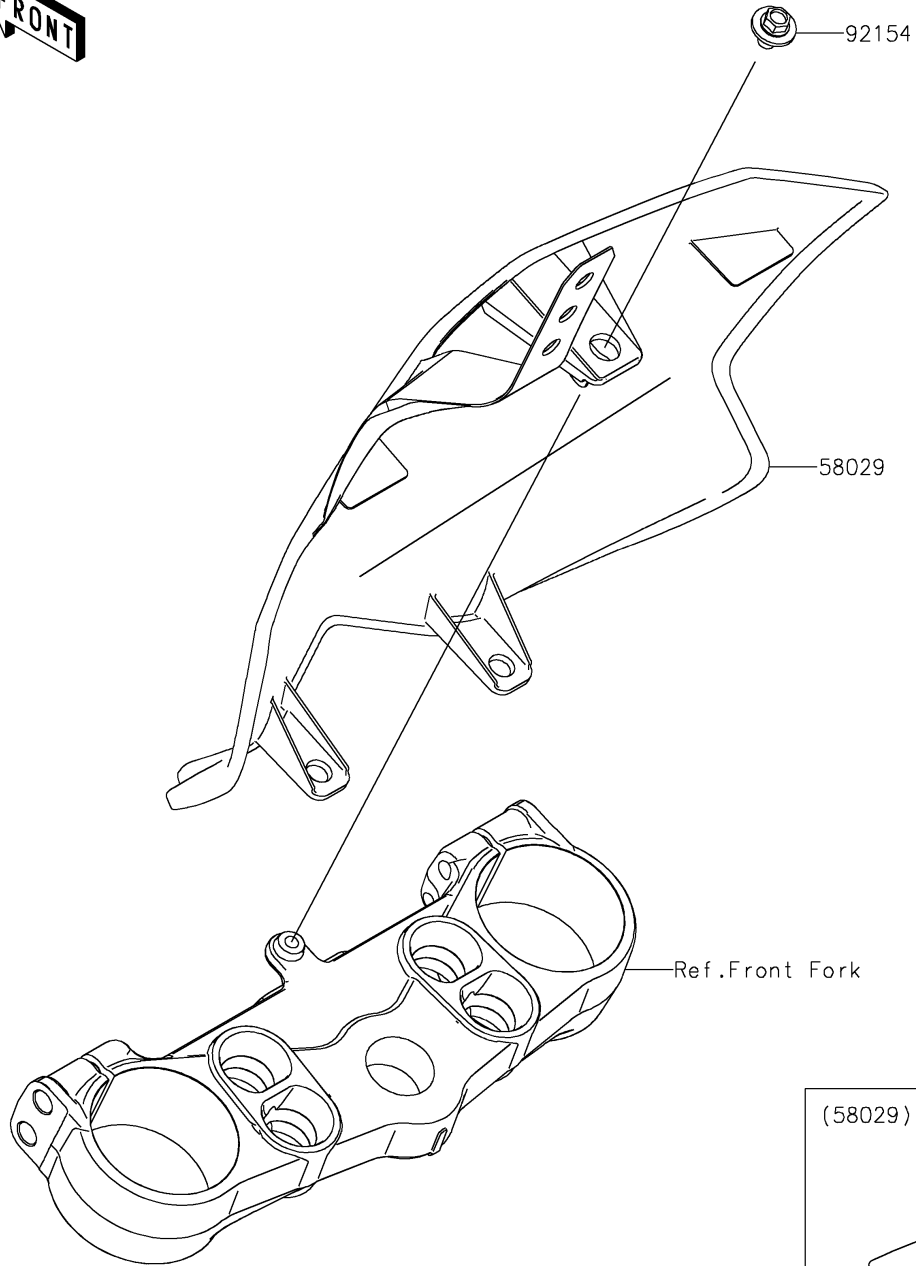

2021 KX™ 250X PARTS DIAGRAM

Accessory

F2910

WOD

2021 KX™ 250X PARTS LIST

Accessory

ITEM NAME	PART NUMBER	QUANTITY
PLATE-NUMBER,L.GREEN (Ref # 58029)	58029-0014-290	1
BOLT,6X10 (Ref # 92154)	92154-2969	1