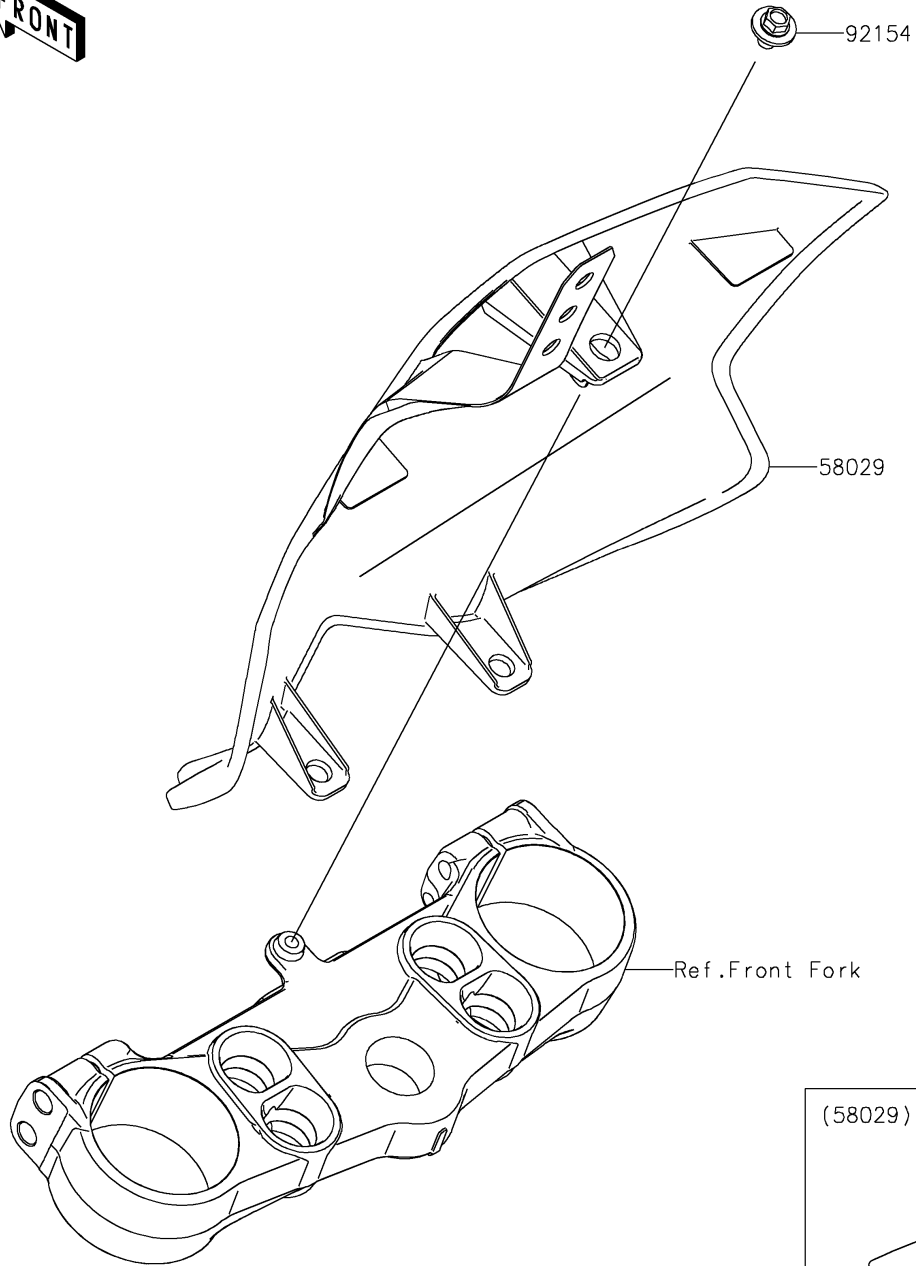

2021 KX™ 250X PARTS DIAGRAM

Accessory

F2910

WOD

2021 KX™ 250X PARTS LIST

Accessory

| ITEM NAME | PART NUMBER | QUANTITY |
|-----------|-------------|----------|
|-----------|-------------|----------|