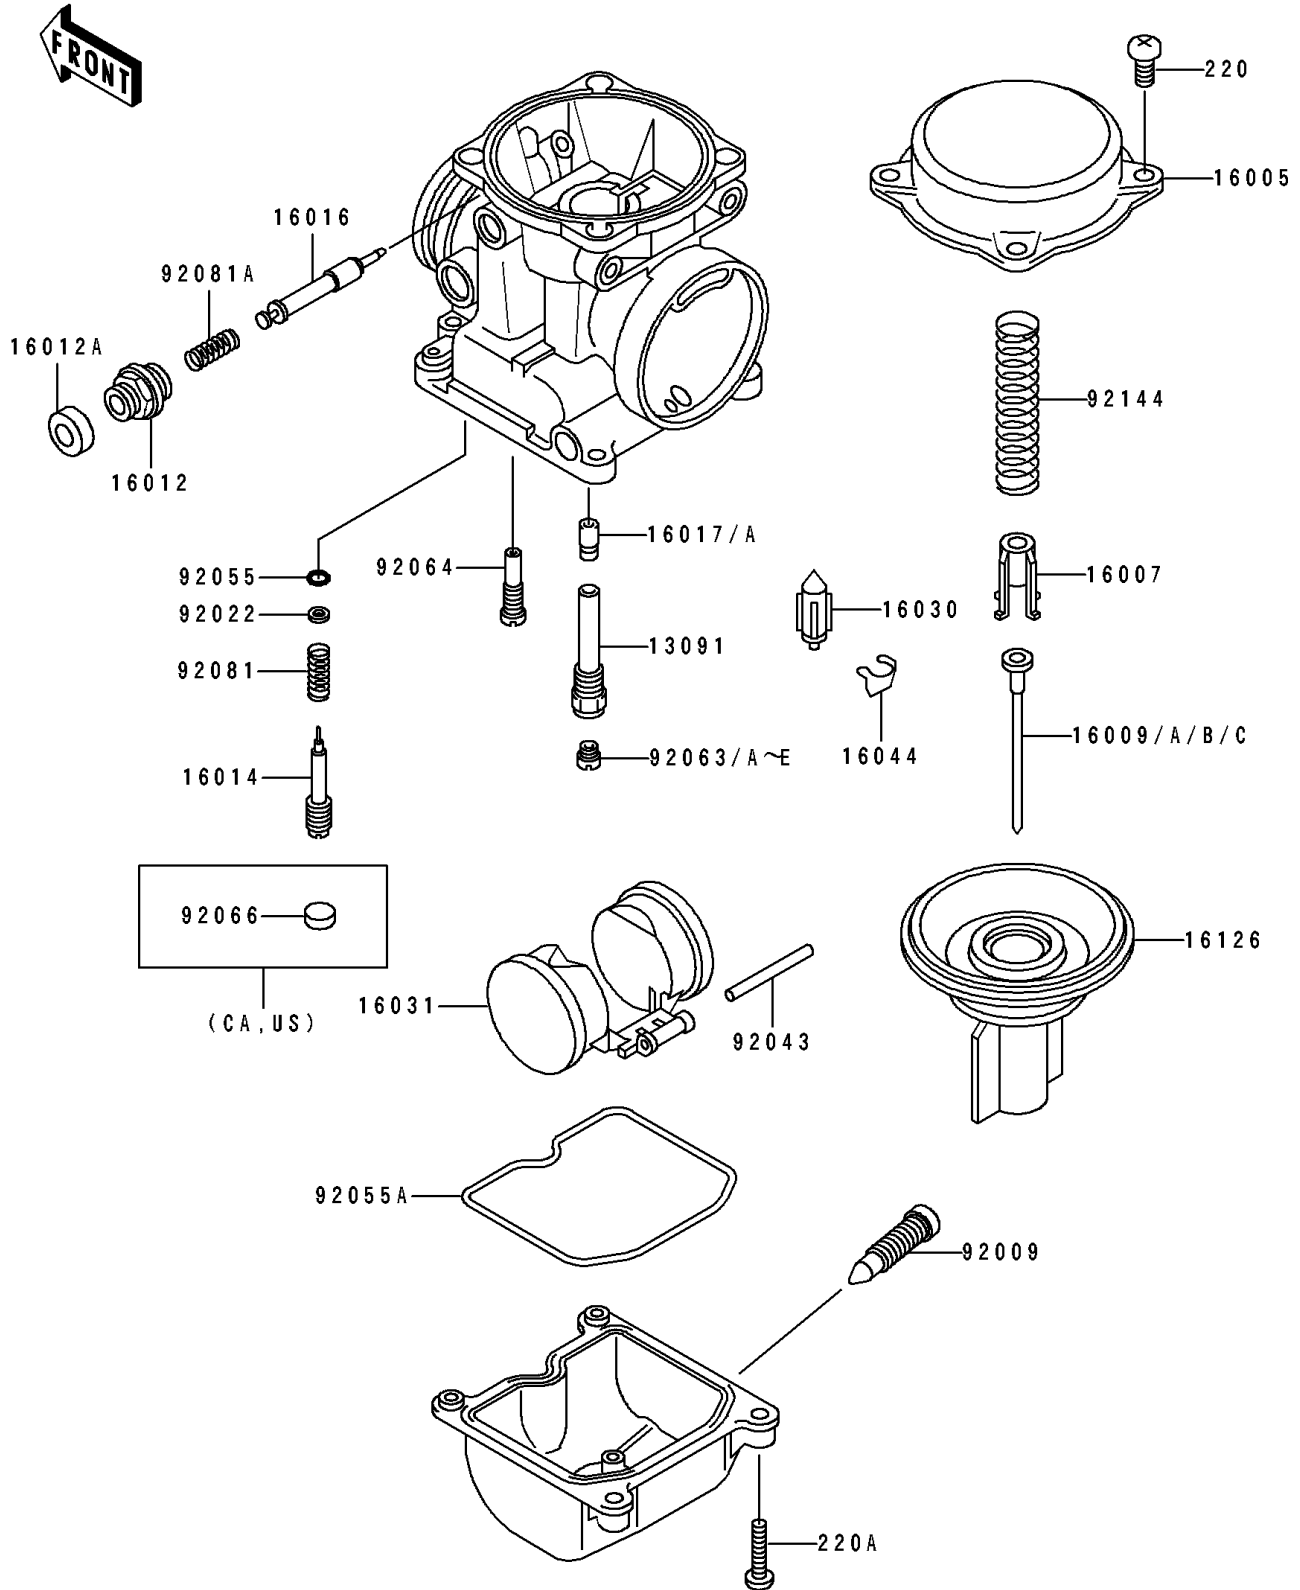

1993 ZR1100 Zephyr PARTS DIAGRAM

Carburetor Parts

E1612

1993 ZR1100 Zephyr PARTS LIST

Carburetor Parts

| ITEM NAME | PART NUMBER | QUANTITY |
|-----------|-------------|----------|
|-----------|-------------|----------|