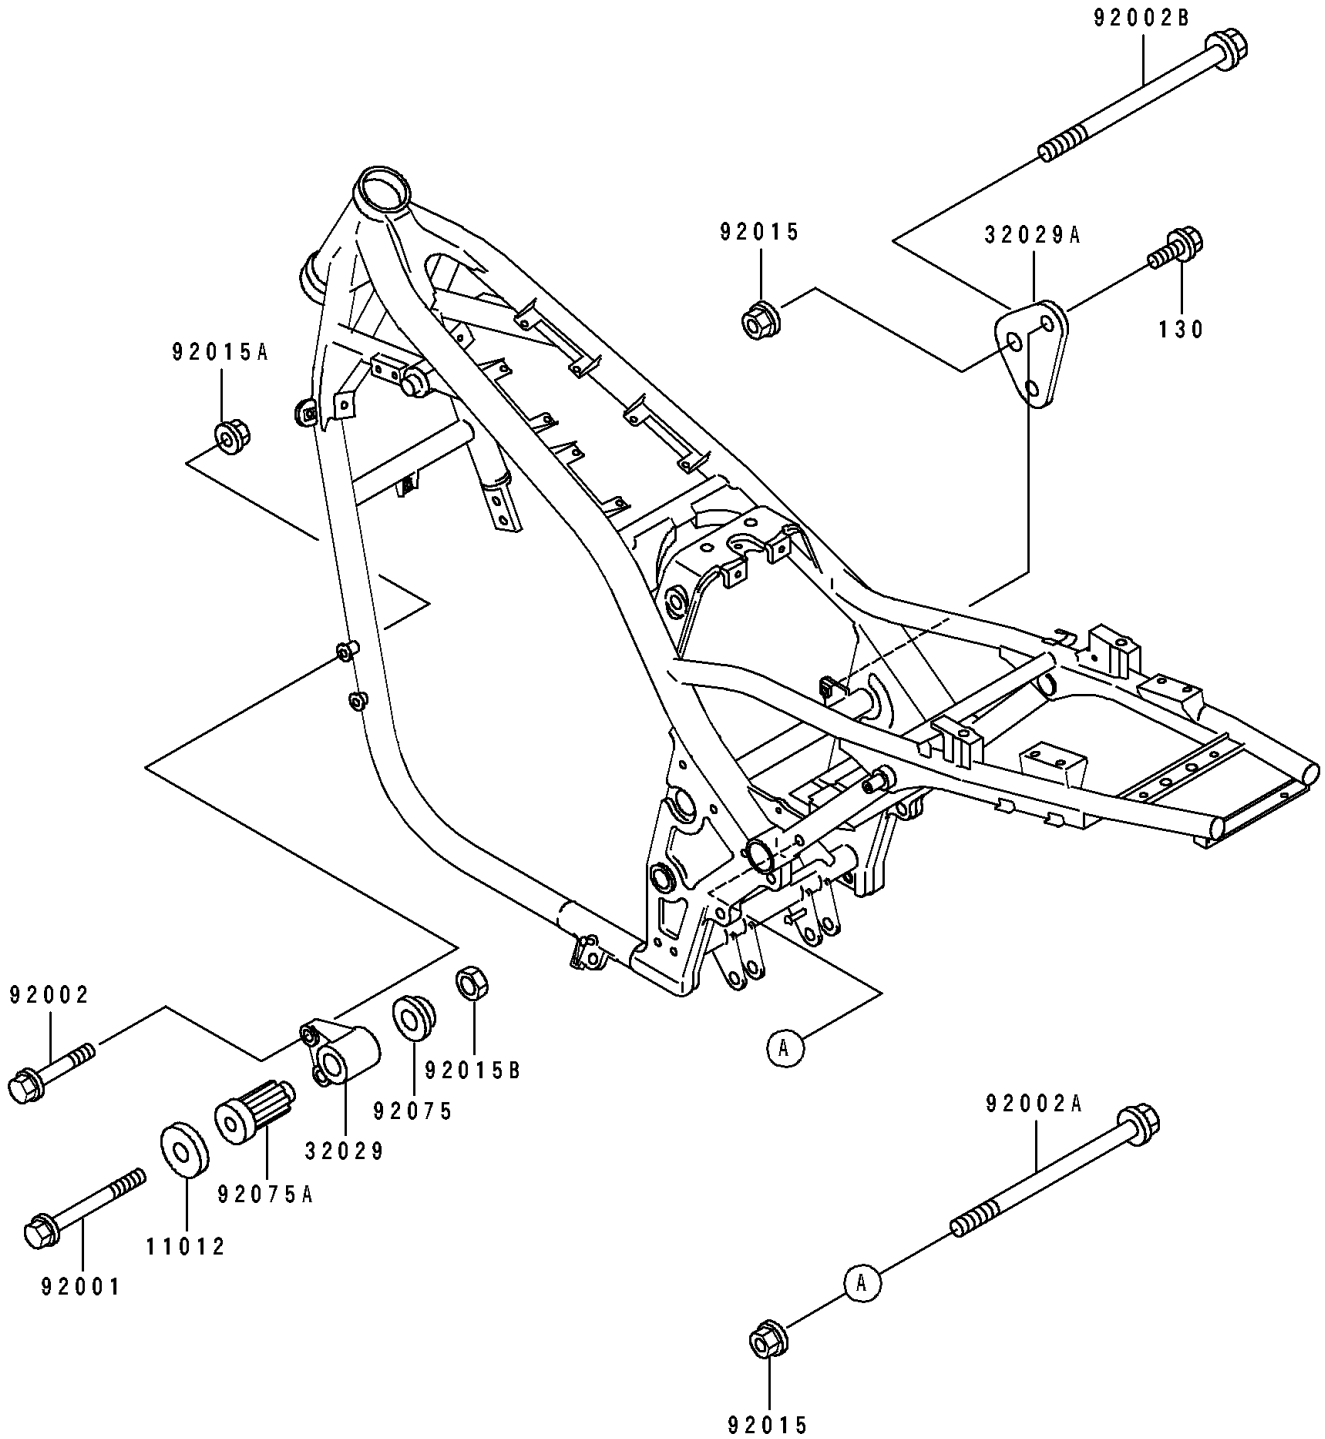

1992 ZR1100 Zephyr PARTS DIAGRAM

Frame Fittings

F2131

1992 ZR1100 Zephyr PARTS LIST

Frame Fittings

ITEM NAME	PART NUMBER	QUANTITY
CAP,ENGINE BRACKET (Ref # 11012)	11012-1228	2
BRACKET-ENGINE,FR,RH,C.GRAY (Ref # 32029)	32029-1680-EZ	2
BRACKET-ENGINE,RR,UPP (Ref # 32029A)	32029-1809	1
BOLT,FLANGED,10X105,BLACK (Ref # 92001)	92001-1751	2
BOLT,FLANGED,8X90 (Ref # 92002)	92002-1401	4
BOLT,FLANGED,10X170 (Ref # 92002A)	92002-1470	1
BOLT,FLANGED,10X190 (Ref # 92002B)	92002-1548	1
NUT,FLANGED,10MM (Ref # 92015)	92015-1180	2
NUT,FLANGED,8MM,BLACK (Ref # 92015A)	92015-1183	4
NUT,LOCK,10MM,BLACK (Ref # 92015B)	92015-1189	2
DAMPER,ENGINE MOUNT,SIDE (Ref # 92075)	92075-1274	2
DAMPER,ENGINE MOUNT,MAIN (Ref # 92075A)	92075-1377	2
BOLT-FLANGED,8X20 (Ref # 130)	130J0820	2