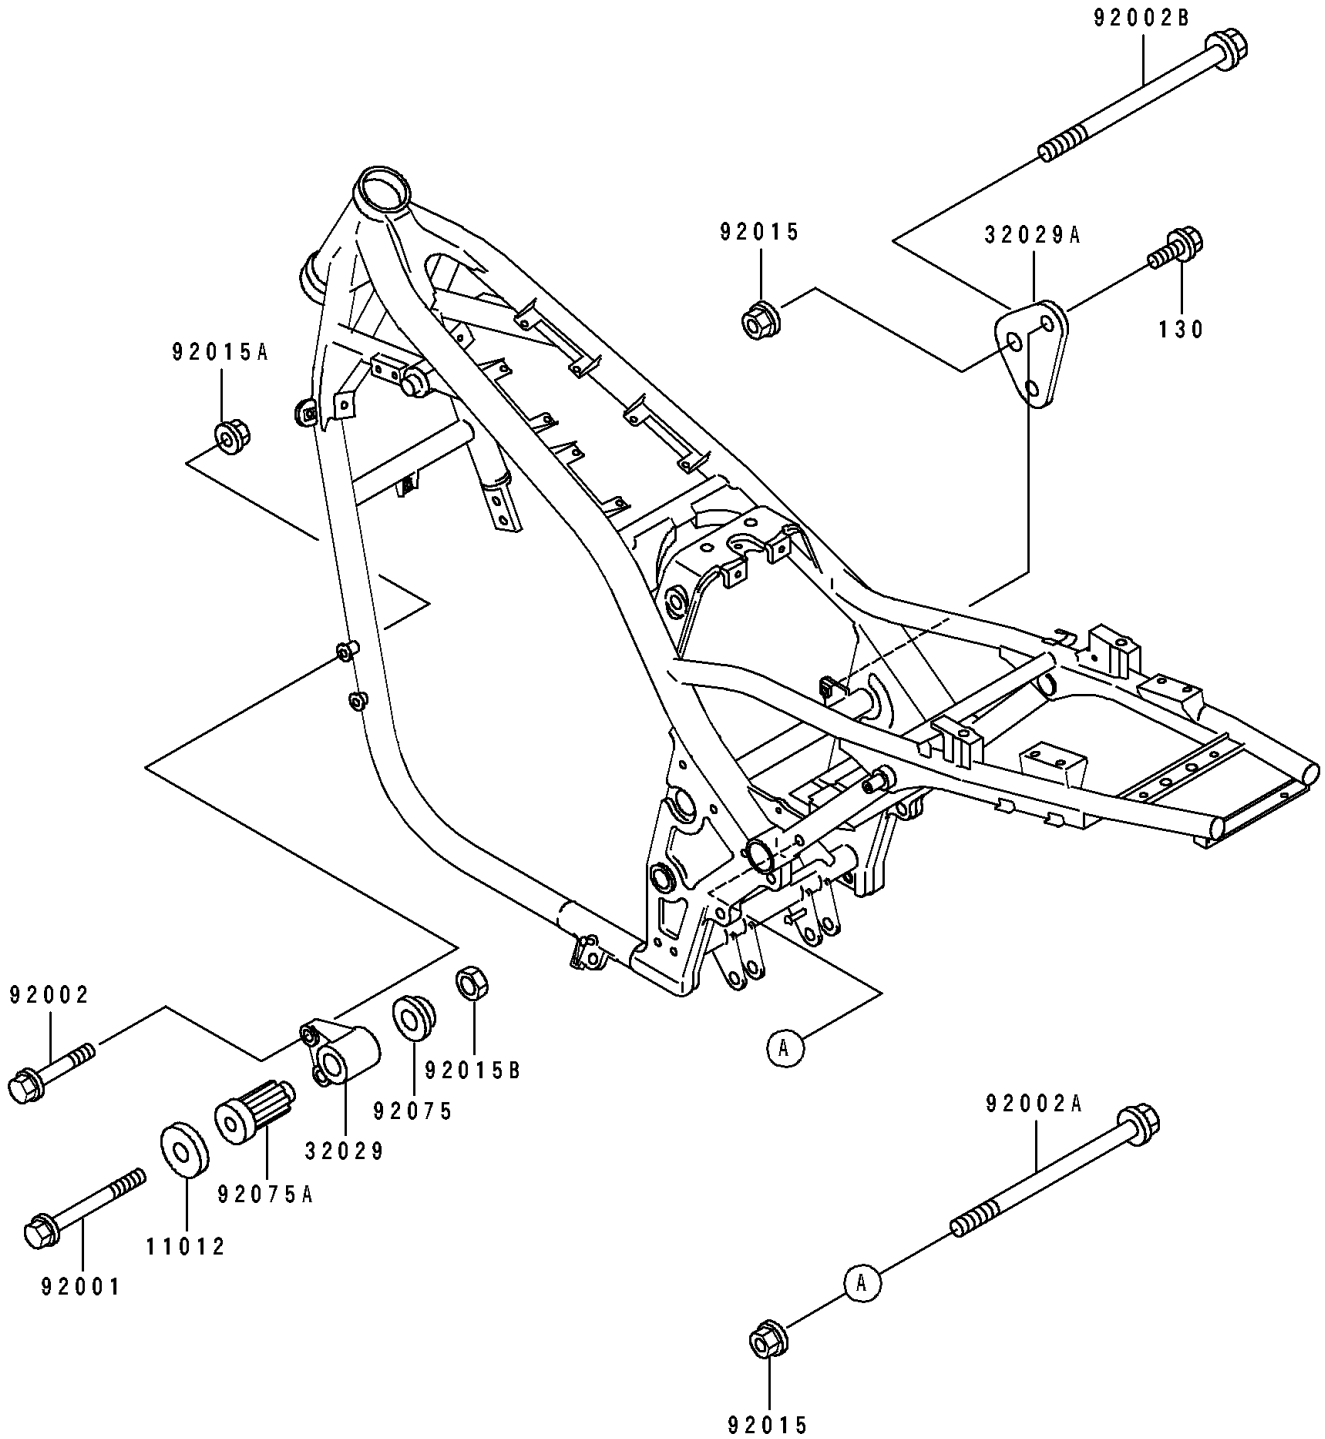

# 1993 ZR1100 Zephyr PARTS DIAGRAM

Frame Fittings

F2131

# 1993 ZR1100 Zephyr PARTS LIST

## Frame Fittings

ITEM NAME	PART NUMBER	QUANTITY
CAP,ENGINE BRACKET (Ref # 11012)	11012-1228	2
BRACKET-ENGINE,FR,RH,C.GRAY (Ref # 32029)	32029-1680-EZ	2
BRACKET-ENGINE,RR,UPP (Ref # 32029A)	32029-1809	1
BOLT,FLANGED,10X105,BLACK (Ref # 92001)	92001-1751	2
BOLT,FLANGED,8X90 (Ref # 92002)	92002-1401	4
BOLT,FLANGED,10X170 (Ref # 92002A)	92002-1470	1
BOLT,FLANGED,10X190 (Ref # 92002B)	92002-1548	1
NUT,FLANGED,10MM (Ref # 92015)	92015-1180	2
NUT,FLANGED,8MM,BLACK (Ref # 92015A)	92015-1183	4
NUT,LOCK,10MM,BLACK (Ref # 92015B)	92015-1189	2
DAMPER,ENGINE MOUNT,SIDE (Ref # 92075)	92075-1274	2
DAMPER,ENGINE MOUNT,MAIN (Ref # 92075A)	92075-1377	2
BOLT-FLANGED,8X20 (Ref # 130)	130J0820	2