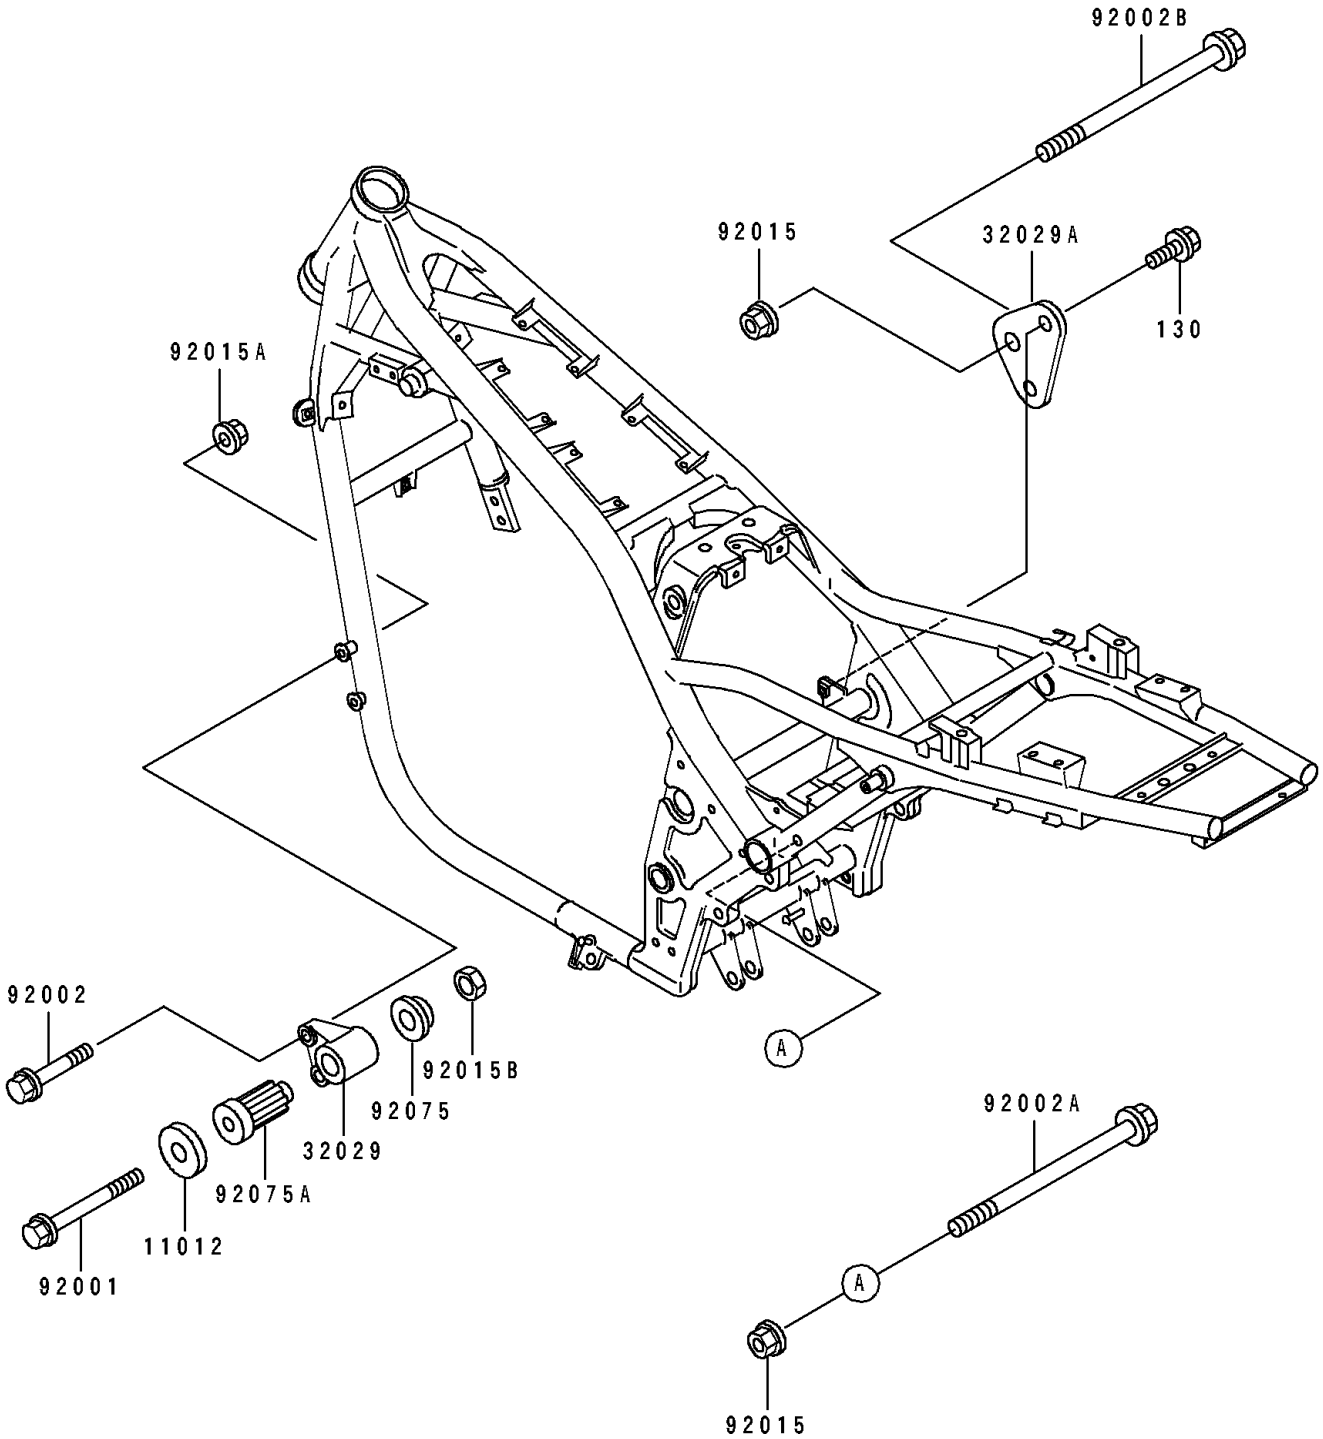

1994 ZR1100 Zephyr PARTS DIAGRAM

Frame Fittings

F2131

1994 ZR1100 Zephyr PARTS LIST

Frame Fittings

ITEM NAME	PART NUMBER	QUANTITY
CAP,ENGINE BRACKET (Ref # 11012)	11012-1228	2
BRACKET-ENGINE,FR,RH,C.GRAY (Ref # 32029)	32029-1680-EZ	2
BRACKET-ENGINE,RR,UPP (Ref # 32029A)	32029-1809	1
BOLT,FLANGED,10X105,BLACK (Ref # 92001)	92001-1751	2
BOLT,FLANGED,8X90 (Ref # 92002)	92002-1401	4
BOLT,FLANGED,10X170 (Ref # 92002A)	92002-1470	1
BOLT,FLANGED,10X190 (Ref # 92002B)	92002-1548	1
NUT,FLANGED,10MM (Ref # 92015)	92015-1180	2
NUT,FLANGED,8MM,BLACK (Ref # 92015A)	92015-1183	4
NUT,LOCK,10MM,BLACK (Ref # 92015B)	92015-1189	2
DAMPER,ENGINE MOUNT,SIDE (Ref # 92075)	92075-1274	2
DAMPER,ENGINE MOUNT,MAIN (Ref # 92075A)	92075-1377	2
BOLT-FLANGED,8X20 (Ref # 130)	130J0820	2