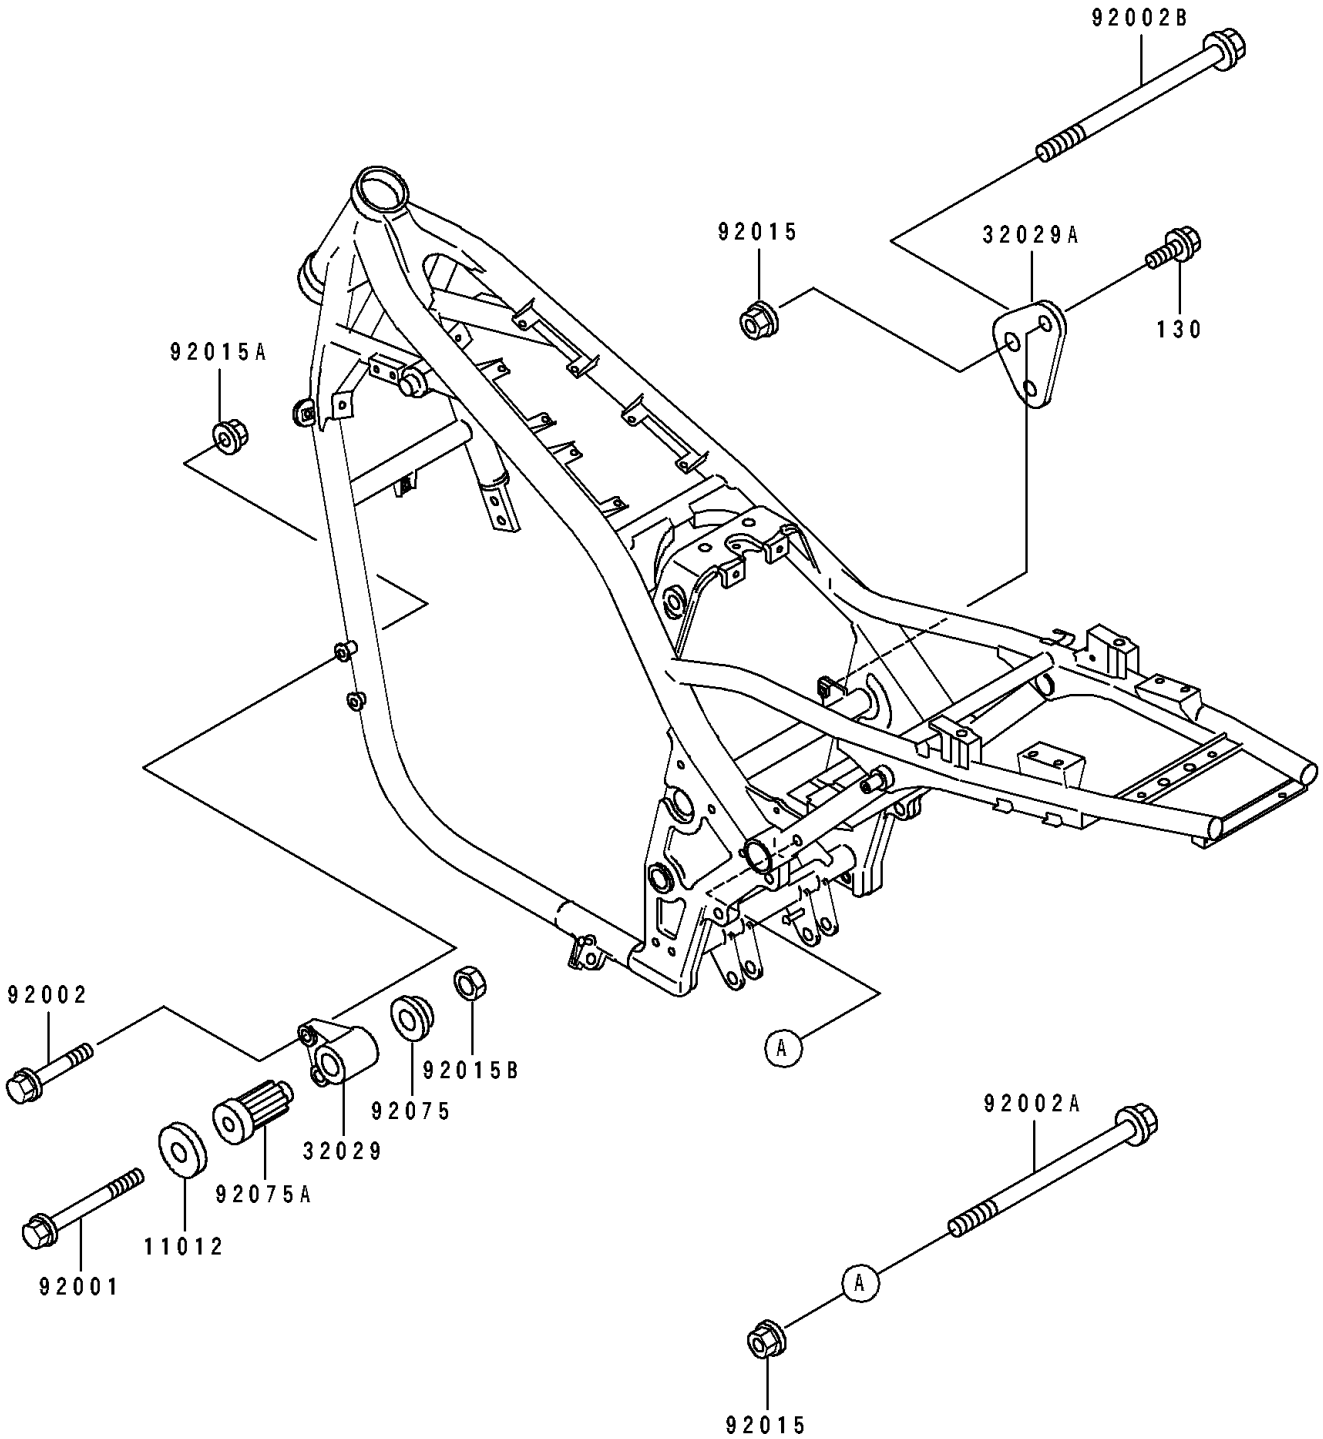

1995 ZR1100 Zephyr PARTS DIAGRAM

Frame Fittings

F2131

1995 ZR1100 Zephyr PARTS LIST

Frame Fittings

ITEM NAME	PART NUMBER	QUANTITY
CAP,ENGINE BRACKET (Ref # 11012)	11012-1228	2
BRACKET-ENGINE,FR,RH,C.GRAY (Ref # 32029)	32029-1680-EZ	2
BRACKET-ENGINE,RR,UPP (Ref # 32029A)	32029-1809	1
BOLT,FLANGED,10X105,BLACK (Ref # 92001)	92001-1751	2
BOLT,FLANGED,8X90 (Ref # 92002)	92002-1401	4
BOLT,FLANGED,10X170 (Ref # 92002A)	92002-1470	1
BOLT,FLANGED,10X190 (Ref # 92002B)	92002-1548	1
NUT,FLANGED,10MM (Ref # 92015)	92015-1180	2
NUT,FLANGED,8MM,BLACK (Ref # 92015A)	92015-1183	4
NUT,LOCK,10MM,BLACK (Ref # 92015B)	92015-1189	2
DAMPER,ENGINE MOUNT,SIDE (Ref # 92075)	92075-1274	2
DAMPER,ENGINE MOUNT,MAIN (Ref # 92075A)	92075-1377	2
BOLT-FLANGED,8X20 (Ref # 130)	130J0820	2