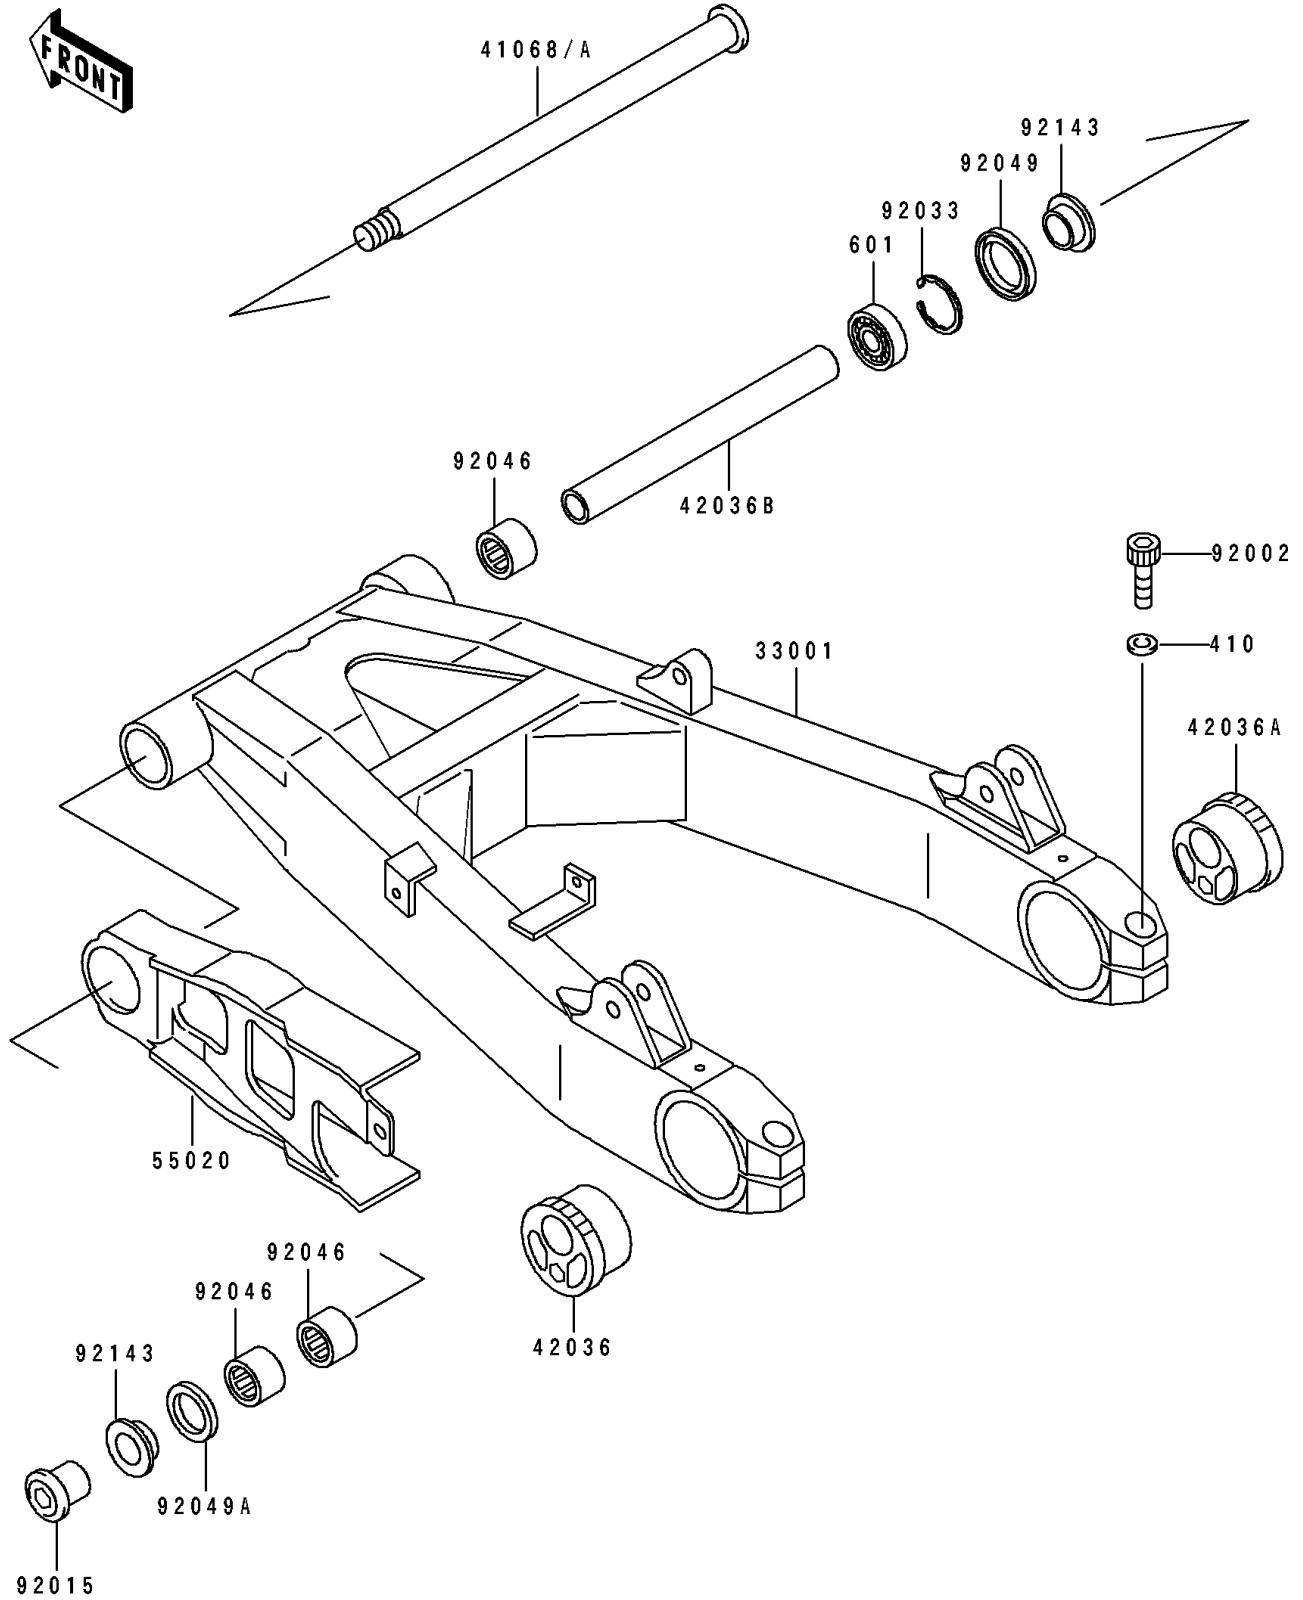

1993 ZR1100 Zephyr PARTS DIAGRAM

Swingarm

F2141

1993 ZR1100 Zephyr PARTS LIST

Swingarm

| ITEM NAME | PART NUMBER | QUANTITY |
|-----------|-------------|----------|
|-----------|-------------|----------|