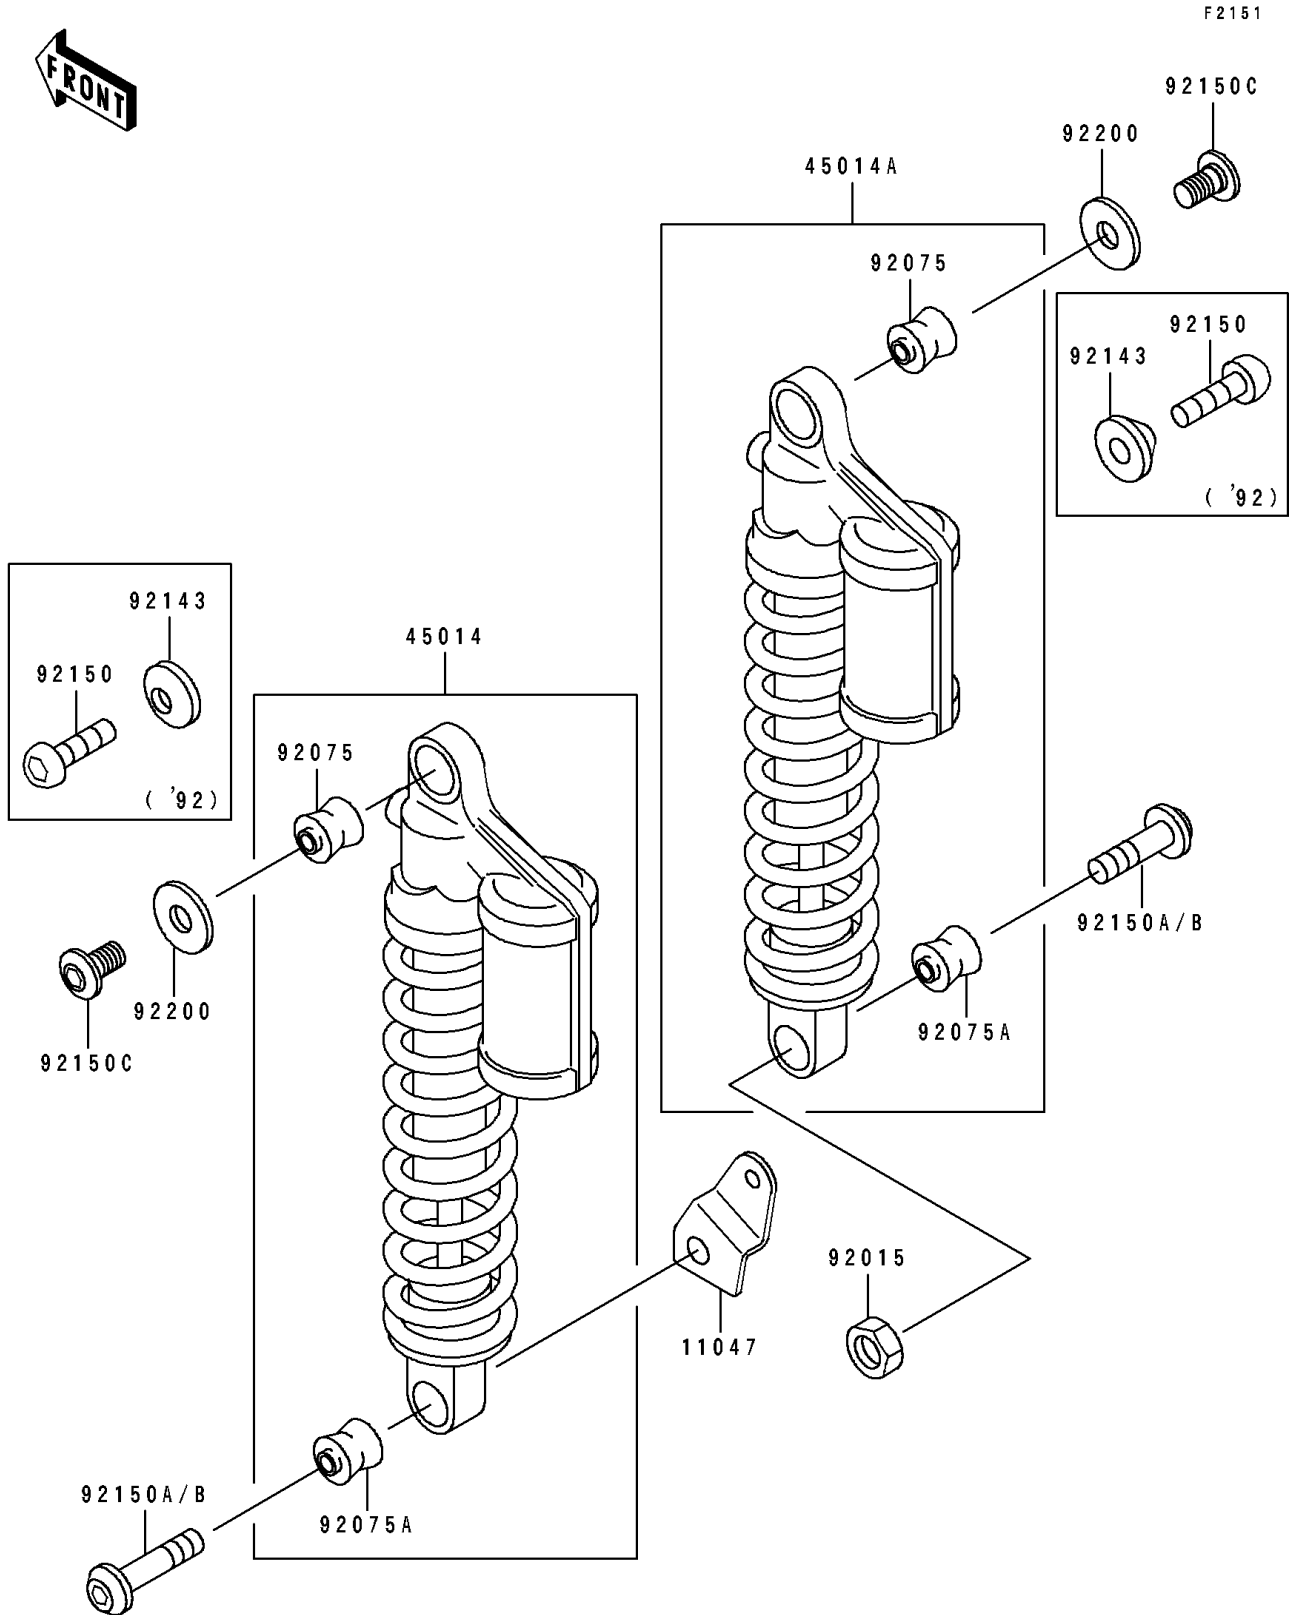

1992 ZR1100 Zephyr PARTS DIAGRAM

Suspension/Shock Absorber

1992 ZR1100 Zephyr PARTS LIST

Suspension/Shock Absorber

ITEM NAME	PART NUMBER	QUANTITY
BRACKET,CHAIN CASE (Ref # 11047)	11047-1239	1
SHOCKABSORBER,LH,C.GRAY (Ref # 45014)	45014-1529-EZ	1
SHOCKABSORBER,RR,C.GRAY (Ref # 45014A)	45014-1530-EZ	1
NUT,FLANGED,10MM (Ref # 92015)	92015-1335	1
DAMPER,SHOCKABSORBER (Ref # 92075)	92075-1141	2
DAMPER,SHOCKABSORBER (Ref # 92075A)	92075-1586	2
COLLAR (Ref # 92143)	92143-1344	2
BOLT,SOCKET,6X14 (Ref # 92150)	92150-1026	2
BOLT,10X45 (Ref # 92150A)	92150-1402	2