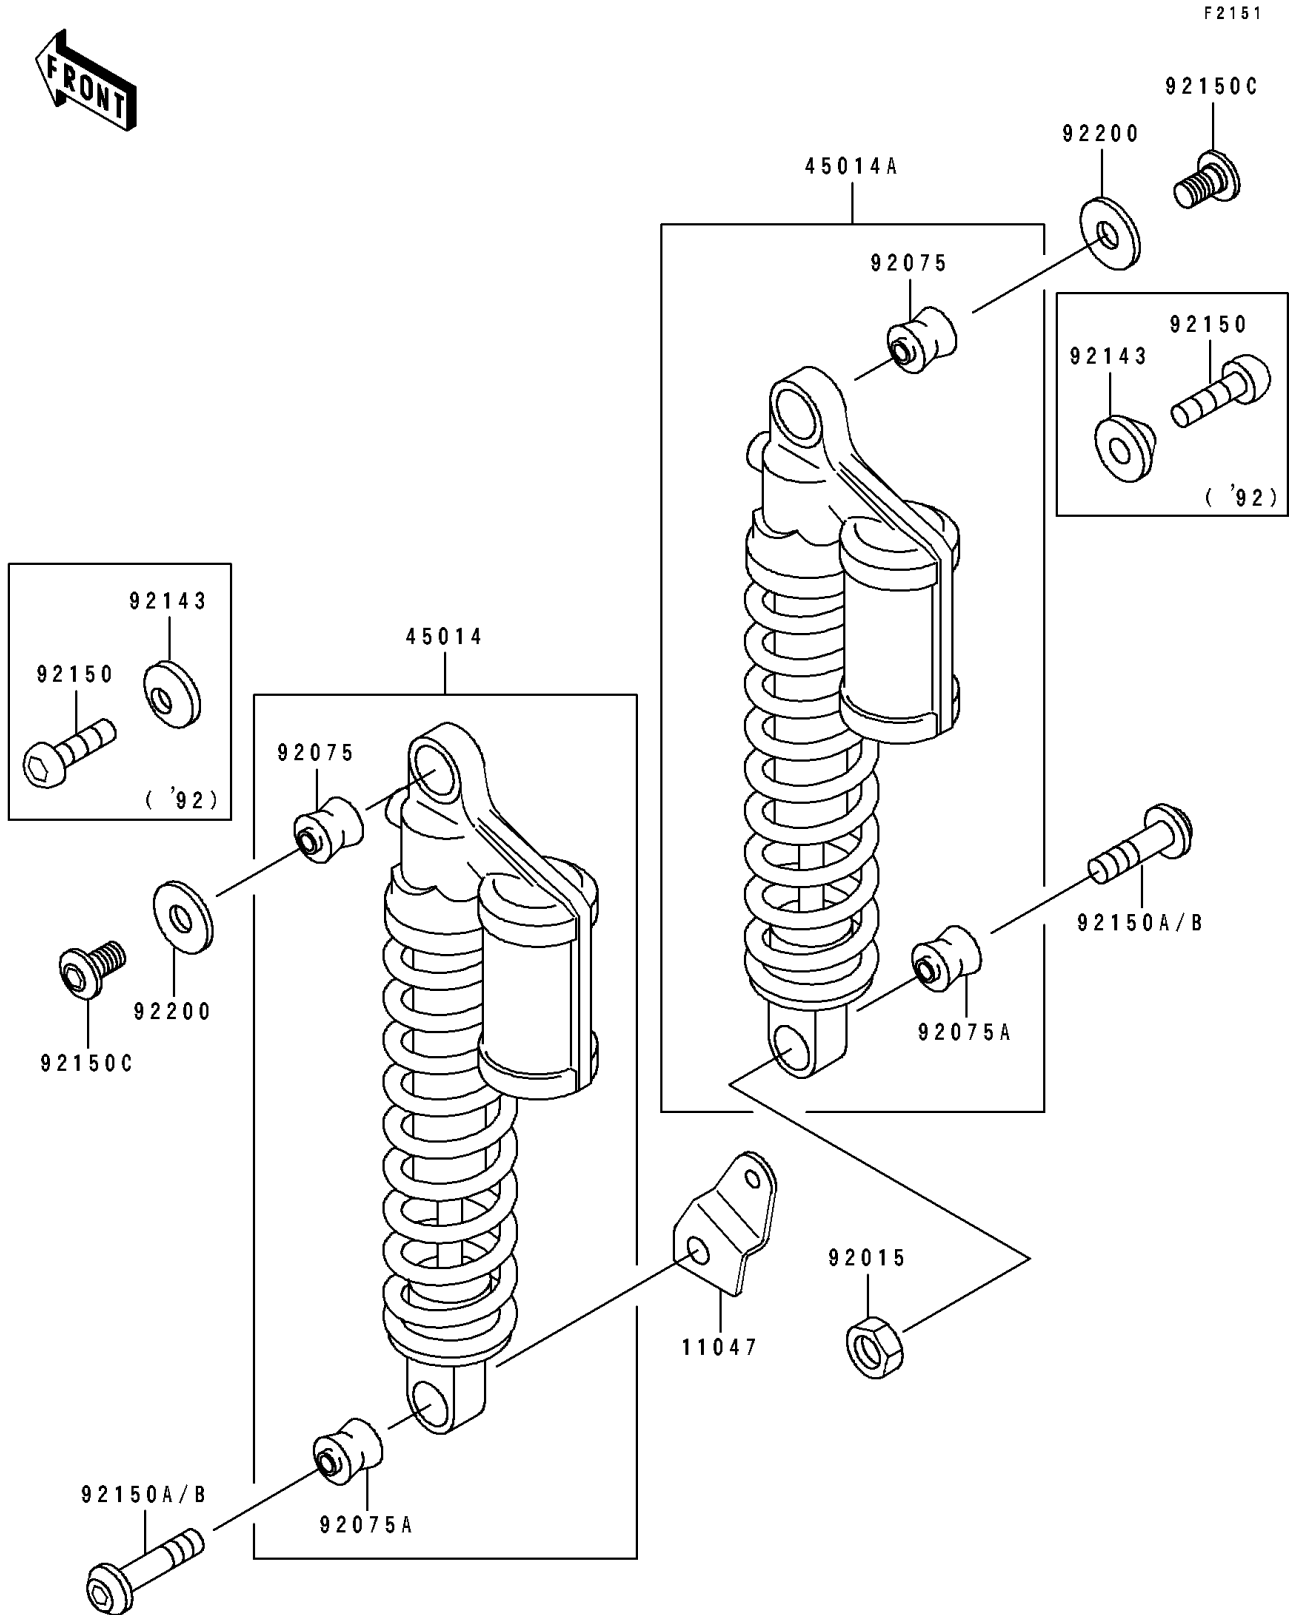

1993 ZR1100 Zephyr PARTS DIAGRAM

Suspension/Shock Absorber

1993 ZR1100 Zephyr PARTS LIST

Suspension/Shock Absorber

ITEM NAME	PART NUMBER	QUANTITY
BRACKET,CHAIN CASE (Ref # 11047)	11047-1239	1
SHOCKABSORBER,LH,C.GRAY (Ref # 45014)	45014-1529-EZ	1
SHOCKABSORBER,RR,C.GRAY (Ref # 45014A)	45014-1530-EZ	1
NUT,FLANGED,10MM (Ref # 92015)	92015-1335	1
DAMPER,SHOCKABSORBER (Ref # 92075)	92075-1141	2
DAMPER,SHOCKABSORBER (Ref # 92075A)	92075-1586	2
BOLT,10X45 (Ref # 92150A)	92150-1402	2
BOLT,SOCKET,6X16 (Ref # 92150C)	92150-1737	2
WASHER (Ref # 92200)	92200-1166	2