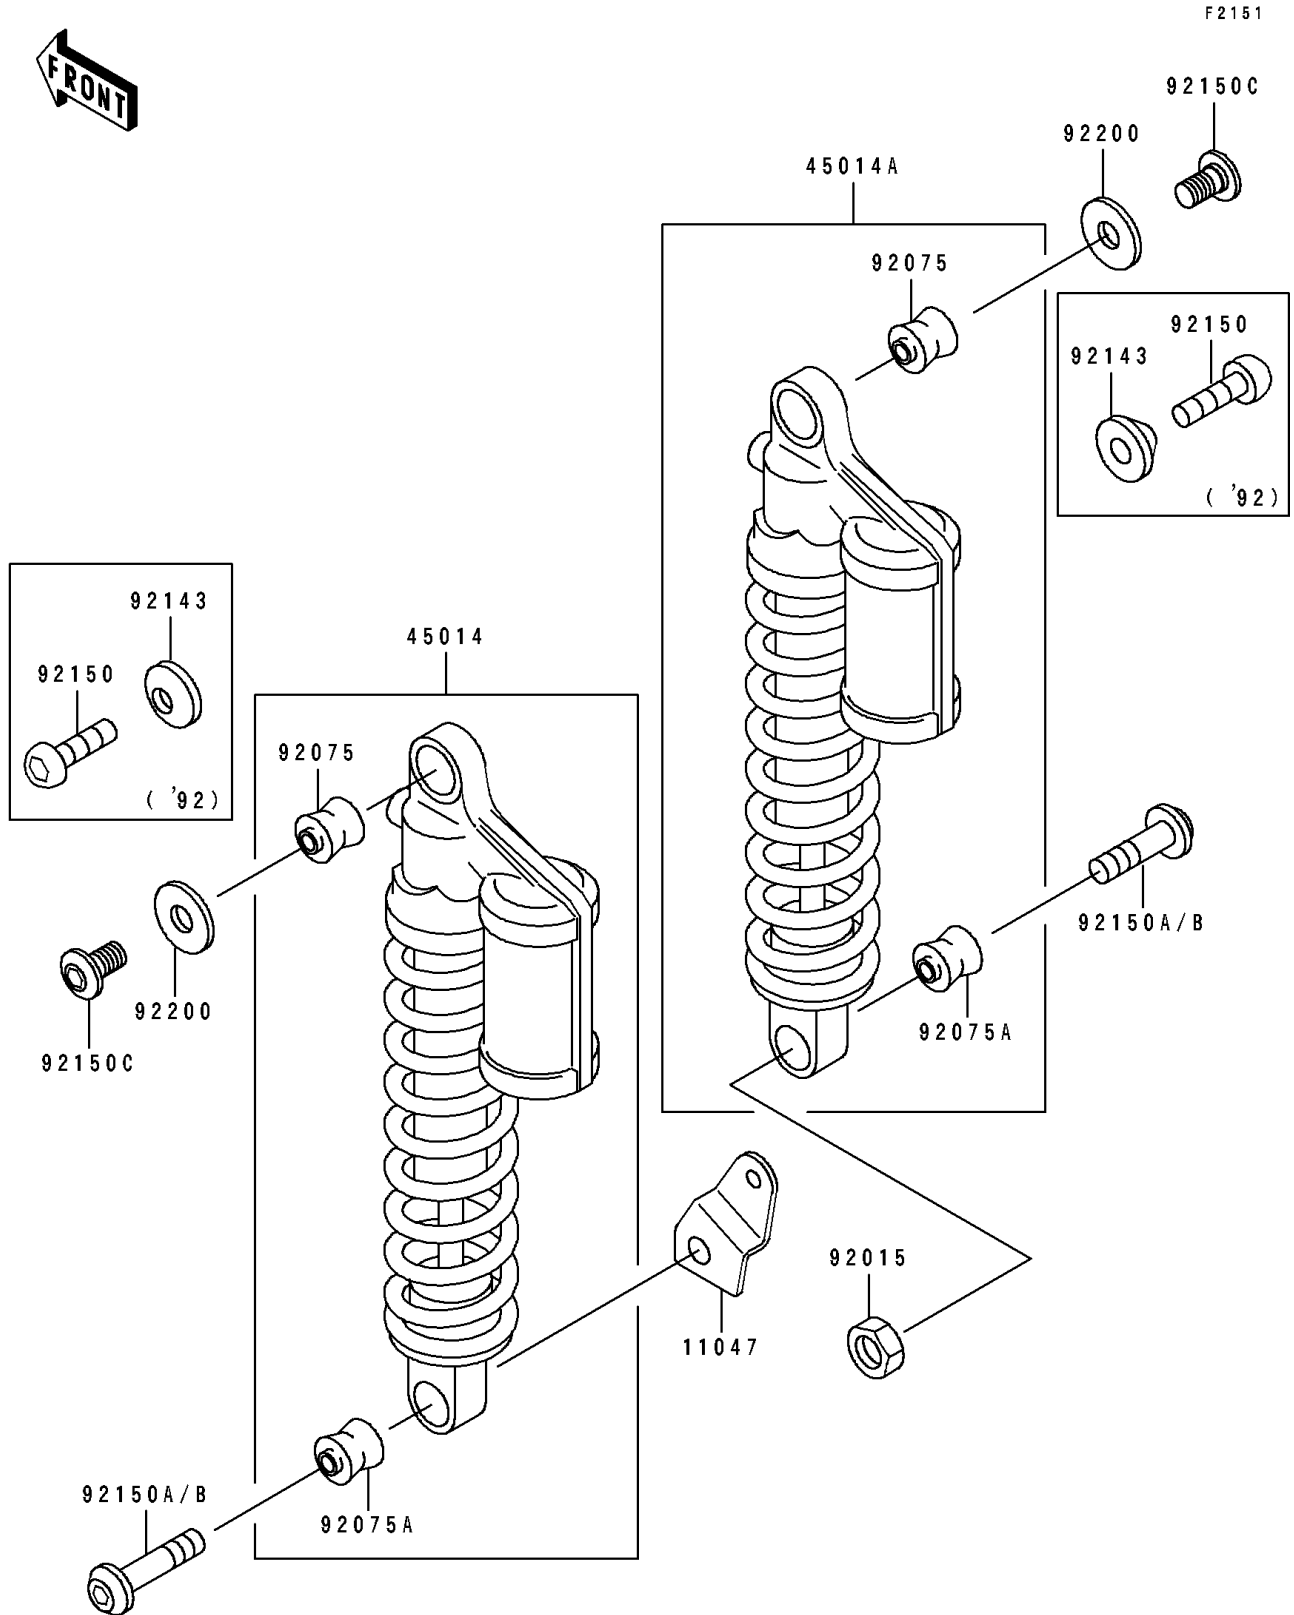

1994 ZR1100 Zephyr PARTS DIAGRAM

Suspension/Shock Absorber

1994 ZR1100 Zephyr PARTS LIST

Suspension/Shock Absorber

ITEM NAME	PART NUMBER	QUANTITY
BRACKET,CHAIN CASE (Ref # 11047)	11047-1239	1
SHOCKABSORBER,LH,C.GRAY (Ref # 45014)	45014-1529-EZ	1
SHOCKABSORBER,RR,C.GRAY (Ref # 45014A)	45014-1530-EZ	1
NUT,FLANGED,10MM (Ref # 92015)	92015-1335	1
DAMPER,SHOCKABSORBER (Ref # 92075)	92075-1141	2
DAMPER,SHOCKABSORBER (Ref # 92075A)	92075-1586	2
BOLT,SOCKET,10X45 (Ref # 92150B)	92150-1736	2
BOLT,SOCKET,6X16 (Ref # 92150C)	92150-1737	2
WASHER (Ref # 92200)	92200-1166	2